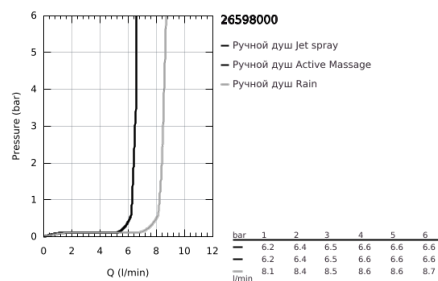

26 598 000 VITALIO SMARTACTIVE 150 ДУШЕВОЙ ГАРНИТУР, 3 ВИДА СТРУЙ

ОПИСАНИЕ ПРОДУКТА

- Colour: хром
- в комплект входят:
- ручной душ Vitalio SmartActive 150 (26 597)
- максимальный расход (при 3 бар): 8,5 л/мин
- душевая штанга 600 мм
- с металлическими настенными креплениями
- VitalioFlex Silver душевой шланг 1750 мм (27 506 000)
- GROHE EasyReach полочка
- GROHE EcoJoy Технология совершенного потока при уменьшенном расходе воды
- GROHE DreamSpray превосходный поток воды
- GROHE LongLife Finish - стойкое долговечное покрытие
- GROHE FastFixation Plus (регулируемое расстояние между настенными креплениями штанги позволяет использовать для монтажа уже имеющиеся отверстия в стене)
- GROHE TileFix регулируемая глубина верхнего и нижнего креплений
- GROHE SpeedClean система против известковых отложений
- Inner WaterGuide - внутренняя изоляция потока воды
- TwistStop против перекручивания шланга
- минимальное давление 1,0 бар