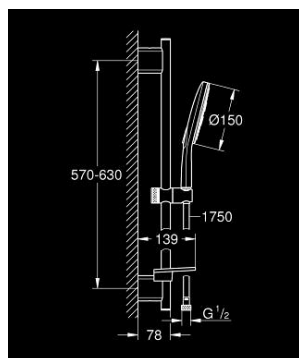

26 598 000 VITALIO SMARTACTIVE 150 ДУШЕВОЙ ГАРНИТУР, 3 ВИДА СТРУЙ

ОПИСАНИЕ ПРОДУКТА

- Colour: хром
- в комплект входят:
- ручной душ Vitalio SmartActive 150 (26 597)
- максимальный расход (при 3 бар): 8,5 л/мин
- душевая штанга 600 мм
- с металлическими настенными креплениями
- VitalioFlex Silver душевой шланг 1750 мм (27 506 000)
- GROHE EasyReach полочка
- GROHE EcoJoy Технология совершенного потока при уменьшенном расходе воды
- GROHE DreamSpray превосходный поток воды
- GROHE LongLife Finish - стойкое долговечное покрытие
- GROHE FastFixation Plus (регулируемое расстояние между настенными креплениями штанги позволяет использовать для монтажа уже имеющиеся отверстия в стене)
- GROHE TileFix регулируемая глубина верхнего и нижнего креплений
- GROHE SpeedClean система против известковых отложений
- Inner WaterGuide - внутренняя изоляция потока воды
- TwistStop против перекручивания шланга
- минимальное давление 1,0 бар

26 598 000 VITALIO SMARTACTIVE 150 ДУШЕВОЙ ГАРНИТУР, 3 ВИДА СТРУЙ

ЗАПАСНЫЕ ЧАСТИ

- 1: Держатель душевой штанги (Spare part-nr. 48425000)
- 2: Скользящий элемент (Spare part-nr. 48424000)
- 3: Мыльница (Spare part-nr. 48426000)
- 4: Сетка (Spare part-nr. 0700200M)