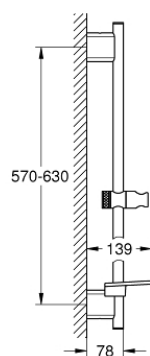

26 602 000 RAINSHOWER SMARTACTIVE ДУШЕВАЯ ШТАНГА, 600 ММ

ОПИСАНИЕ ПРОДУКТА

- Colour: хром
- с металлическими настенными креплениями
- поворотный держатель с фиксацией по высоте
- GROHE FastFixation Plus регулируемое расстояние между креплениями для адаптации к существующим отверстиям в стене
- GROHE TileFix регулируемая глубина верхнего и нижнего креплений
- GROHE EasyReach полочка
- GROHE LongLife Finish - стойкое долговечное покрытие

26 602 000 RAINSHOWER SMARTACTIVE ДУШЕВАЯ ШТАНГА, 600 MM

ЗАПАСНЫЕ ЧАСТИ

- 1: Держатель душевой штанги (Spare part-nr. 48425000)
- 2: Скользящий элемент (Spare part-nr. 48424000)
- 3: Мыльница (Spare part-nr. 48426000)