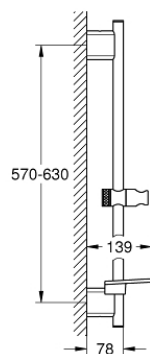

26 602 AL0 RAINSHOWER SMARTACTIVE ДУШЕВАЯ ШТАНГА, 600 MM

ОПИСАНИЕ ПРОДУКТА

- Colour: темный графит, матовый
- с металлическими настенными креплениями
- поворотный держатель с фиксацией по высоте
- GROHE FastFixation Plus регулируемое расстояние между креплениями для адаптации к существующим отверстиям в стене
- GROHE TileFix регулируемая глубина верхнего и нижнего креплений
- GROHE EasyReach полочка
- GROHE LongLife finish - стойкое долговечное покрытие

26 602 AL0 RAINSHOWER SMARTACTIVE ДУШЕВАЯ ШТАНГА, 600 MM

ЗАПАСНЫЕ ЧАСТИ

- 1: Держатель душевой штанги (Spare part-nr. 48425AL0)
- 2: Скользящий элемент (Spare part-nr. 48424AL0)
- 3: Мыльница (Spare part-nr. 48426000)