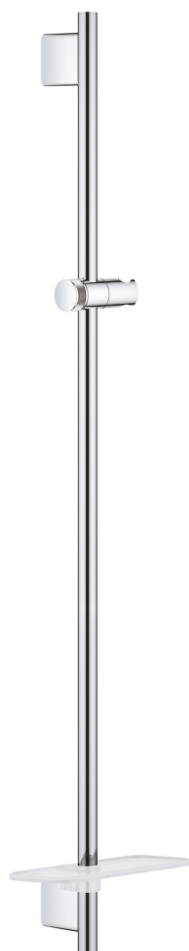

26 603 000 RAINSHOWER SMARTACTIVE ДУШЕВАЯ ШТАНГА, 900 MM

ОПИСАНИЕ ПРОДУКТА

- Colour: хром
- с металлическими настенными креплениями
- поворотный держатель с фиксацией по высоте
- GROHE FastFixation Plus регулируемое расстояние между креплениями для адаптации к существующим отверстиям в стене
- GROHE TileFix регулируемая глубина верхнего и нижнего креплений
- GROHE EasyReach полочка
- GROHE LongLife Finish - стойкое долговечное покрытие

26 603 000 RAINSHOWER SMARTACTIVE ДУШЕВАЯ ШТАНГА, 900 MM

ЗАПАСНЫЕ ЧАСТИ

- 1: Держатель душевой штанги (Spare part-nr. 48425000)
- 2: Скользящий элемент (Spare part-nr. 48424000)
- 3: Мыльница (Spare part-nr. 48426000)