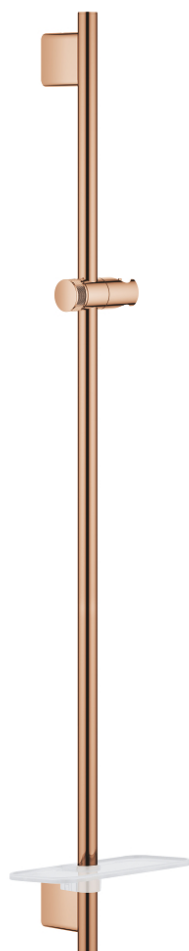

26 603 DA0 RAINSHOWER SMARTACTIVE ДУШЕВАЯ ШТАНГА, 900 ММ

ОПИСАНИЕ ПРОДУКТА

- Colour: теплый закат, глянец
- с металлическими настенными креплениями
- поворотный держатель с фиксацией по высоте
- GROHE FastFixation Plus регулируемое расстояние между креплениями для адаптации к существующим отверстиям в стене
- GROHE TileFix регулируемая глубина верхнего и нижнего креплений
- GROHE EasyReach полочка
- GROHE LongLife finish - стойкое долговечное покрытие