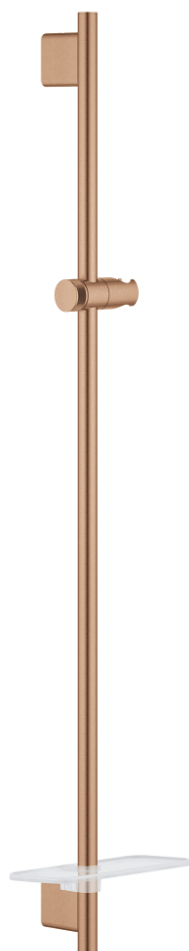

26 603 DL0 RAINSHOWER SMARTACTIVE ДУШЕВАЯ ШТАНГА, 900 MM

ОПИСАНИЕ ПРОДУКТА

- Colour: теплый закат, матовый
- с металлическими настенными креплениями
- поворотный держатель с фиксацией по высоте
- GROHE FastFixation Plus регулируемое расстояние между креплениями для адаптации к существующим отверстиям в стене
- GROHE TileFix регулируемая глубина верхнего и нижнего креплений
- GROHE EasyReach полочка
- GROHE LongLife finish - стойкое долговечное покрытие