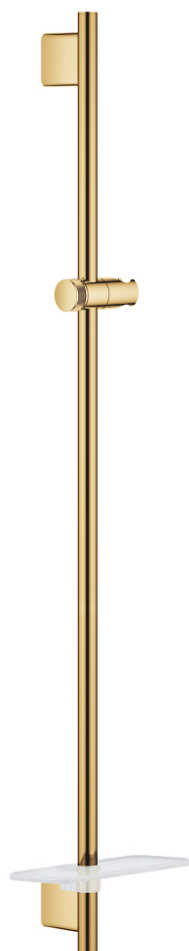

## 26 603 GL0 RAINSHOWER SMARTACTIVE ДУШЕВАЯ ШТАНГА, 900 ММ

### ОПИСАНИЕ ПРОДУКТА

- Colour: холодный расцвет, глянец
- с металлическими настенными креплениями
- поворотный держатель с фиксацией по высоте
- GROHE FastFixation Plus регулируемое расстояние между креплениями для адаптации к существующим отверстиям в стене
- GROHE TileFix регулируемая глубина верхнего и нижнего креплений
- GROHE EasyReach полочка
- GROHE LongLife finish - стойкое долговечное покрытие