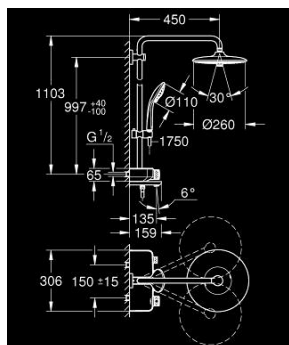

26 608 000 EUPHORIA SMARTCONTROL SYSTEM 260 ДУШЕВАЯ СИСТЕМА С ТЕРМОСТАТОМ ДЛЯ ВАННЫ; НАСТЕННЫЙ МОНТАЖ

ОПИСАНИЕ ПРОДУКТА (1/2)

- Colour: хром
- в комплект входят:
 - горизонтальный поворотный душевой кронштейн 450 мм
 - регулируемое верхнее крепление к стене для удобства монтажа в уже существующие отверстия
- SmartControl термостат для ванны внешнего монтажа
 - позволяет переключаться между:
- Euphoria 260 Верхний душ (26 455)
- Режимы струи: Rain, SmartRain, Jet
- максимальный расход (при 3 бара): 20 л/мин
- аэратор с шаровым шарниром
- угол поворота $\pm 15^\circ$
- излив для ванны
- Euphoria 110 Massage Ручной душ, белая душевая поверхность (27 221 001)
- Режимы струи: Rain, SmartRain, Massage
- максимальный расход (при давлении 3 бара): 16 л/мин
- регулируется по высоте с помощью скользящего элемента
- душевой шланг Silverflex 1750 мм 1/2" x 1/2" (28 388 xxx)
- GROHE DreamSpray превосходный поток воды
- GROHE LongLife Finish - стойкое долговечное покрытие
- GROHE CoolTouch полностью исключается вероятность ожога о внешнюю поверхность
- GROHE TurboStat компактный картридж с восковым термoelementом
- GROHE ProGrip элементы с рифленной поверхностью
- GROHE SafeStop стопор безопасности при 38°C
- GROHE SafeStop Plus опционно ограничитель температуры на 43°C, включен
- SmartControl с утапливаемыми металлическими кнопками, нажать для вкл/выкл и повернуть для увеличения напора воды от режима GROHE EcoJoy до максимального напора воды
- GROHE EasyReach встроенная полочка