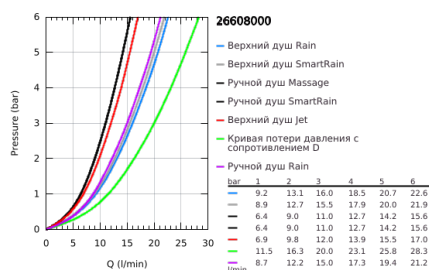

26 608 000 EUPHORIA SMARTCONTROL SYSTEM 260 ДУШЕВАЯ СИСТЕМА С ТЕРМОСТАТОМ ДЛЯ ВАННЫ; НАСТЕННЫЙ МОНТАЖ

ОПИСАНИЕ ПРОДУКТА (1/2)

- Colour: хром
- в комплект входят:
 - горизонтальный поворотный душевой кронштейн 450 мм
 - регулируемое верхнее крепление к стене для удобства монтажа в уже существующие отверстия
- SmartControl термостат для ванны внешнего монтажа
 - позволяет переключаться между:
- Euphoria 260 Верхний душ (26 455)
- Режимы струи: Rain, SmartRain, Jet
- максимальный расход (при 3 бара): 20 л/мин
- аэратор с шаровым шарниром
- угол поворота $\pm 15^\circ$
- излив для ванны
- Euphoria 110 Massage Ручной душ, белая душевая поверхность (27 221 001)
- Режимы струи: Rain, SmartRain, Massage
- максимальный расход (при давлении 3 бара): 16 л/мин
- регулируется по высоте с помощью скользящего элемента
- душевой шланг Silverflex 1750 мм 1/2" x 1/2" (28 388 xxx)
- GROHE DreamSpray превосходный поток воды
- GROHE LongLife Finish - стойкое долговечное покрытие
- GROHE CoolTouch полностью исключается вероятность ожога о внешнюю поверхность
- GROHE TurboStat компактный картридж с восковым термoelementом
- GROHE ProGrip элементы с рифленной поверхностью
- GROHE SafeStop стопор безопасности при 38°C
- GROHE SafeStop Plus опционно ограничитель температуры на 43°C, включен
- SmartControl с утапливаемыми металлическими кнопками, нажать для вкл/выкл и повернуть для увеличения напора воды от режима GROHE EcoJoy до максимального напора воды
- GROHE EasyReach встроенная полочка