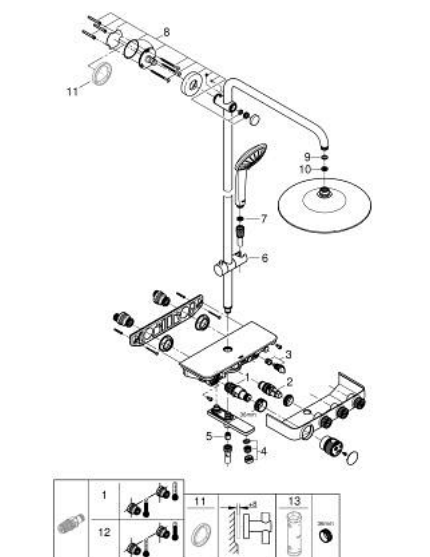

26 608 000 EUPHORIA SMARTCONTROL SYSTEM 260 ДУШЕВАЯ СИСТЕМА С ТЕРМОСТАТОМ ДЛЯ ВАННЫ; НАСТЕННЫЙ МОНТАЖ

ЗАПАСНЫЕ ЧАСТИ

- 1: Компактный термостатический картридж 1/2" (Spare part-nr. 47439000)
- 2: Картридж (Spare part-nr. 48297000)
- 3: Обратный клапан (Spare part-nr. 49069000)
- 4: Аэратор (Spare part-nr. 13952000)
- 5: Обратный клапан (Spare part-nr. 08565000)
- 6: Скользящий элемент (Spare part-nr. 48177000)
- 7: Сетка (Spare part-nr. 0700200M)
- 8: Держатель душевой штанги (Spare part-nr. 48279000)
- 9: Уплотнение Ø18,5 x Ø12 x 2 (Spare part-nr. 0138900M)
- 10: Сетка (Spare part-nr. 48007000)
- 11: Шайба выравнивания (Spare part-nr. 27180000)*
- 12: GROHE TurboStat картридж 1/2" (Spare part-nr. 47175000)*
- 13: Ключ (Spare part-nr. 49059000)*

* Optional accessories