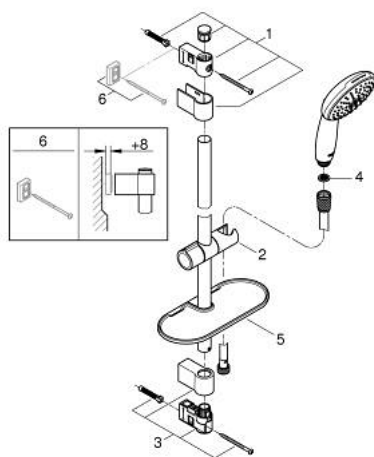

26 638 003 ТЕМПЕСТА 110 ДУШЕВОЙ ГАРНИТУР, 2 РЕЖИМА СТРУИ (RAIN, JET)

ОПИСАНИЕ ПРОДУКТА

- Colour: хром
- в комплект входят:
- ручной душ Tempesta 110 (26 161)
- максимальный расход (при 3 бар): 7,4 л/мин
- душевая штанга, 600 мм (27 523)
- душевой шланг Relaxaflex 1750 мм 1/2" x 1/2" (28 154)
- GROHE EasyReach полочка (26 770)
- GROHE EcoJoy Технология совершенного потока при уменьшенном расходе воды
- GROHE SmartSwitch - выбор режима струи с помощью поворота диска
- GROHE DreamSpray превосходный поток воды
- GROHE LongLife Finish - стойкое долговечное покрытие
- Flexible Installation - (регулируемый верхний кронштейн для существующих отверстий)
- регулируемый держатель лейки (поворотный и скользящий держатель для душа)
- GROHE SpeedClean система против известковых отложений
- Inner WaterGuide - внутренняя изоляция потока воды
- ShockProof силиконовое кольцо, предотвращающее повреждение поверхности при падении ручного душа
- минимальное давление 1,0 бар
- может использоваться с проточным водонагревателем
- профессиональная серия

26 638 003 ТЕМПЕСТА 110 ДУШЕВОЙ ГАРНИТУР, 2 РЕЖИМА СТРУИ (RAIN, JET)

ЗАПАСНЫЕ ЧАСТИ

- 1: Держатель душевой штанги (Spare part-nr. 48607000)
 - 2: Скользящий элемент (Spare part-nr. 48609000)
 - 3: Держатель душевой штанги (Spare part-nr. 48608000)
 - 4: Сетка (Spare part-nr. 0700200M)
 - 5: Полочка GROHE EasyReach (Spare part-nr. 26770001)
 - 6: Шайба выравнивания (Spare part-nr. 48543001)*
- * Optional accessories