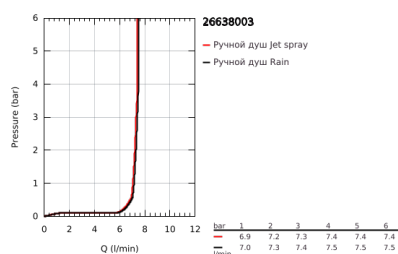

26 638 003 ТЕМПЕСТА 110 ДУШЕВОЙ ГАРНИТУР, 2 РЕЖИМА СТРУИ (RAIN, JET)

ОПИСАНИЕ ПРОДУКТА

- Colour: хром
- в комплект входят:
- ручной душ Tempesta 110 (26 161)
- максимальный расход (при 3 бар): 7,4 л/мин
- душевая штанга, 600 мм (27 523)
- душевой шланг Relaxaflex 1750 мм 1/2" x 1/2" (28 154)
- GROHE EasyReach полочка (26 770)
- GROHE EcoJoy Технология совершенного потока при уменьшенном расходе воды
- GROHE SmartSwitch - выбор режима струи с помощью поворота диска
- GROHE DreamSpray превосходный поток воды
- GROHE LongLife Finish - стойкое долговечное покрытие
- Flexible Installation - (регулируемый верхний кронштейн для существующих отверстий)
- регулируемый держатель лейки (поворотный и скользящий держатель для душа)
- GROHE SpeedClean система против известковых отложений
- Inner WaterGuide - внутренняя изоляция потока воды
- ShockProof силиконовое кольцо, предотвращающее повреждение поверхности при падении ручного душа
- минимальное давление 1,0 бар
- может использоваться с проточным водонагревателем
- профессиональная серия