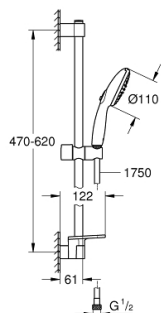

26 638 003 ТЕМПЕСТА 110 ДУШЕВОЙ ГАРНИТУР, 2 РЕЖИМА СТРУИ (RAIN, JET)

ОПИСАНИЕ ПРОДУКТА

- Colour: хром
- в комплект входят:
- ручной душ Tempesta 110 (26 161)
- максимальный расход (при 3 бар): 7,4 л/мин
- душевая штанга, 600 мм (27 523)
- душевой шланг Relaxaflex 1750 мм 1/2" x 1/2" (28 154)
- GROHE EasyReach полочка (26 770)
- GROHE EcoJoy Технология совершенного потока при уменьшенном расходе воды
- GROHE SmartSwitch - выбор режима струи с помощью поворота диска
- GROHE DreamSpray превосходный поток воды
- GROHE LongLife Finish - стойкое долговечное покрытие
- Flexible Installation - (регулируемый верхний кронштейн для существующих отверстий)
- регулируемый держатель лейки (поворотный и скользящий держатель для душа)
- GROHE SpeedClean система против известковых отложений
- Inner WaterGuide - внутренняя изоляция потока воды
- ShockProof силиконовое кольцо, предотвращающее повреждение поверхности при падении ручного душа
- минимальное давление 1,0 бар
- может использоваться с проточным водонагревателем
- профессиональная серия

26 638 003 ТЕМПЕСТА 110 ДУШЕВОЙ ГАРНИТУР, 2 РЕЖИМА СТРУИ (RAIN, JET)

ЗАПАСНЫЕ ЧАСТИ

- 1: Держатель душевой штанги (Spare part-nr. 48607000)
 - 2: Скользящий элемент (Spare part-nr. 48609000)
 - 3: Держатель душевой штанги (Spare part-nr. 48608000)
 - 4: Сетка (Spare part-nr. 0700200M)
 - 5: Полочка GROHE EasyReach (Spare part-nr. 26770001)
 - 6: Шайба выравнивания (Spare part-nr. 48543001)*
- * Optional accessories