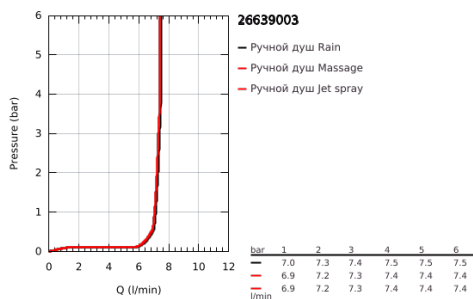

## 26 639 003 TEMPESTA 110 ДУШЕВОЙ НАБОР НАСТЕННЫЙ С РУЧНЫМ ДУШЕМ, 3 РЕЖИМА СТРУИ (RAIN, JET, MASSAGE)

### ОПИСАНИЕ ПРОДУКТА

- Colour: хром
- в комплект входят:
  - ручной душ Tempesta 110 (28 419)
  - максимальный расход (при 3 бар): 7,4 л/мин
  - не регулируемый настенный держатель Tempesta (28 605)
  - душевой шланг Relexaflex 1750 мм 1/2" x 1/2" (28 154)
- GROHE EcoJoy Технология совершенного потока при уменьшенном расходе воды
- GROHE SmartSwitch - выбор режима струи с помощью поворота диска
- GROHE DreamSpray превосходный поток воды
- GROHE LongLife Finish - стойкое долговечное покрытие
- GROHE SpeedClean система против известковых отложений
- Inner WaterGuide - внутренняя изоляция потока воды
- ShockProof силиконовое кольцо, предотвращающее повреждение поверхности при падении ручного душа
- минимальное давление 1,0 бар
- может использоваться с проточным водонагревателем
- профессиональная серия