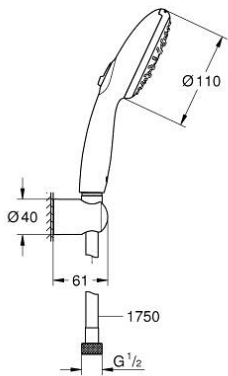

## 26 639 003 TEMPESTA 110 ДУШЕВОЙ НАБОР НАСТЕННЫЙ С РУЧНЫМ ДУШЕМ, 3 РЕЖИМА СТРУИ (RAIN, JET, MASSAGE)

### ОПИСАНИЕ ПРОДУКТА

- Colour: хром
- в комплект входят:
  - ручной душ Tempesta 110 (28 419)
  - максимальный расход (при 3 бар): 7,4 л/мин
  - не регулируемый настенный держатель Tempesta (28 605)
  - душевой шланг Relexaflex 1750 мм 1/2" x 1/2" (28 154)
- GROHE EcoJoy Технология совершенного потока при уменьшенном расходе воды
- GROHE SmartSwitch - выбор режима струи с помощью поворота диска
- GROHE DreamSpray превосходный поток воды
- GROHE LongLife Finish - стойкое долговечное покрытие
- GROHE SpeedClean система против известковых отложений
- Inner WaterGuide - внутренняя изоляция потока воды
- ShockProof силиконовое кольцо, предотвращающее повреждение поверхности при падении ручного душа
- минимальное давление 1,0 бар
- может использоваться с проточным водонагревателем
- профессиональная серия

26 639 003 **TEMPESTA 110 ДУШЕВОЙ НАБОР НАСТЕННЫЙ С РУЧНЫМ ДУШЕМ, 3 РЕЖИМА СТРУИ (RAIN, JET, MASSAGE)**

**ЗАПАСНЫЕ ЧАСТИ**

1: Сетка (Spare part-nr. 0700200M)