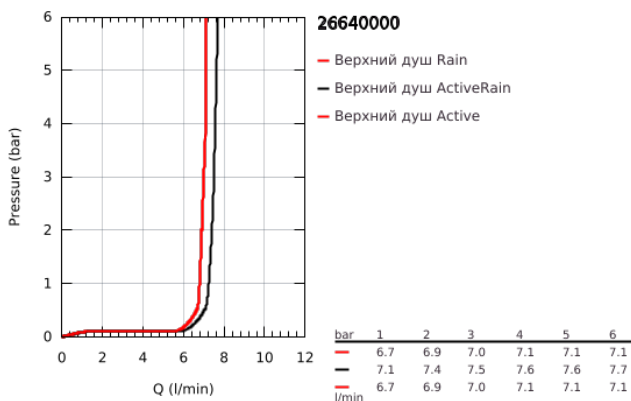

## 26 640 000 RAINSHOWER SMARTCONNECT 310 ВЕРХНИЙ ДУШ С ДУШЕВЫМ КРОНШТЕЙНОМ 422 ММ, 2 РЕЖИМА СТРУИ

### ОПИСАНИЕ ПРОДУКТА

- Colour: хром
- в комплект входят:
- Rainshower SmartConnect 310 Верхний душ
- хромированная душевая поверхность
- Режимы струи: GROHE PureRain, ActiveRain
- максимальный расход (при давлении 3 бара): 7,5 л/мин
- запрограммированный по умолчанию режим струи
- горизонтальный душевой кронштейн 422 мм (26146)
- с круглой розеткой
- пульт дистанционного управления для изменения/комбинирования режимов струи
- держатель пульта предназначен для прикручивания или приклеивания на стену
- питание от батареек
- включены 3 батарейки AAA (мизинчиковая) и 1 батарейка CR 2032 (плоская)
- светодиодный индикатор, отражающий установку контакта (соединения) и необходимость замены батарейки
- пульт дистанционного управления имеет водонепроницаемость и устойчивость от проникновения посторонних объектов с уровнем защиты IP57 (защита от ограниченного проникновения пыли + защита от погружения на глубину от 15 см до 1 м)
- GROHE EcoJoy Технология совершенного потока при уменьшенном расходе воды
- GROHE DreamSpray превосходный поток воды
- GROHE LongLife Finish - стойкое долговечное покрытие
- GROHE SpeedClean система против известковых отложений
- Inner WaterGuide - внутренняя изоляция потока воды
- может использоваться с проточным водонагревателем
- установка при давлении от 1,5 бар