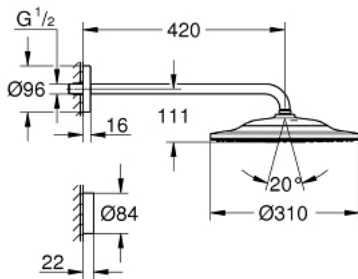

## 26 640 000 RAINSHOWER SMARTCONNECT 310 ВЕРХНИЙ ДУШ С ДУШЕВЫМ КРОНШТЕЙНОМ 422 ММ, 2 РЕЖИМА СТРУИ

### ОПИСАНИЕ ПРОДУКТА

- Colour: хром
- в комплект входят:
- Rainshower SmartConnect 310 Верхний душ
- хромированная душевая поверхность
- Режимы струи: GROHE PureRain, ActiveRain
- максимальный расход (при давлении 3 бара): 7,5 л/мин
- запрограммированный по умолчанию режим струи
- горизонтальный душевой кронштейн 422 мм (26146)
- с круглой розеткой
- пульт дистанционного управления для изменения/комбинирования режимов струи
- держатель пульта предназначен для прикручивания или приклеивания на стену
- питание от батареек
- включены 3 батарейки AAA (мизинчиковая) и 1 батарейка CR 2032 (плоская)
- светодиодный индикатор, отражающий установку контакта (соединения) и необходимость замены батарейки
- пульт дистанционного управления имеет водонепроницаемость и устойчивость от проникновения посторонних объектов с уровнем защиты IP57 (защита от ограниченного проникновения пыли + защита от погружения на глубину от 15 см до 1 м)
- GROHE EcoJoy Технология совершенного потока при уменьшенном расходе воды
- GROHE DreamSpray превосходный поток воды
- GROHE LongLife Finish - стойкое долговечное покрытие
- GROHE SpeedClean система против известковых отложений
- Inner WaterGuide - внутренняя изоляция потока воды
- может использоваться с проточным водонагревателем
- установка при давлении от 1,5 бар

26 640 000 **RAINSHOWER SMARTCONNECT 310 ВЕРХНИЙ ДУШ С ДУШЕВЫМ  
КРОНШТЕЙНОМ 422 ММ, 2 РЕЖИМА СТРУИ**

**ЗАПАСНЫЕ ЧАСТИ**

1: Dirt strainer (Spare part-nr. 48516000)

2: RSH 310 Digit Пульт дист.управления (Spare part-nr. 26646000)