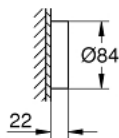

26 641 000 RAINSHOWER SMARTCONNECT 310 ВЕРХНИЙ ДУШ С ДИСТАНЦИОННЫМ УПРАВЛЕНИЕМ, 2 РЕЖИМА СТРУИ

ОПИСАНИЕ ПРОДУКТА

- Colour: хром
- Режимы струи: GROHE PureRain, ActiveRain
- запрограммированный по умолчанию режим струи
- хромированная душевая поверхность
- шаровый шарнир с углом поворота $\pm 10^\circ$
- резьбовое соединение 1/2"
- пульт дистанционного управления для изменения/комбинирования режимов струи
- держатель пульта предназначен для прикручивания или приклеивания на стену
- питание от батареек
- включены 3 батарейки AAA (мизинчиковая) и 1 батарейка CR 2032 (плоская)
- светодиодный индикатор, отражающий установку контакта (соединения) и необходимость замены батарейки
- пульт дистанционного управления имеет водонепроницаемость и устойчивость от проникновения посторонних объектов с уровнем защиты IP57 (защита от ограниченного проникновения пыли + защита от погружения на глубину от 15 см до 1 м)
- GROHE EcoJoy ограничитель расхода воды 9,5 л/мин
- GROHE DreamSpray превосходный поток воды
- GROHE LongLife Finish - стойкое долговечное покрытие
- GROHE SpeedClean система против известковых отложений
- Inner WaterGuide - внутренняя изоляция потока воды
- может использоваться с проточным водонагревателем
- установка при давлении от 1,5 бар