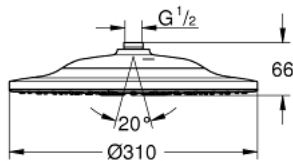

26 641 000 RAINSHOWER SMARTCONNECT 310 ВЕРХНИЙ ДУШ С ДИСТАНЦИОННЫМ УПРАВЛЕНИЕМ, 2 РЕЖИМА СТРУИ

ОПИСАНИЕ ПРОДУКТА

- Colour: хром
- Режимы струи: GROHE PureRain, ActiveRain
- запрограммированный по умолчанию режим струи
- хромированная душевая поверхность
- шаровый шарнир с углом поворота $\pm 10^\circ$
- резьбовое соединение 1/2"
- пульт дистанционного управления для изменения/комбинирования режимов струи
- держатель пульта предназначен для прикручивания или приклеивания на стену
- питание от батареек
- включены 3 батарейки AAA (мизинчиковая) и 1 батарейка CR 2032 (плоская)
- светодиодный индикатор, отражающий установку контакта (соединения) и необходимость замены батарейки
- пульт дистанционного управления имеет водонепроницаемость и устойчивость от проникновения посторонних объектов с уровнем защиты IP57 (защита от ограниченного проникновения пыли + защита от погружения на глубину от 15 см до 1 м)
- GROHE EcoJoy ограничитель расхода воды 9,5 л/мин
- GROHE DreamSpray превосходный поток воды
- GROHE LongLife Finish - стойкое долговечное покрытие
- GROHE SpeedClean система против известковых отложений
- Inner WaterGuide - внутренняя изоляция потока воды
- может использоваться с проточным водонагревателем
- установка при давлении от 1,5 бар