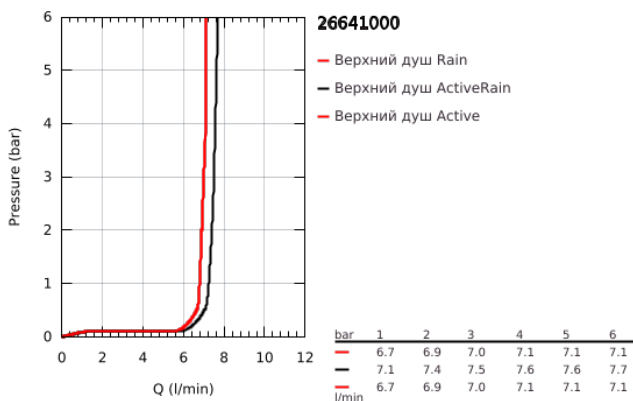

26 641 000 RAINSHOWER SMARTCONNECT 310 ВЕРХНИЙ ДУШ С ДИСТАНЦИОННЫМ УПРАВЛЕНИЕМ, 2 РЕЖИМА СТРУИ

ОПИСАНИЕ ПРОДУКТА

- Colour: хром
- Режимы струи: GROHE PureRain, ActiveRain
- запрограммированный по умолчанию режим струи
- хромированная душевая поверхность
- шаровый шарнир с углом поворота $\pm 10^\circ$
- резьбовое соединение 1/2"
- пульт дистанционного управления для изменения/комбинирования режимов струи
- держатель пульта предназначен для прикручивания или приклеивания на стену
- питание от батареек
- включены 3 батарейки AAA (мизинчиковая) и 1 батарейка CR 2032 (плоская)
- светодиодный индикатор, отражающий установку контакта (соединения) и необходимость замены батарейки
- пульт дистанционного управления имеет водонепроницаемость и устойчивость от проникновения посторонних объектов с уровнем защиты IP57 (защита от ограниченного проникновения пыли + защита от погружения на глубину от 15 см до 1 м)
- GROHE EcoJoy ограничитель расхода воды 9,5 л/мин
- GROHE DreamSpray превосходный поток воды
- GROHE LongLife Finish - стойкое долговечное покрытие
- GROHE SpeedClean система против известковых отложений
- Inner WaterGuide - внутренняя изоляция потока воды
- может использоваться с проточным водонагревателем
- установка при давлении от 1,5 бар