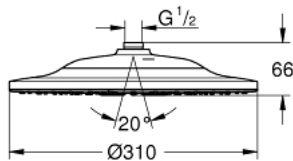

### ОПИСАНИЕ ПРОДУКТА

- Colour: хром
- Режимы струи: GROHE PureRain, ActiveRain
- запрограммированный по умолчанию режим струи
- хромированная душевая поверхность
- шаровый шарнир с углом поворота  $\pm 10^\circ$
- резьбовое соединение 1/2"
- пульт дистанционного управления для изменения/комбинирования режимов струи
- держатель пульта предназначен для прикручивания или приклеивания на стену
- питание от батареек
- включены 3 батарейки AAA (мизинчиковая) и 1 батарейка CR 2032 (плоская)
- светодиодный индикатор, отражающий установку контакта (соединения) и необходимость замены батарейки
- пульт дистанционного управления имеет водонепроницаемость и устойчивость от проникновения посторонних объектов с уровнем защиты IP57 (защита от ограниченного проникновения пыли + защита от погружения на глубину от 15 см до 1 м)
- ограничитель расхода воды 9,5 л/мин
- GROHE DreamSpray превосходный поток воды
- GROHE LongLife Finish - стойкое долговечное покрытие
- GROHE SpeedClean система против известковых отложений
- Inner WaterGuide - внутренняя изоляция потока воды
- может использоваться с проточным водонагревателем
- установка при давлении от 1,5 бар