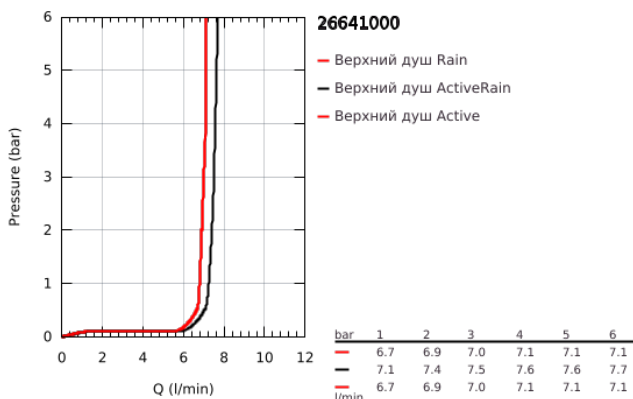

26 641 000 RAINSHOWER SMARTCONNECT 310 ВЕРХНИЙ ДУШ С ДИСТАНЦИОННЫМ УПРАВЛЕНИЕМ, 2 РЕЖИМА СТРУИ

ОПИСАНИЕ ПРОДУКТА

- Colour: хром
- Режимы струи: GROHE PureRain, ActiveRain
- запрограммированный по умолчанию режим струи
- хромированная душевая поверхность
- шаровый шарнир с углом поворота $\pm 10^\circ$
- резьбовое соединение 1/2"
- пульт дистанционного управления для изменения/комбинирования режимов струи
- держатель пульта предназначен для прикручивания или приклеивания на стену
- питание от батареек
- включены 3 батарейки AAA (мизинчиковая) и 1 батарейка CR 2032 (плоская)
- светодиодный индикатор, отражающий установку контакта (соединения) и необходимость замены батарейки
- пульт дистанционного управления имеет водонепроницаемость и устойчивость от проникновения посторонних объектов с уровнем защиты IP57 (защита от ограниченного проникновения пыли + защита от погружения на глубину от 15 см до 1 м)
- ограничитель расхода воды 9,5 л/мин
- GROHE DreamSpray превосходный поток воды
- GROHE LongLife Finish - стойкое долговечное покрытие
- GROHE SpeedClean система против известковых отложений
- Inner WaterGuide - внутренняя изоляция потока воды
- может использоваться с проточным водонагревателем
- установка при давлении от 1,5 бар