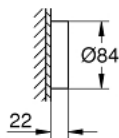

## 26 641 000 RAINSHOWER SMARTCONNECT 310 ВЕРХНИЙ ДУШ С ДИСТАНЦИОННЫМ УПРАВЛЕНИЕМ, 2 РЕЖИМА СТРУИ