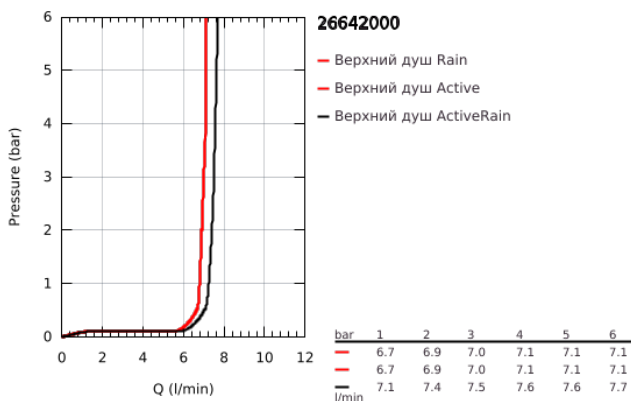

26 642 000 RAINSHOWER SMARTCONNECT 310 CUBE ВЕРХНИЙ ДУШ С ДУШЕВЫМ КРОНШТЕЙНОМ 422 ММ, 2 РЕЖИМА СТРУИ

ОПИСАНИЕ ПРОДУКТА

- Colour: хром
- в комплект входят:
- Верхний душ Rainshower SmartConnect 310 Cube (26 643)
- хромированная душевая поверхность
- Режимы струи: GROHE PureRain, ActiveRain
- максимальный расход (при давлении 3 бара): 7,5 л/мин
- запрограммированный по умолчанию режим струи
- горизонтальный душевой кронштейн 422 мм (26146)
- с квадратной розеткой
- пульт дистанционного управления для изменения/комбинирования режимов струи
- держатель пульта предназначен для прикручивания или приклеивания на стену
- питание от батареек
- включены 3 батарейки AAA (мизинчиковая) и 1 батарейка CR 2032 (плоская)
- светодиодный индикатор, отражающий установку контакта (соединения) и необходимость замены батарейки
- пульт дистанционного управления имеет водонепроницаемость и устойчивость от проникновения посторонних объектов с уровнем защиты IP57 (защита от ограниченного проникновения пыли + защита от погружения на глубину от 15 см до 1 м)
- GROHE EcoJoy Технология совершенного потока при уменьшенном расходе воды
- GROHE DreamSpray превосходный поток воды
- GROHE LongLife Finish - стойкое долговечное покрытие
- GROHE SpeedClean система против известковых отложений
- Inner WaterGuide - внутренняя изоляция потока воды
- может использоваться с проточным водонагревателем
- установка при давлении от 1,5 бар