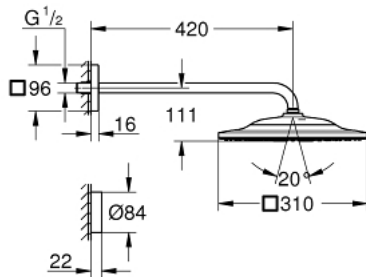

26 642 000 RAINSHOWER SMARTCONNECT 310 CUBE ВЕРХНИЙ ДУШ С ДУШЕВЫМ КРОНШТЕЙНОМ 422 ММ, 2 РЕЖИМА СТРУИ

ОПИСАНИЕ ПРОДУКТА

- Colour: хром
- в комплект входят:
- Верхний душ Rainshower SmartConnect 310 Cube (26 643)
- хромированная душевая поверхность
- Режимы струи: GROHE PureRain, ActiveRain
- максимальный расход (при давлении 3 бара): 7,5 л/мин
- запрограммированный по умолчанию режим струи
- горизонтальный душевой кронштейн 422 мм (26146)
- с квадратной розеткой
- пульт дистанционного управления для изменения/комбинирования режимов струи
- держатель пульта предназначен для прикручивания или приклеивания на стену
- питание от батареек
- включены 3 батарейки AAA (мизинчиковая) и 1 батарейка CR 2032 (плоская)
- светодиодный индикатор, отражающий установку контакта (соединения) и необходимость замены батарейки
- пульт дистанционного управления имеет водонепроницаемость и устойчивость от проникновения посторонних объектов с уровнем защиты IP57 (защита от ограниченного проникновения пыли + защита от погружения на глубину от 15 см до 1 м)
- GROHE EcoJoy Технология совершенного потока при уменьшенном расходе воды
- GROHE DreamSpray превосходный поток воды
- GROHE LongLife Finish - стойкое долговечное покрытие
- GROHE SpeedClean система против известковых отложений
- Inner WaterGuide - внутренняя изоляция потока воды
- может использоваться с проточным водонагревателем
- установка при давлении от 1,5 бар

26 642 000 **RAINSHOWER SMARTCONNECT 310 CUBE ВЕРХНИЙ ДУШ С ДУШЕВЫМ КРОНШТЕЙНОМ 422 ММ, 2 РЕЖИМА СТРУИ**

ЗАПАСНЫЕ ЧАСТИ

1: Сетка (Spare part-nr. 48516000)

2: Беспроводной пульт дистанционного управления (Spare part-nr. 26646000)