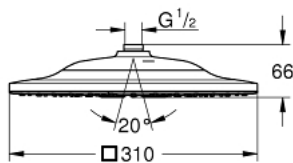

## 26 643 000 RAINSHOWER SMARTCONNECT 310 CUBE ВЕРХНИЙ ДУШ С ДИСТАНЦИОННЫМ УПРАВЛЕНИЕМ, 2 РЕЖИМА СТРУИ

### ОПИСАНИЕ ПРОДУКТА

- Colour: хром
- Режимы струи: GROHE PureRain, ActiveRain
- максимальный расход (при давлении 3 бара): 7,5 л/мин
- запрограммированный по умолчанию режим струи
- хромированная душевая поверхность
- шаровый шарнир с углом поворота  $\pm 10^\circ$
- резьбовое соединение 1/2"
- пульт дистанционного управления для изменения/комбинирования режимов струи
- держатель пульта предназначен для прикручивания или приклеивания на стену
- питание от батареек
- включены 3 батарейки AAA (мизинчиковая) и 1 батарейка CR 2032 (плоская)
- светодиодный индикатор, отражающий установку контакта (соединения) и необходимость замены батарейки
- пульт дистанционного управления имеет водонепроницаемость и устойчивость от проникновения посторонних объектов с уровнем защиты IP57 (защита от ограниченного проникновения пыли + защита от погружения на глубину от 15 см до 1 м)
- GROHE EcoJoy Технология совершенного потока при уменьшенном расходе воды
- GROHE DreamSpray превосходный поток воды
- GROHE LongLife Finish - стойкое долговечное покрытие
- GROHE SpeedClean система против известковых отложений
- Inner WaterGuide - внутренняя изоляция потока воды
- может использоваться с проточным водонагревателем
- установка при давлении от 1,5 бар