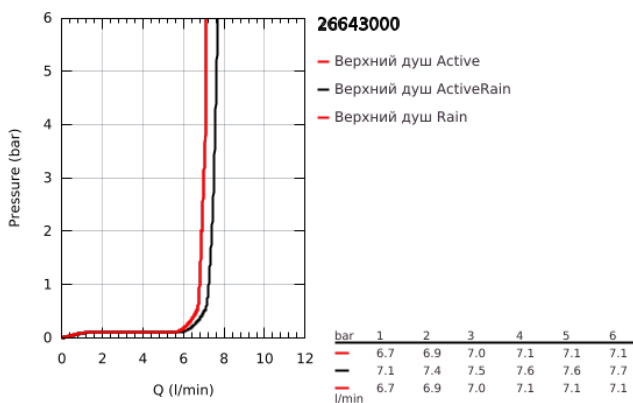

## 26 643 000 RAINSHOWER SMARTCONNECT 310 CUBE ВЕРХНИЙ ДУШ С ДИСТАНЦИОННЫМ УПРАВЛЕНИЕМ, 2 РЕЖИМА СТРУИ

### ОПИСАНИЕ ПРОДУКТА

- Colour: хром
- Режимы струи: GROHE PureRain, ActiveRain
- максимальный расход (при давлении 3 бара): 7,5 л/мин
- запрограммированный по умолчанию режим струи
- хромированная душевая поверхность
- шаровый шарнир с углом поворота  $\pm 10^\circ$
- резьбовое соединение 1/2"
- пульт дистанционного управления для изменения/комбинирования режимов струи
- держатель пульта предназначен для прикручивания или приклеивания на стену
- питание от батареек
- включены 3 батарейки AAA (мизинчиковая) и 1 батарейка CR 2032 (плоская)
- светодиодный индикатор, отражающий установку контакта (соединения) и необходимость замены батарейки
- пульт дистанционного управления имеет водонепроницаемость и устойчивость от проникновения посторонних объектов с уровнем защиты IP57 (защита от ограниченного проникновения пыли + защита от погружения на глубину от 15 см до 1 м)
- GROHE EcoJoy Технология совершенного потока при уменьшенном расходе воды
- GROHE DreamSpray превосходный поток воды
- GROHE LongLife Finish - стойкое долговечное покрытие
- GROHE SpeedClean система против известковых отложений
- Inner WaterGuide - внутренняя изоляция потока воды
- может использоваться с проточным водонагревателем
- установка при давлении от 1,5 бар