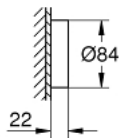

## 26 643 000 RAINSHOWER SMARTCONNECT 310 CUBE ВЕРХНИЙ ДУШ С ДИСТАНЦИОННЫМ УПРАВЛЕНИЕМ, 2 РЕЖИМА СТРУИ