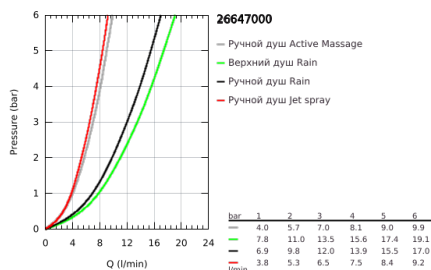

26 647 000 RAINSHOWER SMARTACTIVE 310 ДУШЕВАЯ СИСТЕМА НАСТЕННОГО МОНТАЖА С ТЕРМОСТАТОМ

ОПИСАНИЕ ПРОДУКТА

- Colour: хром
- в комплект входят:
- горизонтальный поворотный душевой кронштейн 450 мм
- настенный термостат с аквадиммером
- позволяет переключаться между:
- верхний душ Rainshower Mono 310
- максимальный расход (при 3 бар): 13,5 л/мин
- аэратор с шаровым шарниром
- угол поворота $\pm 15^\circ$
- Rainshower SmartActive 130 Ручной душ, 3 режима струи
- максимальный расход (при давлении 3 бара): 12 л/мин
- регулируется по высоте с помощью скользящего элемента
- с рукояткой контроля
- душевой шланг Silverflex 1750 мм
- GROHE TurboStat компактный картридж с восковым термозащитным элементом
- GROHE SafeStop стопор безопасности при 38°C
- GROHE SafeStop Plus опционно ограничитель температуры на 43°C , включен
- GROHE CoolTouch полностью исключается вероятность ожога о внешнюю поверхность
- GROHE DreamSpray превосходный поток воды
- GROHE SmartTip выбор режима струи одним нажатием пальца (на кольцо круглой кнопки)
- GROHE LongLife Finish - стойкое долговечное покрытие
- Flexible Installation - (регулируемый верхний кронштейн для существующих отверстий)
- GROHE SpeedClean система против известковых отложений
- совместим с проточным водонагревателем только выше 18 кВт/ч, а также с накопительным водонагревателем (см. Техническую информацию)
- минимальный расход воды 5 л/мин