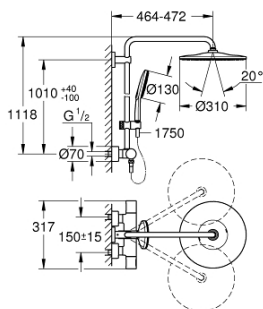

26 647 000 RAINSHOWER SMARTACTIVE 310 ДУШЕВАЯ СИСТЕМА НАСТЕННОГО МОНТАЖА С ТЕРМОСТАТОМ

ОПИСАНИЕ ПРОДУКТА

- Colour: хром
- в комплект входят:
- горизонтальный поворотный душевой кронштейн 450 мм
- настенный термостат с аквадиммером
- позволяет переключаться между:
- верхний душ Rainshower Mono 310
- максимальный расход (при 3 бар): 13,5 л/мин
- аэратор с шаровым шарниром
- угол поворота $\pm 15^\circ$
- Rainshower SmartActive 130 Ручной душ, 3 режима струи
- максимальный расход (при давлении 3 бара): 12 л/мин
- регулируется по высоте с помощью скользящего элемента
- с рукояткой контроля
- душевой шланг Silverflex 1750 мм
- GROHE TurboStat компактный картридж с восковым термозащитным элементом
- GROHE SafeStop стопор безопасности при 38°C
- GROHE SafeStop Plus опционно ограничитель температуры на 43°C , включен
- GROHE CoolTouch полностью исключается вероятность ожога о внешнюю поверхность
- GROHE DreamSpray превосходный поток воды
- GROHE SmartTip выбор режима струи одним нажатием пальца (на кольцо круглой кнопки)
- GROHE LongLife Finish - стойкое долговечное покрытие
- Flexible Installation - (регулируемый верхний кронштейн для существующих отверстий)
- GROHE SpeedClean система против известковых отложений
- совместим с проточным водонагревателем только выше 18 кВт/ч, а также с накопительным водонагревателем (см. Техническую информацию)
- минимальный расход воды 5 л/мин