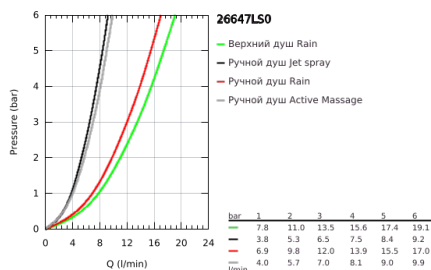

26 647 LS0 RAINSHOWER SMARTACTIVE 310 ДУШЕВАЯ СИСТЕМА НАСТЕННОГО МОНТАЖА С ТЕРМОСТАТОМ

ОПИСАНИЕ ПРОДУКТА

- Colour: белая луна/хром
- в комплект входят:
- горизонтальный поворотный душевой кронштейн 450 мм
- настенный термостат с аквадиммером
- позволяет переключаться между:
- верхний душ Rainshower Mono 310
- аэратор с шаровым шарниром
- угол поворота $\pm 15^\circ$
- Rainshower SmartActive 130 Ручной душ, 3 режима струи
- регулируется по высоте с помощью скользящего элемента
- с рукояткой контроля
- душевой шланг Silverflex 1750 мм
- GROHE TurboStat компактный картридж с восковым термоэлементом
- GROHE SafeStop стопор безопасности при 38°C
- GROHE SafeStop Plus опционно ограничитель температуры на 43°C , включен
- GROHE CoolTouch полностью исключается вероятность ожога о внешнюю поверхность
- GROHE DreamSpray превосходный поток воды
- GROHE SmartTip выбор режима струи одним нажатием пальца (на кольцо круглой кнопки)
- GROHE LongLife finish - стойкое долговечное покрытие
- Flexible Installation - (регулируемый верхний кронштейн для существующих отверстий)
- GROHE SpeedClean система против известковых отложений
- совместим с проточным водонагревателем только выше 18 кВт/ч, а также с накопительным водонагревателем (см. Техническую информацию)
- минимальный расход воды 5 л/мин