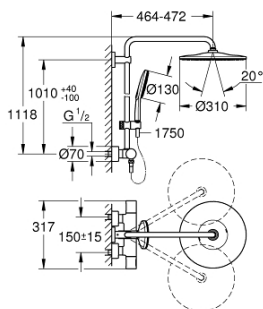

26 647 LS0 RAINSHOWER SMARTACTIVE 310 ДУШЕВАЯ СИСТЕМА НАСТЕННОГО МОНТАЖА С ТЕРМОСТАТОМ

ОПИСАНИЕ ПРОДУКТА

- Colour: белая луна/хром
- в комплект входят:
- горизонтальный поворотный душевой кронштейн 450 мм
- настенный термостат с аквадиммером
- позволяет переключаться между:
- верхний душ Rainshower Mono 310
- аэратор с шаровым шарниром
- угол поворота $\pm 15^\circ$
- Rainshower SmartActive 130 Ручной душ, 3 режима струи
- регулируется по высоте с помощью скользящего элемента
- с рукояткой контроля
- душевой шланг Silverflex 1750 мм
- GROHE TurboStat компактный картридж с восковым термоэлементом
- GROHE SafeStop стопор безопасности при 38°C
- GROHE SafeStop Plus опционно ограничитель температуры на 43°C , включен
- GROHE CoolTouch полностью исключается вероятность ожога о внешнюю поверхность
- GROHE DreamSpray превосходный поток воды
- GROHE SmartTip выбор режима струи одним нажатием пальца (на кольцо круглой кнопки)
- GROHE LongLife finish - стойкое долговечное покрытие
- Flexible Installation - (регулируемый верхний кронштейн для существующих отверстий)
- GROHE SpeedClean система против известковых отложений
- совместим с проточным водонагревателем только выше 18 кВт/ч, а также с накопительным водонагревателем (см. Техническую информацию)
- минимальный расход воды 5 л/мин