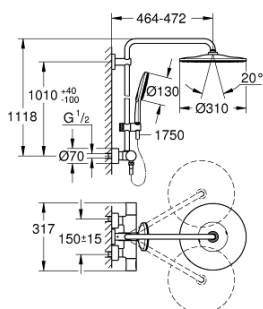

### ОПИСАНИЕ ПРОДУКТА

- Colour: хром
- в комплект входят:
  - горизонтальный поворотный душевой кронштейн 450 мм
  - настенный термостат с аквадиммером
  - позволяет переключаться между:
    - верхний душ Rainshower Mono 310
    - максимальный расход (при давлении 3 бара) 9,5 л/мин
    - аэратор с шаровым шарниром
    - угол поворота  $\pm 15^\circ$
    - ручной душ Rainshower SmartActive 130
    - максимальный расход (при 3 бар): 8,5 л/мин
    - регулируется по высоте с помощью скользящего элемента
    - с рукояткой контроля
    - душевой шланг Silverflex 1750 мм
    - maximum flow rate (at 3 bar): 9.5 l/min
    - GROHE TurboStat компактный картридж с восковым термоэлементом
    - GROHE SafeStop стопор безопасности при 38°C
    - GROHE SafeStop Plus опционно ограничитель температуры на 43°C, включен
    - GROHE CoolTouch полностью исключается вероятность ожога о внешнюю поверхность
    - GROHE DreamSpray превосходный поток воды
    - GROHE SmartTip выбор режима струи одним нажатием пальца (на кольцо круглой кнопки)
    - GROHE LongLife Finish - стойкое долговечное покрытие
    - Flexible Installation - (регулируемый верхний кронштейн для существующих отверстий)
    - GROHE SpeedClean система против известковых отложений
    - совместим с проточным водонагревателем только выше 18 кВт/ч, а также с накопительным водонагревателем (см. Техническую информацию)
    - минимальный расход воды 5 л/мин