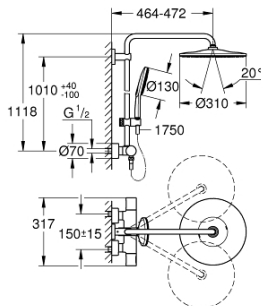

26 648 000 RAINSHOWER SMARTACTIVE 310 ДУШЕВАЯ СИСТЕМА НАСТЕННОГО МОНТАЖА С ТЕРМОСТАТОМ

ОПИСАНИЕ ПРОДУКТА (1/2)

- Colour: хром
- в комплект входят:
- горизонтальный поворотный душевой кронштейн 450 мм
- настенный термостат с аквадиммером
- позволяет переключаться между:
- верхний душ Rainshower Mono 310
- максимальный расход (при давлении 3 бара) 9,5 л/мин
- аэратор с шаровым шарниром
- угол поворота $\pm 15^\circ$
- ручной душ Rainshower SmartActive 130
- максимальный расход (при 3 бар): 8,5 л/мин
- регулируется по высоте с помощью скользящего элемента
- с рукояткой контроля
- душевой шланг Silverflex 1750 мм
- maximum flow rate system (at 3 bar): 9.5 l/min
- GROHE TurboStat компактный картридж с восковым термоэлементом
- GROHE EcoJoy Технология совершенного потока при уменьшенном расходе воды
- GROHE SafeStop стопор безопасности при 38°C
- GROHE SafeStop Plus опционно ограничитель температуры на 43°C , включен
- GROHE CoolTouch полностью исключается вероятность ожога о внешнюю поверхность
- GROHE DreamSpray превосходный поток воды
- GROHE SmartTip выбор режима струи одним нажатием пальца (на кольцо круглой кнопки)
- GROHE LongLife Finish - стойкое долговечное покрытие
- Flexible Installation - (регулируемый верхний кронштейн для существующих отверстий)
- GROHE SpeedClean система против известковых отложений