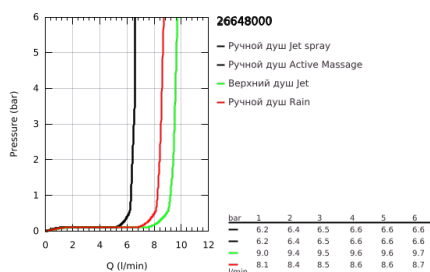

## 26 648 000 RAINSHOWER SMARTACTIVE 310 ДУШЕВАЯ СИСТЕМА НАСТЕННОГО МОНТАЖА С ТЕРМОСТАТОМ

### ОПИСАНИЕ ПРОДУКТА

- Colour: хром
- в комплект входят:
  - горизонтальный поворотный душевой кронштейн 450 мм
  - настенный термостат с аквадиммером
  - позволяет переключаться между:
    - верхний душ Rainshower Mono 310
    - максимальный расход (при давлении 3 бара) 9,5 л/мин
    - аэратор с шаровым шарниром
    - угол поворота  $\pm 15^\circ$
    - ручной душ Rainshower SmartActive 130
    - максимальный расход (при 3 бар): 8,5 л/мин
    - регулируется по высоте с помощью скользящего элемента
    - с рукояткой контроля
    - душевой шланг Silverflex 1750 мм
    - maximum flow rate (at 3 bar): 9.5 l/min
    - GROHE TurboStat компактный картридж с восковым термоэлементом
    - GROHE SafeStop стопор безопасности при 38°C
    - GROHE SafeStop Plus опционно ограничитель температуры на 43°C, включен
    - GROHE CoolTouch полностью исключается вероятность ожога о внешнюю поверхность
    - GROHE DreamSpray превосходный поток воды
    - GROHE SmartTip выбор режима струи одним нажатием пальца (на кольцо круглой кнопки)
    - GROHE LongLife Finish - стойкое долговечное покрытие
    - Flexible Installation - (регулируемый верхний кронштейн для существующих отверстий)
    - GROHE SpeedClean система против известковых отложений
    - совместим с проточным водонагревателем только выше 18 кВт/ч, а также с накопительным водонагревателем (см. Техническую информацию)
    - минимальный расход воды 5 л/мин