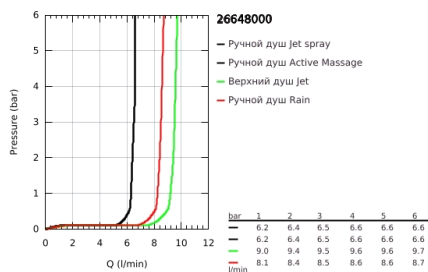

26 648 000 RAINSHOWER SMARTACTIVE 310 ДУШЕВАЯ СИСТЕМА НАСТЕННОГО МОНТАЖА С ТЕРМОСТАТОМ

ОПИСАНИЕ ПРОДУКТА (1/2)

- Colour: хром
- в комплект входят:
- горизонтальный поворотный душевой кронштейн 450 мм
- настенный термостат с аквадиммером
- позволяет переключаться между:
- верхний душ Rainshower Mono 310
- максимальный расход (при давлении 3 бара) 9,5 л/мин
- аэратор с шаровым шарниром
- угол поворота $\pm 15^\circ$
- ручной душ Rainshower SmartActive 130
- максимальный расход (при 3 бар): 8,5 л/мин
- регулируется по высоте с помощью скользящего элемента
- с рукояткой контроля
- душевой шланг Silverflex 1750 мм
- maximum flow rate system (at 3 bar): 9.5 l/min
- GROHE TurboStat компактный картридж с восковым термоэлементом
- GROHE EcoJoy Технология совершенного потока при уменьшенном расходе воды
- GROHE SafeStop стопор безопасности при 38°C
- GROHE SafeStop Plus опционно ограничитель температуры на 43°C , включен
- GROHE CoolTouch полностью исключается вероятность ожога о внешнюю поверхность
- GROHE DreamSpray превосходный поток воды
- GROHE SmartTip выбор режима струи одним нажатием пальца (на кольцо круглой кнопки)
- GROHE LongLife Finish - стойкое долговечное покрытие
- Flexible Installation - (регулируемый верхний кронштейн для существующих отверстий)
- GROHE SpeedClean система против известковых отложений