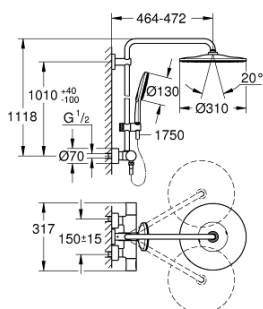

26 648 LS0 RAINSHOWER SMARTACTIVE 310 ДУШЕВАЯ СИСТЕМА НАСТЕННОГО МОНТАЖА С ТЕРМОСТАТОМ

ОПИСАНИЕ ПРОДУКТА (1/2)

- Colour: белая луна/хром
- в комплект входят:
- горизонтальный поворотный душевой кронштейн 450 мм
- настенный термостат с аквадиммером
- позволяет переключаться между:
- верхний душ Rainshower Mono 310
- максимальный расход (при давлении 3 бара) 9,5 л/мин
- аэратор с шаровым шарниром
- угол поворота $\pm 15^\circ$
- ручной душ Rainshower SmartActive 130
- максимальный расход (при 3 бар): 8,5 л/мин
- регулируется по высоте с помощью скользящего элемента
- с рукояткой контроля
- душевой шланг Silverflex 1750 мм
- GROHE TurboStat компактный картридж с восковым термoelementом
- GROHE EcoJoy Технология совершенного потока при уменьшенном расходе воды
- GROHE SafeStop стопор безопасности при 38°C
- GROHE SafeStop Plus опционно ограничитель температуры на 43°C , включен
- GROHE CoolTouch полностью исключается вероятность ожога о внешнюю поверхность
- GROHE DreamSpray превосходный поток воды
- GROHE SmartTip выбор режима струи одним нажатием пальца (на кольцо круглой кнопки)
- GROHE LongLife finish - стойкое долговечное покрытие
- Flexible Installation - (регулируемый верхний кронштейн для существующих отверстий)
- GROHE SpeedClean система против известковых отложений
- совместим с проточным водонагревателем только выше 18 кВт/ч, а также с накопительным водонагревателем (см. Техническую информацию)

Pure Freude
an Wasser

26 648 LS0 RAINSHOWER SMARTACTIVE 310 ДУШЕВАЯ СИСТЕМА НАСТЕННОГО МОНТАЖА С ТЕРМОСТАТОМ

ОПИСАНИЕ ПРОДУКТА (2/2)

- минимальный расход воды 7 л/мин