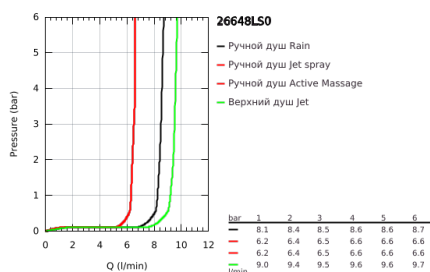

26 648 LS0 RAINSHOWER SMARTACTIVE 310 ДУШЕВАЯ СИСТЕМА НАСТЕННОГО МОНТАЖА С ТЕРМОСТАТОМ

ОПИСАНИЕ ПРОДУКТА (1/2)

- Colour: белая луна/хром
- в комплект входят:
- горизонтальный поворотный душевой кронштейн 450 мм
- настенный термостат с аквадиммером
- позволяет переключаться между:
- верхний душ Rainshower Mono 310
- максимальный расход (при давлении 3 бара) 9,5 л/мин
- аэратор с шаровым шарниром
- угол поворота $\pm 15^\circ$
- ручной душ Rainshower SmartActive 130
- максимальный расход (при 3 бар): 8,5 л/мин
- регулируется по высоте с помощью скользящего элемента
- с рукояткой контроля
- душевой шланг Silverflex 1750 мм
- GROHE TurboStat компактный картридж с восковым термoelementом
- GROHE EcoJoy Технология совершенного потока при уменьшенном расходе воды
- GROHE SafeStop стопор безопасности при 38°C
- GROHE SafeStop Plus опционно ограничитель температуры на 43°C , включен
- GROHE CoolTouch полностью исключается вероятность ожога о внешнюю поверхность
- GROHE DreamSpray превосходный поток воды
- GROHE SmartTip выбор режима струи одним нажатием пальца (на кольцо круглой кнопки)
- GROHE LongLife finish - стойкое долговечное покрытие
- Flexible Installation - (регулируемый верхний кронштейн для существующих отверстий)
- GROHE SpeedClean система против известковых отложений
- совместим с проточным водонагревателем только выше 18 кВт/ч, а также с накопительным водонагревателем (см. Техническую информацию)

Pure Freude
an Wasser

26 648 LS0 RAINSHOWER SMARTACTIVE 310 ДУШЕВАЯ СИСТЕМА НАСТЕННОГО МОНТАЖА С ТЕРМОСТАТОМ

ОПИСАНИЕ ПРОДУКТА (2/2)

- минимальный расход воды 7 л/мин