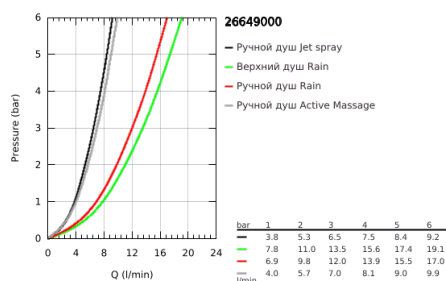

26 649 000 RAINSHOWER SMARTACTIVE 310 ДУШЕВАЯ СИСТЕМА НАСТЕННОГО МОНТАЖА С ТЕРМОСТАТОМ

ОПИСАНИЕ ПРОДУКТА

- Colour: хром
- в комплект входят:
- горизонтальный поворотный душевой кронштейн 450 мм
- настенный термостат с аквадиммером
- позволяет переключаться между:
- верхний душ Rainshower Mono 310 Cube
- максимальный расход (при 3 бар): 13,5 л/мин
- аэратор с шаровым шарниром
- угол поворота $\pm 15^\circ$
- Ручной душ Rainshower SmartActive 130 Cube на 3 режима

- максимальный расход (при давлении 3 бара): 12 л/мин
- регулируется по высоте с помощью скользящего элемента
- с рукояткой контроля
- душевой шланг Silverflex 1750 мм
- GROHE TurboStat компактный картридж с восковым термoelementом
- GROHE SafeStop стопор безопасности при 38°C
- GROHE SafeStop Plus опционно ограничитель температуры на 43°C , включен
- GROHE CoolTouch полностью исключается вероятность ожога о внешнюю поверхность
- GROHE DreamSpray превосходный поток воды
- GROHE SmartTip выбор режима струи одним нажатием пальца (на кольцо круглой кнопки)
- GROHE LongLife Finish - стойкое долговечное покрытие
- Flexible Installation - (регулируемый верхний кронштейн для существующих отверстий)
- GROHE SpeedClean система против известковых отложений
- совместим с проточным водонагревателем только выше 18 кВт/ч, а также с накопительным водонагревателем (см. Техническую информацию)
- минимальный расход воды 5 л/мин