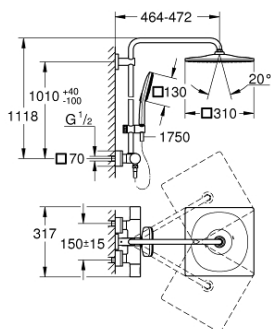

26 649 000 RAINSHOWER SMARTACTIVE 310 ДУШЕВАЯ СИСТЕМА НАСТЕННОГО МОНТАЖА С ТЕРМОСТАТОМ

ОПИСАНИЕ ПРОДУКТА

- Colour: хром
- в комплект входят:
- горизонтальный поворотный душевой кронштейн 450 мм
- настенный термостат с аквадиммером
- позволяет переключаться между:
- верхний душ Rainshower Mono 310 Cube
- максимальный расход (при 3 бар): 13,5 л/мин
- аэратор с шаровым шарниром
- угол поворота $\pm 15^\circ$
- Ручной душ Rainshower SmartActive 130 Cube на 3 режима

- максимальный расход (при давлении 3 бара): 12 л/мин
- регулируется по высоте с помощью скользящего элемента
- с рукояткой контроля
- душевой шланг Silverflex 1750 мм
- GROHE TurboStat компактный картридж с восковым термoelementом
- GROHE SafeStop стопор безопасности при 38°C
- GROHE SafeStop Plus опционно ограничитель температуры на 43°C , включен
- GROHE CoolTouch полностью исключается вероятность ожога о внешнюю поверхность
- GROHE DreamSpray превосходный поток воды
- GROHE SmartTip выбор режима струи одним нажатием пальца (на кольцо круглой кнопки)
- GROHE LongLife Finish - стойкое долговечное покрытие
- Flexible Installation - (регулируемый верхний кронштейн для существующих отверстий)
- GROHE SpeedClean система против известковых отложений
- совместим с проточным водонагревателем только выше 18 кВт/ч, а также с накопительным водонагревателем (см. Техническую информацию)
- минимальный расход воды 5 л/мин