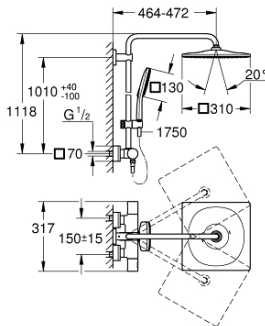

26 652 000 RAINSHOWER SMARTACTIVE 310 ДУШЕВАЯ СИСТЕМА НАСТЕННОГО МОНТАЖА С ТЕРМОСТАТОМ

ОПИСАНИЕ ПРОДУКТА

- Colour: хром
- в комплект входят:
 - горизонтальный поворотный душевой кронштейн 450 мм
 - настенный термостат с аквадиммером
 - позволяет переключаться между:
 - верхний душ Rainshower Mono 310 Cube
 - максимальный расход (при давлении 3 бара) 9,5 л/мин
 - аэратор с шаровым шарниром
 - угол поворота $\pm 15^\circ$
 - ручной душ Rainshower SmartActive 130 Cube
 - максимальный расход (при 3 бара): 8,5 л/мин
 - регулируется по высоте с помощью скользящего элемента
 - с ручкой контроля
 - душевой шланг Silverflex 1750 мм
 - maximum flow rate (at 3 bar): 9.5 l/min
 - GROHE TurboStat компактный картридж с восковым термоэлементом
 - GROHE SafeStop стопор безопасности при 38°C
 - GROHE SafeStop Plus опционно ограничитель температуры на 43°C, включен
 - GROHE CoolTouch полностью исключается вероятность ожога о внешнюю поверхность
 - GROHE DreamSpray превосходный поток воды
 - GROHE SmartTip выбор режима струи одним нажатием пальца (на кольцо круглой кнопки)
 - GROHE LongLife Finish - стойкое долговечное покрытие
 - Flexible Installation - (регулируемый верхний кронштейн для существующих отверстий)
 - GROHE SpeedClean система против известковых отложений
 - совместим с проточным водонагревателем только выше 18 кВт/ч, а также с накопительным водонагревателем (см. Техническую информацию)
 - минимальный расход воды 5 л/мин