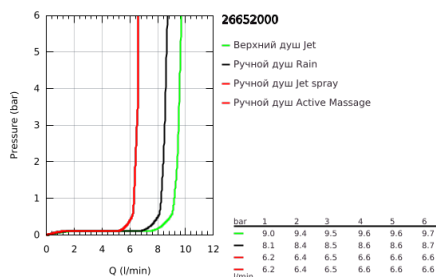

26 652 000 RAINSHOWER SMARTACTIVE 310 ДУШЕВАЯ СИСТЕМА НАСТЕННОГО МОНТАЖА С ТЕРМОСТАТОМ

ОПИСАНИЕ ПРОДУКТА

- Colour: хром
- в комплект входят:
 - горизонтальный поворотный душевой кронштейн 450 мм
 - настенный термостат с аквадиммером
 - позволяет переключаться между:
 - верхний душ Rainshower Mono 310 Cube
 - максимальный расход (при давлении 3 бара) 9,5 л/мин
 - аэратор с шаровым шарниром
 - угол поворота $\pm 15^\circ$
 - ручной душ Rainshower SmartActive 130 Cube
 - максимальный расход (при 3 бара): 8,5 л/мин
 - регулируется по высоте с помощью скользящего элемента
 - с ручкой контроля
 - душевой шланг Silverflex 1750 мм
 - maximum flow rate (at 3 bar): 9.5 l/min
 - GROHE TurboStat компактный картридж с восковым термоэлементом
 - GROHE SafeStop стопор безопасности при 38°C
 - GROHE SafeStop Plus опционно ограничитель температуры на 43°C, включен
 - GROHE CoolTouch полностью исключается вероятность ожога о внешнюю поверхность
 - GROHE DreamSpray превосходный поток воды
 - GROHE SmartTip выбор режима струи одним нажатием пальца (на кольцо круглой кнопки)
 - GROHE LongLife Finish - стойкое долговечное покрытие
 - Flexible Installation - (регулируемый верхний кронштейн для существующих отверстий)
 - GROHE SpeedClean система против известковых отложений
 - совместим с проточным водонагревателем только выше 18 кВт/ч, а также с накопительным водонагревателем (см. Техническую информацию)
 - минимальный расход воды 5 л/мин