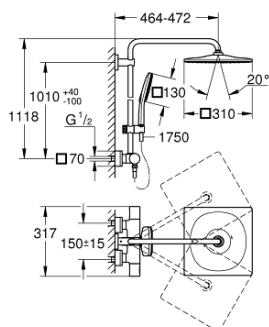

### ОПИСАНИЕ ПРОДУКТА (1/2)

- Colour: хром
- в комплект входят:
  - горизонтальный поворотный душевой кронштейн 450 мм
  - настенный термостат с аквадиммером
  - позволяет переключаться между:
    - верхний душ Rainshower Mono 310 Cube
    - максимальный расход (при давлении 3 бара) 9,5 л/мин
  - аэратор с шаровым шарниром
  - угол поворота  $\pm 15^\circ$
  - ручной душ Rainshower SmartActive 130 Cube
  - максимальный расход (при 3 бар): 8,5 л/мин
  - регулируется по высоте с помощью скользящего элемента
  - с ручкой контроля
  - душевой шланг Silverflex 1750 мм
  - maximum flow rate system (at 3 bar): 9.5 l/min
  - GROHE TurboStat компактный картридж с восковым термоэлементом
  - GROHE EcoJoy Технология совершенного потока при уменьшенном расходе воды
  - GROHE SafeStop стопор безопасности при 38°C
  - GROHE SafeStop Plus опционно ограничитель температуры на 43°C, включен
  - GROHE CoolTouch полностью исключается вероятность ожога о внешнюю поверхность
  - GROHE DreamSpray превосходный поток воды
  - GROHE SmartTip выбор режима струи одним нажатием пальца (на кольцо круглой кнопки)
  - GROHE LongLife Finish - стойкое долговечное покрытие
  - Flexible Installation - (регулируемый верхний кронштейн для существующих отверстий)
  - GROHE SpeedClean система против известковых отложений