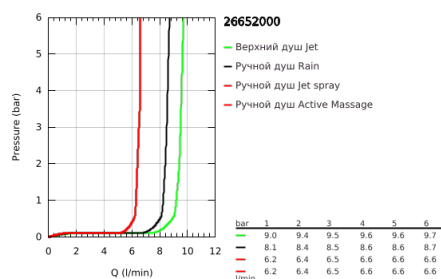

## 26 652 000 RAINSHOWER SMARTACTIVE 310 ДУШЕВАЯ СИСТЕМА НАСТЕННОГО МОНТАЖА С ТЕРМОСТАТОМ