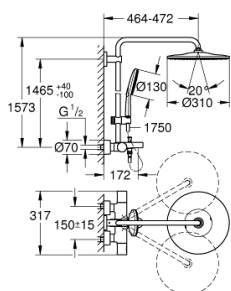

26 657 000 RAINSHOWER SMARTACTIVE 310 ДУШЕВАЯ СИСТЕМА С ТЕРМОСТАТОМ ДЛЯ ВАННЫ; НАСТЕННЫЙ МОНТАЖ

ОПИСАНИЕ ПРОДУКТА (1/2)

- Colour: хром
- в комплект входят:
- горизонтальный поворотный душевой кронштейн 450 мм
- настенный термостат с аквадиммером
- позволяет переключаться между:
- верхний душ Rainshower Mono 310
- максимальный расход (при давлении 3 бара): 7,5 л/мин
- аэратор с шаровым шарниром
- угол поворота $\pm 15^\circ$
- излив для ванны
- отдельный переключатель на ручной душ
- ручной душ Rainshower SmartActive 130
- максимальный расход (при 3 бар): 8,5 л/мин
- регулируется по высоте с помощью скользящего элемента
- с рукояткой контроля
- душевой шланг Silverflex 1750 мм
- maximum flow rate system (at 3 bar): 8.5 l/min (without bath inlet)
- GROHE TurboStat компактный картридж с восковым термоэлементом
- GROHE EcoJoy Технология совершенного потока при уменьшенном расходе воды
- GROHE SafeStop стопор безопасности при 38°C
- GROHE SafeStop Plus опционно ограничитель температуры на 43°C, включен
- GROHE CoolTouch полностью исключается вероятность ожога о внешнюю поверхность
- GROHE DreamSpray превосходный поток воды
- GROHE SmartTip выбор режима струи одним нажатием пальца (на кольцо круглой кнопки)
- GROHE LongLife Finish - стойкое долговечное покрытие
- Flexible Installation - (регулируемый верхний кронштейн для существующих отверстий)
- GROHE SpeedClean система против известковых отложений

Pure Freude
an Wasser

26 657 000 RAINSHOWER SMARTACTIVE 310 ДУШЕВАЯ СИСТЕМА С ТЕРМОСТАТОМ ДЛЯ ВАННЫ; НАСТЕННЫЙ МОНТАЖ

ОПИСАНИЕ ПРОДУКТА (2/2)

- Inner WaterGuide - внутренняя изоляция потока воды
- совместим с проточным водонагревателем только выше 18 кВт/ч, а также с накопительным водонагревателем (см. Техническую информацию)
- минимальный расход воды 5 л/мин