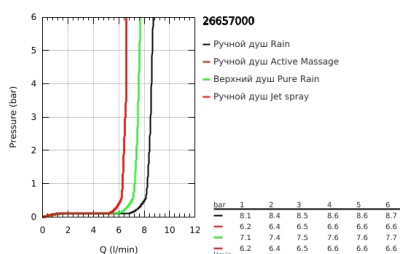

26 657 000 RAINSHOWER SMARTACTIVE 310 ДУШЕВАЯ СИСТЕМА С ТЕРМОСТАТОМ ДЛЯ ВАННЫ; НАСТЕННЫЙ МОНТАЖ

ОПИСАНИЕ ПРОДУКТА (1/2)

- Colour: хром
- в комплект входят:
- горизонтальный поворотный душевой кронштейн 450 мм
- настенный термостат с аквадиммером
- позволяет переключаться между:
- верхний душ Rainshower Mono 310
- максимальный расход (при давлении 3 бара): 7,5 л/мин
- аэратор с шаровым шарниром
- угол поворота $\pm 15^\circ$
- излив для ванны
- отдельный переключатель на ручной душ
- ручной душ Rainshower SmartActive 130
- максимальный расход (при 3 бар): 8,5 л/мин
- регулируется по высоте с помощью скользящего элемента
- с рукояткой контроля
- душевой шланг Silverflex 1750 мм
- maximum flow rate system (at 3 bar): 8.5 l/min
- GROHE TurboStat компактный картридж с восковым термoelementом
- GROHE SafeStop стопор безопасности при 38°C
- GROHE SafeStop Plus опционно ограничитель температуры на 43°C, включен
- GROHE CoolTouch полностью исключается вероятность ожога о внешнюю поверхность
- GROHE DreamSpray превосходный поток воды
- GROHE SmartTip выбор режима струи одним нажатием пальца (на кольцо круглой кнопки)
- GROHE LongLife Finish - стойкое долговечное покрытие
- Flexible Installation - (регулируемый верхний кронштейн для существующих отверстий)
- GROHE SpeedClean система против известковых отложений
- Inner WaterGuide - внутренняя изоляция потока воды