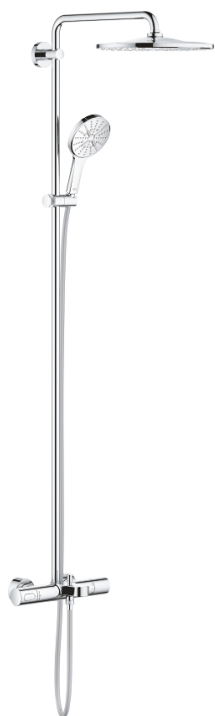

26 657 000 RAINSHOWER SMARTACTIVE 310 ДУШЕВАЯ СИСТЕМА С ТЕРМОСТАТОМ ДЛЯ ВАННЫ; НАСТЕННЫЙ МОНТАЖ

ОПИСАНИЕ ПРОДУКТА (1/2)

- Colour: хром
- в комплект входят:
- горизонтальный поворотный душевой кронштейн 450 мм
- настенный термостат с аквадиммером
- позволяет переключаться между:
- верхний душ Rainshower Mono 310
- максимальный расход (при давлении 3 бара): 7,5 л/мин
- аэратор с шаровым шарниром
- угол поворота $\pm 15^\circ$
- излив для ванны
- отдельный переключатель на ручной душ
- ручной душ Rainshower SmartActive 130
- максимальный расход (при 3 бар): 8,5 л/мин
- регулируется по высоте с помощью скользящего элемента
- с рукояткой контроля
- душевой шланг Silverflex 1750 мм
- maximum flow rate system (at 3 bar): 8.5 l/min (without bath inlet)
- GROHE TurboStat компактный картридж с восковым термоэлементом
- GROHE EcoJoy Технология совершенного потока при уменьшенном расходе воды
- GROHE SafeStop стопор безопасности при 38°C
- GROHE SafeStop Plus опционно ограничитель температуры на 43°C, включен
- GROHE CoolTouch полностью исключается вероятность ожога о внешнюю поверхность
- GROHE DreamSpray превосходный поток воды
- GROHE SmartTip выбор режима струи одним нажатием пальца (на кольцо круглой кнопки)
- GROHE LongLife Finish - стойкое долговечное покрытие
- Flexible Installation - (регулируемый верхний кронштейн для существующих отверстий)
- GROHE SpeedClean система против известковых отложений

Pure Freude
an Wasser

26 657 000 RAINSHOWER SMARTACTIVE 310 ДУШЕВАЯ СИСТЕМА С ТЕРМОСТАТОМ ДЛЯ ВАННЫ; НАСТЕННЫЙ МОНТАЖ

ОПИСАНИЕ ПРОДУКТА (2/2)

- Inner WaterGuide - внутренняя изоляция потока воды
- совместим с проточным водонагревателем только выше 18 кВт/ч, а также с накопительным водонагревателем (см. Техническую информацию)
- минимальный расход воды 5 л/мин