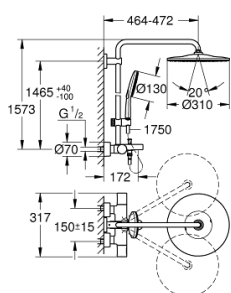

26 657 000 RAINSHOWER SMARTACTIVE 310 ДУШЕВАЯ СИСТЕМА С ТЕРМОСТАТОМ ДЛЯ ВАННЫ; НАСТЕННЫЙ МОНТАЖ

ОПИСАНИЕ ПРОДУКТА (1/2)

- Colour: хром
- в комплект входят:
- горизонтальный поворотный душевой кронштейн 450 мм
- настенный термостат с аквадиммером
- позволяет переключаться между:
- верхний душ Rainshower Mono 310
- максимальный расход (при давлении 3 бара): 7,5 л/мин
- аэратор с шаровым шарниром
- угол поворота $\pm 15^\circ$
- излив для ванны
- отдельный переключатель на ручной душ
- ручной душ Rainshower SmartActive 130
- максимальный расход (при 3 бар): 8,5 л/мин
- регулируется по высоте с помощью скользящего элемента
- с рукояткой контроля
- душевой шланг Silverflex 1750 мм
- maximum flow rate system (at 3 bar): 8.5 l/min
- GROHE TurboStat компактный картридж с восковым термoelementом
- GROHE SafeStop стопор безопасности при 38°C
- GROHE SafeStop Plus опционно ограничитель температуры на 43°C, включен
- GROHE CoolTouch полностью исключается вероятность ожога о внешнюю поверхность
- GROHE DreamSpray превосходный поток воды
- GROHE SmartTip выбор режима струи одним нажатием пальца (на кольцо круглой кнопки)
- GROHE LongLife Finish - стойкое долговечное покрытие
- Flexible Installation - (регулируемый верхний кронштейн для существующих отверстий)
- GROHE SpeedClean система против известковых отложений
- Inner WaterGuide - внутренняя изоляция потока воды