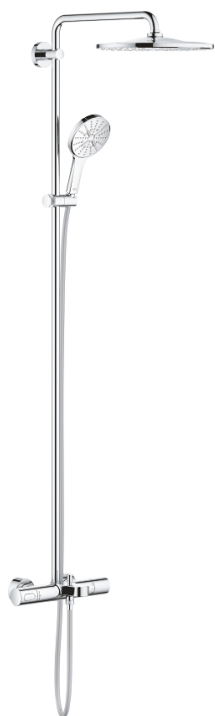

26 657 000 RAINSHOWER SMARTACTIVE 310 ДУШЕВАЯ СИСТЕМА С ТЕРМОСТАТОМ ДЛЯ ВАННЫ; НАСТЕННЫЙ МОНТАЖ

ОПИСАНИЕ ПРОДУКТА (1/2)

- Colour: хром
- в комплект входят:
- горизонтальный поворотный душевой кронштейн 450 мм
- настенный термостат с аквадиммером
- позволяет переключаться между:
- верхний душ Rainshower Mono 310
- максимальный расход (при давлении 3 бара): 7,5 л/мин
- аэратор с шаровым шарниром
- угол поворота $\pm 15^\circ$
- излив для ванны
- отдельный переключатель на ручной душ
- ручной душ Rainshower SmartActive 130
- максимальный расход (при 3 бар): 8,5 л/мин
- регулируется по высоте с помощью скользящего элемента
- с рукояткой контроля
- душевой шланг Silverflex 1750 мм
- maximum flow rate system (at 3 bar): 8.5 l/min
- GROHE TurboStat компактный картридж с восковым термoelementом
- GROHE SafeStop стопор безопасности при 38°C
- GROHE SafeStop Plus опционно ограничитель температуры на 43°C, включен
- GROHE CoolTouch полностью исключается вероятность ожога о внешнюю поверхность
- GROHE DreamSpray превосходный поток воды
- GROHE SmartTip выбор режима струи одним нажатием пальца (на кольцо круглой кнопки)
- GROHE LongLife Finish - стойкое долговечное покрытие
- Flexible Installation - (регулируемый верхний кронштейн для существующих отверстий)
- GROHE SpeedClean система против известковых отложений
- Inner WaterGuide - внутренняя изоляция потока воды

Pure Freude
an Wasser

26 657 000 RAINSHOWER SMARTACTIVE 310 ДУШЕВАЯ СИСТЕМА С ТЕРМОСТАТОМ ДЛЯ ВАННЫ; НАСТЕННЫЙ МОНТАЖ

ОПИСАНИЕ ПРОДУКТА (2/2)

- совместим с проточным водонагревателем только выше 18 кВт/ч, а также с накопительным водонагревателем (см. Техническую информацию)
- минимальный расход воды 5 л/мин