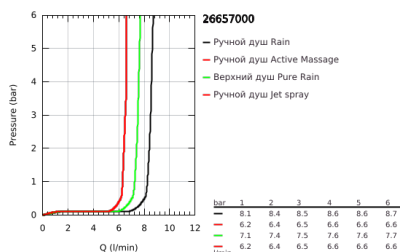

26 657 000 RAINSHOWER SMARTACTIVE 310 ДУШЕВАЯ СИСТЕМА С ТЕРМОСТАТОМ ДЛЯ ВАННЫ; НАСТЕННЫЙ МОНТАЖ

ОПИСАНИЕ ПРОДУКТА (1/2)

- Colour: хром
- в комплект входят:
- горизонтальный поворотный душевой кронштейн 450 мм
- настенный термостат с аквадиммером
- позволяет переключаться между:
- верхний душ Rainshower Mono 310
- максимальный расход (при давлении 3 бара): 7,5 л/мин
- аэратор с шаровым шарниром
- угол поворота $\pm 15^\circ$
- излив для ванны
- отдельный переключатель на ручной душ
- ручной душ Rainshower SmartActive 130
- максимальный расход (при 3 бар): 8,5 л/мин
- регулируется по высоте с помощью скользящего элемента
- с рукояткой контроля
- душевой шланг Silverflex 1750 мм
- maximum flow rate system (at 3 bar): 8.5 l/min (without bath inlet)
- GROHE TurboStat компактный картридж с восковым термоэлементом
- GROHE EcoJoy Технология совершенного потока при уменьшенном расходе воды
- GROHE SafeStop стопор безопасности при 38°C
- GROHE SafeStop Plus опционно ограничитель температуры на 43°C, включен
- GROHE CoolTouch полностью исключается вероятность ожога о внешнюю поверхность
- GROHE DreamSpray превосходный поток воды
- GROHE SmartTip выбор режима струи одним нажатием пальца (на кольцо круглой кнопки)
- GROHE LongLife Finish - стойкое долговечное покрытие
- Flexible Installation - (регулируемый верхний кронштейн для существующих отверстий)
- GROHE SpeedClean система против известковых отложений

Pure Freude
an Wasser

26 657 000 RAINSHOWER SMARTACTIVE 310 ДУШЕВАЯ СИСТЕМА С ТЕРМОСТАТОМ ДЛЯ ВАННЫ; НАСТЕННЫЙ МОНТАЖ

ОПИСАНИЕ ПРОДУКТА (2/2)

- Inner WaterGuide - внутренняя изоляция потока воды
- совместим с проточным водонагревателем только выше 18 кВт/ч, а также с накопительным водонагревателем (см. Техническую информацию)
- минимальный расход воды 5 л/мин