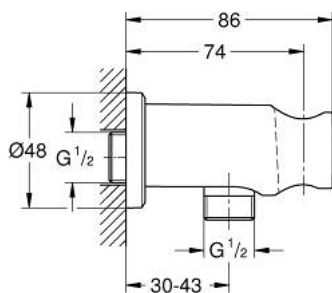

26 658 000 RAINSHOWER ПОДКЛЮЧЕНИЕ ДЛЯ ДУШЕВОГО ШЛАНГА 1/2" С ДЕРЖАТЕЛЕМ РУЧНОГО ДУША

ОПИСАНИЕ ПРОДУКТА

- Colour: хром
- с круглой розеткой
- Ø 48 мм
- наружная соединительная резьба 1/2"
- металлический корпус
- с защитой от обратного потока
- GROHE LongLife Finish - стойкое долговечное покрытие

26 658 000 RAINSHOWER ПОДКЛЮЧЕНИЕ ДЛЯ ДУШЕВОГО ШЛАНГА 1/2" С ДЕРЖАТЕЛЕМ РУЧНОГО ДУША

ЗАПАСНЫЕ ЧАСТИ

1: Обратный клапан (Spare part-nr. 08565000)