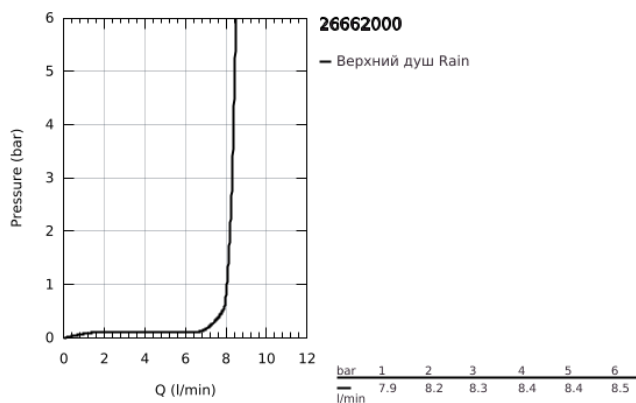

26 662 000 TEMPESTA 250 ВЕРХНИЙ ДУШ С ОДНИМ РЕЖИМОМ

ОПИСАНИЕ ПРОДУКТА

- Colour: хром
- душевая струя Rain
- максимальный расход (при 3 бар): 8,5 л/мин
- Ø 250 mm
- полностью хромированные поверхности
- шаровый шарнир с углом поворота $\pm 10^\circ$
- резьбовое соединение 1/2"
- GROHE EcoJoy Технология совершенного потока при уменьшенном расходе воды
- GROHE DreamSpray превосходный поток воды
- GROHE LongLife Finish - стойкое долговечное покрытие
- GROHE SpeedClean система против известковых отложений
- Inner WaterGuide - внутренняя изоляция потока воды
- может использоваться с проточным водонагревателем
- профессиональная серия

26 662 000 **ТЕМPEСТА 250 ВЕРХНИЙ ДУШ С ОДНИМ РЕЖИМОМ**

ЗАПАСНЫЕ ЧАСТИ

1: Уплотнение Ø18,5 x Ø12 x 2 (Spare part-nr. 0138900M)

2: Сетка (Spare part-nr. 48007000)