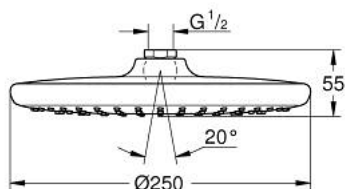

26 662 000 TEMPESTA 250 ВЕРХНИЙ ДУШ С ОДНИМ РЕЖИМОМ

ОПИСАНИЕ ПРОДУКТА

- Colour: хром
- душевая струя Rain
- максимальный расход (при 3 бар): 8,5 л/мин
- Ø 250 mm
- полностью хромированные поверхности
- шаровый шарнир с углом поворота $\pm 10^\circ$
- резьбовое соединение 1/2"
- GROHE EcoJoy Технология совершенного потока при уменьшенном расходе воды
- GROHE DreamSpray превосходный поток воды
- GROHE LongLife Finish - стойкое долговечное покрытие
- GROHE SpeedClean система против известковых отложений
- Inner WaterGuide - внутренняя изоляция потока воды
- может использоваться с проточным водонагревателем
- профессиональная серия

26 662 000 **ТЕМPEСТА 250 ВЕРХНИЙ ДУШ С ОДНИМ РЕЖИМОМ**

ЗАПАСНЫЕ ЧАСТИ

1: Уплотнение Ø18,5 x Ø12 x 2 (Spare part-nr. 0138900M)

2: Сетка (Spare part-nr. 48007000)