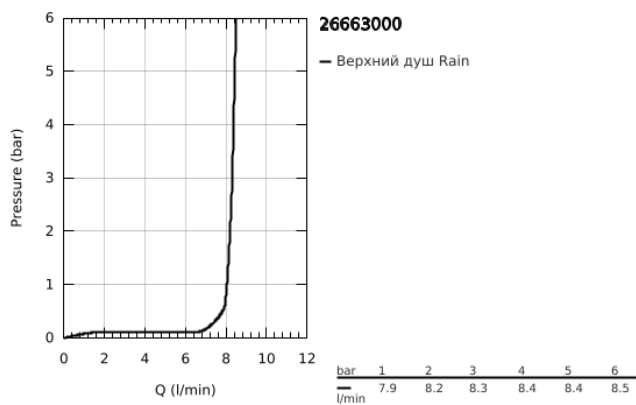

## 26 663 000 TEMPESTA 250 ВЕРХНИЙ ДУШ С ДУШЕВЫМ КРОНШТЕЙНОМ 380 ММ, 1 РЕЖИМ СТРУИ

### ОПИСАНИЕ ПРОДУКТА

- Colour: хром
- в комплект входят:
- верхний душ Tempesta 250 (26 662)
- душевая струя Rain
- полностью хромированные поверхности
- Душевой кронштейн 380 мм (28 361)
- GROHE EcoJoy Технология совершенного потока при уменьшенном расходе воды
- GROHE DreamSpray превосходный поток воды
- GROHE LongLife Finish - стойкое долговечное покрытие
- GROHE SpeedClean система против известковых отложений
- Inner WaterGuide - внутренняя изоляция потока воды
- может использоваться с проточным водонагревателем
- профессиональная серия

26 663 000 **TEMPESTA 250 ВЕРХНИЙ ДУШ С ДУШЕВЫМ КРОНШТЕЙНОМ 380 ММ, 1 РЕЖИМ СТРУИ**

**ЗАПАСНЫЕ ЧАСТИ**

- 1: Уплотнение Ø18,5 x Ø12 x 2 (Spare part-nr. 0138900M)
- 2: Сетка (Spare part-nr. 48007000)
- 3: Розетка (Spare part-nr. 11741000)