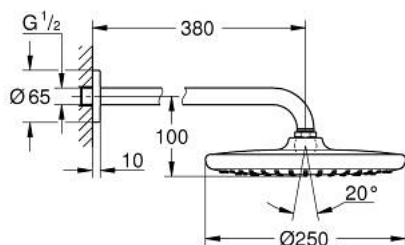

## 26 663 000 TEMPESTA 250 ВЕРХНИЙ ДУШ С ДУШЕВЫМ КРОНШТЕЙНОМ 380 ММ, 1 РЕЖИМ СТРУИ

### ОПИСАНИЕ ПРОДУКТА

- Colour: хром
- в комплект входят:
- верхний душ Tempesta 250 (26 662)
- душевая струя Rain
- полностью хромированные поверхности
- Душевой кронштейн 380 мм (28 361)
- GROHE EcoJoy Технология совершенного потока при уменьшенном расходе воды
- GROHE DreamSpray превосходный поток воды
- GROHE LongLife Finish - стойкое долговечное покрытие
- GROHE SpeedClean система против известковых отложений
- Inner WaterGuide - внутренняя изоляция потока воды
- может использоваться с проточным водонагревателем
- профессиональная серия

26 663 000 **TEMPESTA 250 ВЕРХНИЙ ДУШ С ДУШЕВЫМ КРОНШТЕЙНОМ 380 ММ, 1 РЕЖИМ СТРУИ**

**ЗАПАСНЫЕ ЧАСТИ**

- 1: Уплотнение Ø18,5 x Ø12 x 2 (Spare part-nr. 0138900M)
- 2: Сетка (Spare part-nr. 48007000)
- 3: Розетка (Spare part-nr. 11741000)