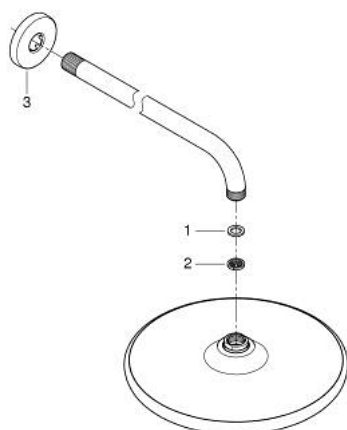

## 26 663 000 TEMPESTA 250 ВЕРХНИЙ ДУШ С ДУШЕВЫМ КРОНШТЕЙНОМ 380 ММ, 1 РЕЖИМ СТРУИ

### ОПИСАНИЕ ПРОДУКТА

- Colour: хром
- в комплект входят:
- верхний душ Tempesta 250 (26 662)
- душевая струя Rain
- полностью хромированные поверхности
- Душевой кронштейн 380 мм (28 361)
- GROHE EcoJoy Технология совершенного потока при уменьшенном расходе воды
- GROHE DreamSpray превосходный поток воды
- GROHE LongLife Finish - стойкое долговечное покрытие
- GROHE SpeedClean система против известковых отложений
- Inner WaterGuide - внутренняя изоляция потока воды
- может использоваться с проточным водонагревателем
- профессиональная серия

26 663 000 **TEMPESTA 250 ВЕРХНИЙ ДУШ С ДУШЕВЫМ КРОНШТЕЙНОМ 380 ММ, 1 РЕЖИМ СТРУИ**

**ЗАПАСНЫЕ ЧАСТИ**

- 1: Уплотнение Ø18,5 x Ø12 x 2 (Spare part-nr. 0138900M)
- 2: Сетка (Spare part-nr. 48007000)
- 3: Розетка (Spare part-nr. 11741000)