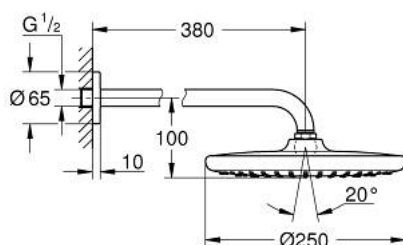

26 663 DL0 TEMPESTA 250 ВЕРХНИЙ ДУШ С ДУШЕВЫМ КРОНШТЕЙНОМ 380 ММ, 1 РЕЖИМ СТРУИ

ОПИСАНИЕ ПРОДУКТА

- Colour: теплый закат, матовый
- в комплект входят:
- верхний душ Tempesta 250 (26 662)
- душевая струя Rain
- полностью хромированные поверхности
- тыльная часть верхнего душа белая
- Душевой кронштейн 380 мм (28 361)
- GROHE EcoJoy Технология совершенного потока при уменьшенном расходе воды
- GROHE DreamSpray превосходный поток воды
- GROHE LongLife finish - стойкое долговечное покрытие
- GROHE SpeedClean система против известковых отложений
- Inner WaterGuide - внутренняя изоляция потока воды
- может использоваться с проточным водонагревателем
- профессиональная серия