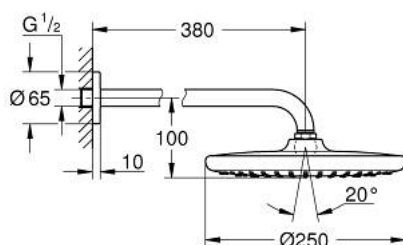

26 663 GN0 TEMPESTA 250 ВЕРХНИЙ ДУШ С ДУШЕВЫМ КРОНШТЕЙНОМ 380 ММ, 1 РЕЖИМ СТРУИ

ОПИСАНИЕ ПРОДУКТА

- Colour: холодный рассвет, матовый
- в комплект входят:
- верхний душ Tempesta 250 (26 662)
- душевая струя Rain
- полностью хромированные поверхности
- тыльная часть верхнего душа белая
- Душевой кронштейн 380 мм (28 361)
- GROHE EcoJoy Технология совершенного потока при уменьшенном расходе воды
- GROHE DreamSpray превосходный поток воды
- GROHE LongLife finish - стойкое долговечное покрытие
- GROHE SpeedClean система против известковых отложений
- Inner WaterGuide - внутренняя изоляция потока воды
- может использоваться с проточным водонагревателем
- профессиональная серия