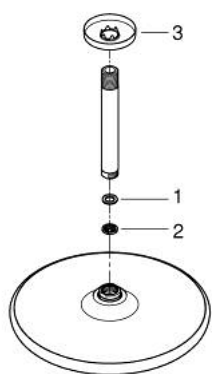

26 664 000 TEMPESTA 250 ВЕРХНИЙ ДУШ С ПОТОЛОЧНЫМ ДУШЕВЫМ КРОНШТЕЙНОМ 142 ММ, 1 РЕЖИМ СТРУИ

ОПИСАНИЕ ПРОДУКТА

- Colour: хром
- в комплект входят:
 - верхний душ Tempesta 250 (26 662)
 - душевая струя Rain
 - полностью хромированные поверхности
 - потолочный душевой кронштейн 142 мм (28 724)
- GROHE EcoJoy Технология совершенного потока при уменьшенном расходе воды
- GROHE DreamSpray превосходный поток воды
- GROHE LongLife Finish - стойкое долговечное покрытие
- GROHE SpeedClean система против известковых отложений
- Inner WaterGuide - внутренняя изоляция потока воды
- может использоваться с проточным водонагревателем
- профессиональная серия

26 664 000 **ТЕМРЕСТА 250 ВЕРХНИЙ ДУШ С ПОТОЛОЧНЫМ ДУШЕВЫМ
КРОНШТЕЙНОМ 142 ММ, 1 РЕЖИМ СТРУИ**

ЗАПАСНЫЕ ЧАСТИ

- 1: Уплотнение Ø18,5 x Ø12 x 2 (Spare part-nr. 0138900M)
- 2: Сетка (Spare part-nr. 48007000)
- 3: Розетка (Spare part-nr. 11741000)