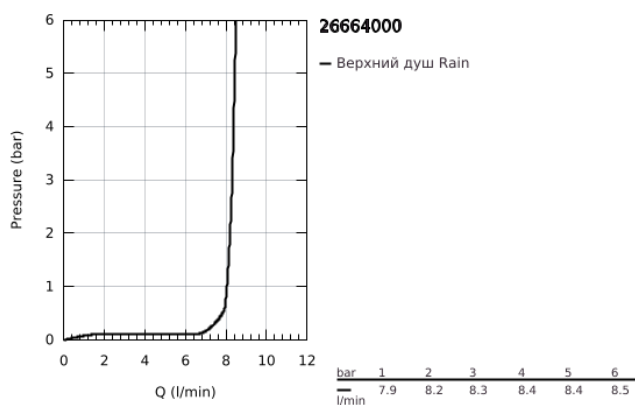

26 664 000 TEMPESTA 250 ВЕРХНИЙ ДУШ С ПОТОЛОЧНЫМ ДУШЕВЫМ КРОНШТЕЙНОМ 142 ММ, 1 РЕЖИМ СТРУИ

ОПИСАНИЕ ПРОДУКТА

- Colour: хром
- в комплект входят:
 - верхний душ Tempesta 250 (26 662)
 - душевая струя Rain
 - полностью хромированные поверхности
 - потолочный душевой кронштейн 142 мм (28 724)
- GROHE EcoJoy Технология совершенного потока при уменьшенном расходе воды
- GROHE DreamSpray превосходный поток воды
- GROHE LongLife Finish - стойкое долговечное покрытие
- GROHE SpeedClean система против известковых отложений
- Inner WaterGuide - внутренняя изоляция потока воды
- может использоваться с проточным водонагревателем
- профессиональная серия

26 664 000 **ТЕМРЕСТА 250 ВЕРХНИЙ ДУШ С ПОТОЛОЧНЫМ ДУШЕВЫМ
КРОНШТЕЙНОМ 142 ММ, 1 РЕЖИМ СТРУИ**

ЗАПАСНЫЕ ЧАСТИ

- 1: Уплотнение Ø18,5 x Ø12 x 2 (Spare part-nr. 0138900M)
- 2: Сетка (Spare part-nr. 48007000)
- 3: Розетка (Spare part-nr. 11741000)