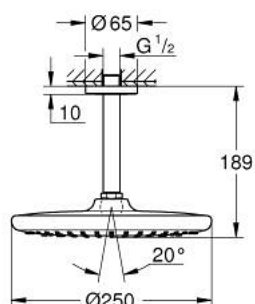

26 664 000 TEMPESTA 250 ВЕРХНИЙ ДУШ С ПОТОЛОЧНЫМ ДУШЕВЫМ КРОНШТЕЙНОМ 142 ММ, 1 РЕЖИМ СТРУИ

ОПИСАНИЕ ПРОДУКТА

- Colour: хром
- в комплект входят:
 - верхний душ Tempesta 250 (26 662)
 - душевая струя Rain
 - полностью хромированные поверхности
 - потолочный душевой кронштейн 142 мм (28 724)
- GROHE EcoJoy Технология совершенного потока при уменьшенном расходе воды
- GROHE DreamSpray превосходный поток воды
- GROHE LongLife Finish - стойкое долговечное покрытие
- GROHE SpeedClean система против известковых отложений
- Inner WaterGuide - внутренняя изоляция потока воды
- может использоваться с проточным водонагревателем
- профессиональная серия

26 664 000 **ТЕМРЕСТА 250 ВЕРХНИЙ ДУШ С ПОТОЛОЧНЫМ ДУШЕВЫМ
КРОНШТЕЙНОМ 142 ММ, 1 РЕЖИМ СТРУИ**

ЗАПАСНЫЕ ЧАСТИ

- 1: Уплотнение Ø18,5 x Ø12 x 2 (Spare part-nr. 0138900M)
- 2: Сетка (Spare part-nr. 48007000)
- 3: Розетка (Spare part-nr. 11741000)