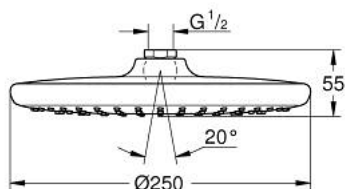

### ОПИСАНИЕ ПРОДУКТА

- Colour: хром
- душевая струя Rain
- максимальный расход (при 3 бар): 8,5 л/мин
- Ø 250 mm
- тыльная часть верхнего душа белая
- шаровый шарнир с углом поворота  $\pm 10^\circ$
- резьбовое соединение 1/2"
- GROHE EcoJoy Технология совершенного потока при уменьшенном расходе воды
- GROHE DreamSpray превосходный поток воды
- GROHE LongLife Finish - стойкое долговечное покрытие
- GROHE SpeedClean система против известковых отложений
- Inner WaterGuide - внутренняя изоляция потока воды
- может использоваться с проточным водонагревателем
- минимальное давление 1,0 бар
- профессиональная серия

### ЗАПАСНЫЕ ЧАСТИ

1: Уплотнение Ø18,5 x Ø12 x 2 (Spare part-nr. 0138900M)

2: Сетка (Spare part-nr. 48007000)