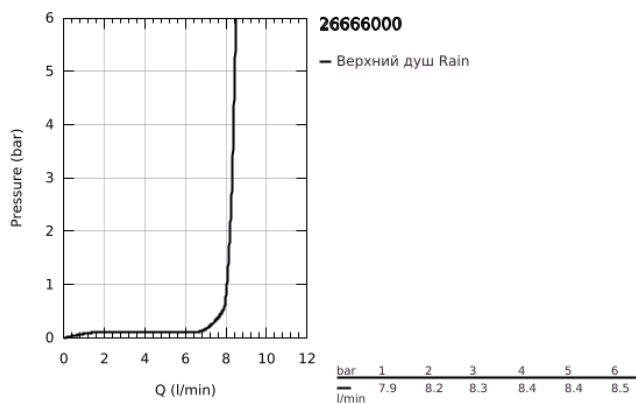

## 26 666 000 ТЕМПЕСТА 250 ВЕРХНИЙ ДУШ С ОДНИМ РЕЖИМОМ

### ОПИСАНИЕ ПРОДУКТА

- Colour: хром
- душевая струя Rain
- максимальный расход (при 3 бар): 8,5 л/мин
- Ø 250 mm
- тыльная часть верхнего душа белая
- шаровый шарнир с углом поворота  $\pm 10^\circ$
- резьбовое соединение 1/2"
- GROHE EcoJoy Технология совершенного потока при уменьшенном расходе воды
- GROHE DreamSpray превосходный поток воды
- GROHE LongLife Finish - стойкое долговечное покрытие
- GROHE SpeedClean система против известковых отложений
- Inner WaterGuide - внутренняя изоляция потока воды
- может использоваться с проточным водонагревателем
- минимальное давление 1,0 бар
- профессиональная серия