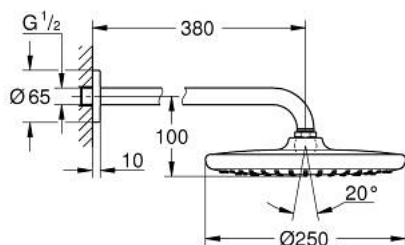

## 26 668 000 TEMPESTA 250 ВЕРХНИЙ ДУШ С ДУШЕВЫМ КРОНШТЕЙНОМ 380 ММ, 1 РЕЖИМ СТРУИ

### ОПИСАНИЕ ПРОДУКТА

- Colour: хром
- в комплект входят:
- верхний душ Tempesta 250 (26 666)
- душевая струя Rain
- maximum flow rate (at 3 bar): 8.3 l/min
- тыльная часть верхнего душа белая
- Душевой кронштейн 380 мм (28 361)
- GROHE EcoJoy Технология совершенного потока при уменьшенном расходе воды
- GROHE DreamSpray превосходный поток воды
- GROHE LongLife Finish - стойкое долговечное покрытие
- GROHE SpeedClean система против известковых отложений
- Inner WaterGuide - внутренняя изоляция потока воды
- может использоваться с проточным водонагревателем
- профессиональная серия

26 668 000 **TEMPESTA 250 ВЕРХНИЙ ДУШ С ДУШЕВЫМ КРОНШТЕЙНОМ 380 ММ, 1 РЕЖИМ СТРУИ**

**ЗАПАСНЫЕ ЧАСТИ**

- 1: Уплотнение Ø18,5 x Ø12 x 2 (Spare part-nr. 0138900M)
- 2: Сетка (Spare part-nr. 48007000)
- 3: Розетка (Spare part-nr. 11741000)