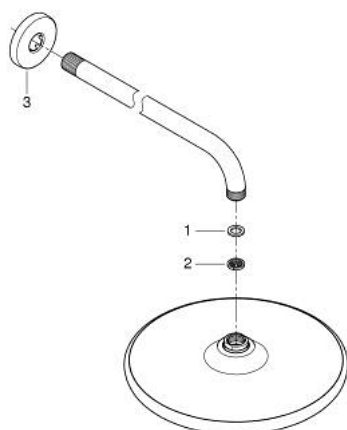

## 26 668 000 TEMPESTA 250 ВЕРХНИЙ ДУШ С ДУШЕВЫМ КРОНШТЕЙНОМ 380 ММ, 1 РЕЖИМ СТРУИ

### ОПИСАНИЕ ПРОДУКТА

- Colour: хром
- в комплект входят:
- верхний душ Tempesta 250 (26 666)
- душевая струя Rain
- maximum flow rate (at 3 bar): 8.3 l/min
- тыльная часть верхнего душа белая
- Душевой кронштейн 380 мм (28 361)
- GROHE EcoJoy Технология совершенного потока при уменьшенном расходе воды
- GROHE DreamSpray превосходный поток воды
- GROHE LongLife Finish - стойкое долговечное покрытие
- GROHE SpeedClean система против известковых отложений
- Inner WaterGuide - внутренняя изоляция потока воды
- может использоваться с проточным водонагревателем
- профессиональная серия

26 668 000 **TEMPESTA 250 ВЕРХНИЙ ДУШ С ДУШЕВЫМ КРОНШТЕЙНОМ 380 ММ, 1 РЕЖИМ СТРУИ**

**ЗАПАСНЫЕ ЧАСТИ**

- 1: Уплотнение Ø18,5 x Ø12 x 2 (Spare part-nr. 0138900M)
- 2: Сетка (Spare part-nr. 48007000)
- 3: Розетка (Spare part-nr. 11741000)