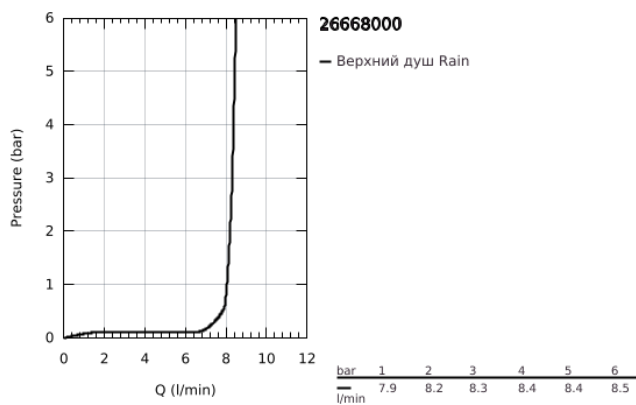

## 26 668 000 TEMPESTA 250 ВЕРХНИЙ ДУШ С ДУШЕВЫМ КРОНШТЕЙНОМ 380 ММ, 1 РЕЖИМ СТРУИ

### ОПИСАНИЕ ПРОДУКТА

- Colour: хром
- в комплект входят:
- верхний душ Tempesta 250 (26 666)
- душевая струя Rain
- maximum flow rate (at 3 bar): 8.3 l/min
- тыльная часть верхнего душа белая
- Душевой кронштейн 380 мм (28 361)
- GROHE EcoJoy Технология совершенного потока при уменьшенном расходе воды
- GROHE DreamSpray превосходный поток воды
- GROHE LongLife Finish - стойкое долговечное покрытие
- GROHE SpeedClean система против известковых отложений
- Inner WaterGuide - внутренняя изоляция потока воды
- может использоваться с проточным водонагревателем
- профессиональная серия

26 668 000 **TEMPESTA 250 ВЕРХНИЙ ДУШ С ДУШЕВЫМ КРОНШТЕЙНОМ 380 ММ, 1 РЕЖИМ СТРУИ**

**ЗАПАСНЫЕ ЧАСТИ**

- 1: Уплотнение Ø18,5 x Ø12 x 2 (Spare part-nr. 0138900M)
- 2: Сетка (Spare part-nr. 48007000)
- 3: Розетка (Spare part-nr. 11741000)