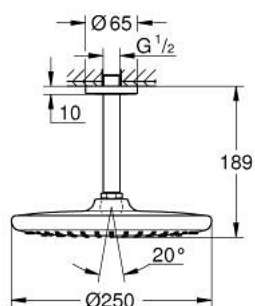

26 669 000 TEMPESTA 250 ВЕРХНИЙ ДУШ С ПОТОЛОЧНЫМ ДУШЕВЫМ КРОНШТЕЙНОМ 142 ММ, 1 РЕЖИМ СТРУИ

ОПИСАНИЕ ПРОДУКТА

- Colour: хром
- в комплект входят:
- верхний душ Tempesta 250 (26 666)
- душевая струя Rain
- maximum flow rate (at 3 bar): 8.3 l/min
- тыльная часть верхнего душа белая
- потолочный душевой кронштейн 142 мм (28 724)
- GROHE EcoJoy Технология совершенного потока при уменьшенном расходе воды
- GROHE DreamSpray превосходный поток воды
- GROHE LongLife Finish - стойкое долговечное покрытие
- GROHE SpeedClean система против известковых отложений
- Inner WaterGuide - внутренняя изоляция потока воды
- может использоваться с проточным водонагревателем
- профессиональная серия

26 669 000 **ТЕМРЕСТА 250 ВЕРХНИЙ ДУШ С ПОТОЛОЧНЫМ ДУШЕВЫМ
КРОНШТЕЙНОМ 142 ММ, 1 РЕЖИМ СТРУИ**

ЗАПАСНЫЕ ЧАСТИ

- 1: Уплотнение Ø18,5 x Ø12 x 2 (Spare part-nr. 0138900M)
- 2: Сетка (Spare part-nr. 48007000)
- 3: Розетка (Spare part-nr. 11741000)