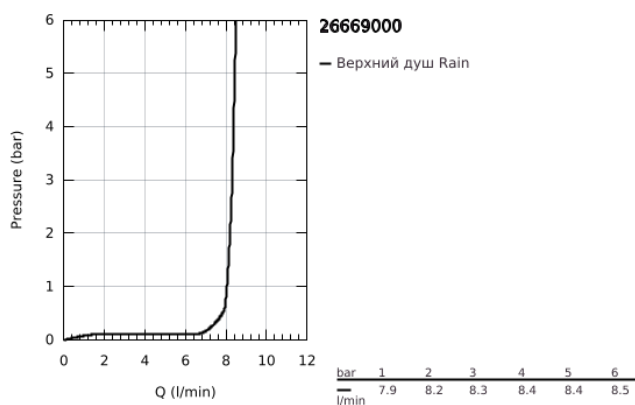

26 669 000 TEMPESTA 250 ВЕРХНИЙ ДУШ С ПОТОЛОЧНЫМ ДУШЕВЫМ КРОНШТЕЙНОМ 142 ММ, 1 РЕЖИМ СТРУИ

ОПИСАНИЕ ПРОДУКТА

- Colour: хром
- в комплект входят:
- верхний душ Tempesta 250 (26 666)
- душевая струя Rain
- maximum flow rate (at 3 bar): 8.3 l/min
- тыльная часть верхнего душа белая
- потолочный душевой кронштейн 142 мм (28 724)
- GROHE EcoJoy Технология совершенного потока при уменьшенном расходе воды
- GROHE DreamSpray превосходный поток воды
- GROHE LongLife Finish - стойкое долговечное покрытие
- GROHE SpeedClean система против известковых отложений
- Inner WaterGuide - внутренняя изоляция потока воды
- может использоваться с проточным водонагревателем
- профессиональная серия

26 669 000 **ТЕМРЕСТА 250 ВЕРХНИЙ ДУШ С ПОТОЛОЧНЫМ ДУШЕВЫМ
КРОНШТЕЙНОМ 142 ММ, 1 РЕЖИМ СТРУИ**

ЗАПАСНЫЕ ЧАСТИ

- 1: Уплотнение Ø18,5 x Ø12 x 2 (Spare part-nr. 0138900M)
- 2: Сетка (Spare part-nr. 48007000)
- 3: Розетка (Spare part-nr. 11741000)