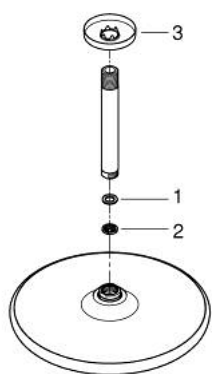

26 669 000 TEMPESTA 250 ВЕРХНИЙ ДУШ С ПОТОЛОЧНЫМ ДУШЕВЫМ КРОНШТЕЙНОМ 142 ММ, 1 РЕЖИМ СТРУИ

ОПИСАНИЕ ПРОДУКТА

- Colour: хром
- в комплект входят:
- верхний душ Tempesta 250 (26 666)
- душевая струя Rain
- maximum flow rate (at 3 bar): 8.3 l/min
- тыльная часть верхнего душа белая
- потолочный душевой кронштейн 142 мм (28 724)
- GROHE EcoJoy Технология совершенного потока при уменьшенном расходе воды
- GROHE DreamSpray превосходный поток воды
- GROHE LongLife Finish - стойкое долговечное покрытие
- GROHE SpeedClean система против известковых отложений
- Inner WaterGuide - внутренняя изоляция потока воды
- может использоваться с проточным водонагревателем
- профессиональная серия

26 669 000 **ТЕМРЕСТА 250 ВЕРХНИЙ ДУШ С ПОТОЛОЧНЫМ ДУШЕВЫМ
КРОНШТЕЙНОМ 142 ММ, 1 РЕЖИМ СТРУИ**

ЗАПАСНЫЕ ЧАСТИ

- 1: Уплотнение Ø18,5 x Ø12 x 2 (Spare part-nr. 0138900M)
- 2: Сетка (Spare part-nr. 48007000)
- 3: Розетка (Spare part-nr. 11741000)