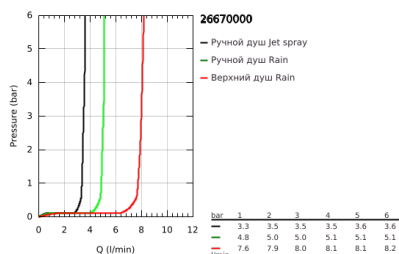

26 670 000 TEMPESTA COSMOPOLITAN SYSTEM 250 ДУШЕВАЯ СИСТЕМА НАСТЕННОГО МОНТАЖА С ТЕРМОСТАТОМ

ОПИСАНИЕ ПРОДУКТА (1/2)

- Colour: хром
- в комплект входят:
 - горизонтальный поворотный душевой кронштейн 390 мм
 - настенный термостат с аквадиммером
 - позволяет переключаться между:
 - верхний душ Tempesta 250 (26 666)
 - душевая струя Rain
 - тыльная часть верхнего душа белая
 - аэратор с шаровым шарниром, угол поворота $\pm 10^\circ$
 - ограничитель расхода воды 9,5 л/мин
 - ручной душ Tempesta Cosmopolitan 100 (27 571 001)
 - 2 режима струи: Rain, Jet
 - ограничитель расхода воды 5,7 л/мин
 - регулируется по высоте с помощью скользящего элемента
 - душевой шланг, 1750 мм, 1/2" x 1/2" (28 410)
- GROHE EcoJoy Технология совершенного потока при уменьшенном расходе воды
- GROHE TurboStat компактный картридж с восковым термоэлементом
- GROHE SafeStop стопор безопасности при 38°C
- GROHE SafeStop Plus опционно ограничитель температуры на 43°C, включен
- GROHE DreamSpray превосходный поток воды
- GROHE LongLife Finish - стойкое долговечное покрытие
- GROHE SpeedClean система против известковых отложений
- Inner WaterGuide - внутренняя изоляция потока воды
- TwistStop против перекручивания шланга
- совместим с проточным водонагревателем только выше 18 кВт/ч, а также с накопительным водонагревателем (см. Техническую информацию)
- минимальный расход воды 7 л/мин
- дополнительная опция: полочка GROHE EasyReach (26 362)