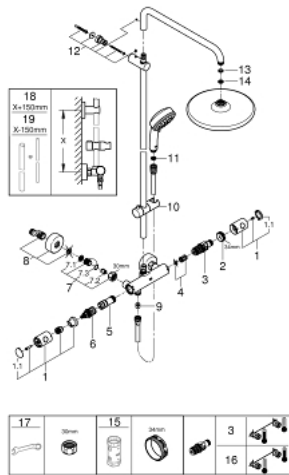

ЗАПАСНЫЕ ЧАСТИ

- 1: Costa-рукоятка металлическая 1/2" (Spare part-nr. 47984000)
 - 1.1: Заглушка (Spare part-nr. 6458500M)
 - 2: Крепежное кольцо (Spare part-nr. 47743000)
 - 3: Компактный термостатический картридж 1/2" (Spare part-nr. 47439000)
 - 4: Шумоглушитель (Spare part-nr. 47398000)
 - 5: Водоводная трубка (Spare part-nr. 47751000)
 - 6: Аквадиммер (Spare part-nr. 12433000)
 - 7: Обратный клапан (Spare part-nr. 47189000)
 - 7.1: Грязеулавливающий фильтр (Spare part-nr. 0726400M)
 - 7.2: Обратный клапан (Spare part-nr. 08565000)
 - 7.3: O-кольцо Ø17 x Ø2 (Spare part-nr. 0305500M)
 - 8: S-образный эксцентрик (Spare part-nr. 12662000)
 - 9: Обратный клапан (Spare part-nr. 08565000)
 - 10: Скользящий элемент (Spare part-nr. 12140000)
 - 11: Сетка (Spare part-nr. 0700200M)
 - 12: Держатель душевой штанги (Spare part-nr. 48423000)
 - 13: Уплотнение Ø18,5 x Ø12 x 2 (Spare part-nr. 0138900M)
 - 14: Сетка (Spare part-nr. 48007000)
 - 15: Ключ (Spare part-nr. 19332000)*
 - 16: GROHE TurboStat картридж 1/2" (Spare part-nr. 47175000)*
 - 17: Ключ (Spare part-nr. 19377000)*
 - 18: Душевая штанга для переоснащения (Spare part-nr. 48053000)*
 - 19: Душевая штанга для переоснащения (Spare part-nr. 48054000)*
- * Optional accessories