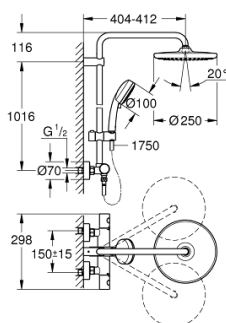

26 670 000 TEMPESTA COSMOPOLITAN SYSTEM 250 ДУШЕВАЯ СИСТЕМА НАСТЕННОГО МОНТАЖА С ТЕРМОСТАТОМ

ОПИСАНИЕ ПРОДУКТА (1/2)

- Colour: хром
- в комплект входят:
- горизонтальный поворотный душевой кронштейн 390 мм
- настенный термостат с аквадиммером
- позволяет переключаться между:
- верхний душ Tempesta 250 (26 666)
- душевая струя Rain
- тыльная часть верхнего душа белая
- аэратор с шаровым шарниром, угол поворота $\pm 10^\circ$
- GROHE EcoJoy ограничитель расхода воды 9,5 л/мин
- ручной душ Tempesta Cosmopolitan 100 (27 571 001)
- 2 режима струи: Rain, Jet
- GROHE EcoJoy ограничитель расхода воды 5,7 л/мин
- регулируется по высоте с помощью скользящего элемента
- душевой шланг, 1750 мм, 1/2" x 1/2" (28 410)
- GROHE EcoJoy Технология совершенного потока при уменьшенном расходе воды
- GROHE TurboStat компактный картридж с восковым термоэлементом
- GROHE SafeStop стопор безопасности при 38°C
- GROHE SafeStop Plus опционно ограничитель температуры на 43°C, включен
- GROHE DreamSpray превосходный поток воды
- GROHE LongLife Finish - стойкое долговечное покрытие
- GROHE SpeedClean система против известковых отложений
- Inner WaterGuide - внутренняя изоляция потока воды
- TwistStop против перекручивания шланга
- совместим с проточным водонагревателем только выше 18 кВт/ч, а также с накопительным водонагревателем (см. Техническую информацию)
- минимальный расход воды 7 л/мин
- дополнительная опция: полочка GROHE EasyReach (26 362)