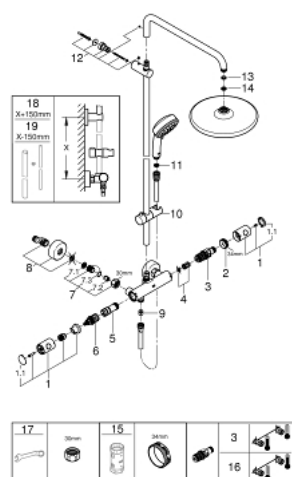

ЗАПАСНЫЕ ЧАСТИ

- 1: Costa-рукоятка металлическая 1/2" (Spare part-nr. 47984000)
 - 1.1: Заглушка (Spare part-nr. 6458500M)
 - 2: Крепежное кольцо (Spare part-nr. 47743000)
 - 3: Компактный термостатический картридж 1/2" (Spare part-nr. 47439000)
 - 4: Шумоглушитель (Spare part-nr. 47398000)
 - 5: Водоводная трубка (Spare part-nr. 47751000)
 - 6: Аквадиммер (Spare part-nr. 12433000)
 - 7: Обратный клапан (Spare part-nr. 47189000)
 - 7.1: Грязеулавливающий фильтр (Spare part-nr. 0726400M)
 - 7.2: Обратный клапан (Spare part-nr. 08565000)
 - 7.3: O-кольцо Ø17 x Ø2 (Spare part-nr. 0305500M)
 - 8: S-образный эксцентрик (Spare part-nr. 12662000)
 - 9: Обратный клапан (Spare part-nr. 08565000)
 - 10: Скользящий элемент (Spare part-nr. 12140000)
 - 11: Сетка (Spare part-nr. 0700200M)
 - 12: Держатель душевой штанги (Spare part-nr. 48423000)
 - 13: Уплотнение Ø18,5 x Ø12 x 2 (Spare part-nr. 0138900M)
 - 14: Сетка (Spare part-nr. 48007000)
 - 15: Ключ (Spare part-nr. 19332000)*
 - 16: GROHE TurboStat картридж 1/2" (Spare part-nr. 47175000)*
 - 17: Ключ (Spare part-nr. 19377000)*
 - 18: Душевая штанга для переоснащения (Spare part-nr. 48053000)*
 - 19: Душевая штанга для переоснащения (Spare part-nr. 48054000)*
- * Optional accessories