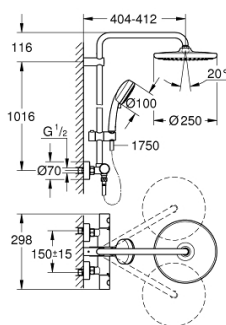

26 670 000 TEMPESTA COSMOPOLITAN SYSTEM 250 ДУШЕВАЯ СИСТЕМА НАСТЕННОГО МОНТАЖА С ТЕРМОСТАТОМ

ОПИСАНИЕ ПРОДУКТА (1/2)

- Colour: хром
- в комплект входят:
  - горизонтальный поворотный душевой кронштейн 390 мм
  - настенный термостат с аквадиммером
  - позволяет переключаться между:
  - верхний душ Tempesta 250 (26 666)
  - душевая струя Rain
  - тыльная часть верхнего душа белая
  - аэратор с шаровым шарниром, угол поворота $\pm 10^\circ$
  - ограничитель расхода воды 9,5 л/мин
  - ручной душ Tempesta Cosmopolitan 100 (27 571 001)
  - 2 режима струи: Rain, Jet
  - ограничитель расхода воды 5,7 л/мин
  - регулируется по высоте с помощью скользящего элемента
  - душевой шланг, 1750 мм, 1/2" x 1/2" (28 410)
- GROHE EcoJoy Технология совершенного потока при уменьшенном расходе воды
- GROHE TurboStat компактный картридж с восковым термоэлементом
- GROHE SafeStop стопор безопасности при 38°C
- GROHE SafeStop Plus опционно ограничитель температуры на 43°C, включен
- GROHE DreamSpray превосходный поток воды
- GROHE LongLife Finish - стойкое долговечное покрытие
- GROHE SpeedClean система против известковых отложений
- Inner WaterGuide - внутренняя изоляция потока воды
- TwistStop против перекручивания шланга
- совместим с проточным водонагревателем только выше 18 кВт/ч, а также с накопительным водонагревателем (см. Техническую информацию)
- минимальный расход воды 7 л/мин
- дополнительная опция: полочка GROHE EasyReach (26 362)