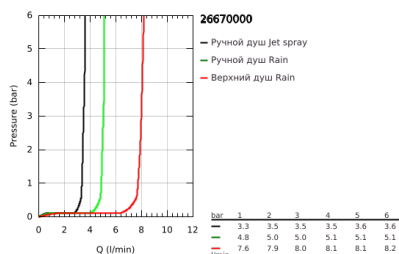

26 670 000 TEMPESTA COSMOPOLITAN SYSTEM 250 ДУШЕВАЯ СИСТЕМА НАСТЕННОГО МОНТАЖА С ТЕРМОСТАТОМ

ОПИСАНИЕ ПРОДУКТА (1/2)

- Colour: хром
- в комплект входят:
- горизонтальный поворотный душевой кронштейн 390 мм
- настенный термостат с аквадиммером
- позволяет переключаться между:
- верхний душ Tempesta 250 (26 666)
- душевая струя Rain
- тыльная часть верхнего душа белая
- аэратор с шаровым шарниром, угол поворота $\pm 10^\circ$
- GROHE EcoJoy ограничитель расхода воды 9,5 л/мин
- ручной душ Tempesta Cosmopolitan 100 (27 571 001)
- 2 режима струи: Rain, Jet
- GROHE EcoJoy ограничитель расхода воды 5,7 л/мин
- регулируется по высоте с помощью скользящего элемента
- душевой шланг, 1750 мм, 1/2" x 1/2" (28 410)
- GROHE EcoJoy Технология совершенного потока при уменьшенном расходе воды
- GROHE TurboStat компактный картридж с восковым термоэлементом
- GROHE SafeStop стопор безопасности при 38°C
- GROHE SafeStop Plus опционно ограничитель температуры на 43°C, включен
- GROHE DreamSpray превосходный поток воды
- GROHE LongLife Finish - стойкое долговечное покрытие
- GROHE SpeedClean система против известковых отложений
- Inner WaterGuide - внутренняя изоляция потока воды
- TwistStop против перекручивания шланга
- совместим с проточным водонагревателем только выше 18 кВт/ч, а также с накопительным водонагревателем (см. Техническую информацию)
- минимальный расход воды 7 л/мин
- дополнительная опция: полочка GROHE EasyReach (26 362)