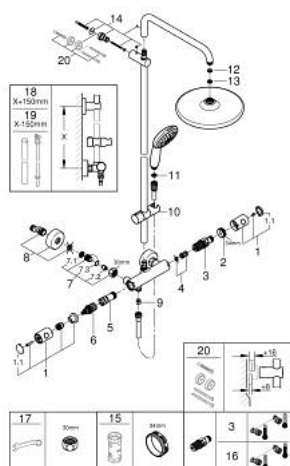

- профессиональная серия

26 670 001 TEMPESTA SYSTEM 250 ДУШЕВАЯ СИСТЕМА НАСТЕННОГО МОНТАЖА С ТЕРМОСТАТОМ

ЗАПАСНЫЕ ЧАСТИ

- 1: Costa-рукоятка металлическая 1/2" (Spare part-nr. 47984000)
- 1.1: Заглушка (Spare part-nr. 6458500M)
- 2: Крепежное кольцо (Spare part-nr. 47743000)
- 3: Компактный термостатический картридж 1/2" (Spare part-nr. 47439000)
- 4: Шумоглушитель (Spare part-nr. 47398000)
- 5: Водоводная трубка (Spare part-nr. 47751000)
- 6: Аквадиммер (Spare part-nr. 12433000)
- 7: Обратный клапан (Spare part-nr. 47189000)
- 7.1: Грязеулавливающий фильтр (Spare part-nr. 0726400M)
- 7.2: Обратный клапан (Spare part-nr. 08565000)
- 7.3: O-кольцо Ø17 x Ø2 (Spare part-nr. 0305500M)
- 8: S-образный эксцентрик (Spare part-nr. 12662000)
- 9: Обратный клапан (Spare part-nr. 08565000)
- 10: Скользящий элемент (Spare part-nr. 48609000)
- 11: Сетка (Spare part-nr. 0700200M)
- 12: Уплотнение Ø18,5 x Ø12 x 2 (Spare part-nr. 0138900M)
- 13: Сетка (Spare part-nr. 48007000)
- 14: Держатель душевой штанги (Spare part-nr. 48423000)
- 15: Ключ (Spare part-nr. 19332000)*
- 16: GROHE TurboStat картридж 1/2" (Spare part-nr. 47175000)*
- 17: Ключ (Spare part-nr. 19377000)*
- 18: Душевая штанга для переоснащения (Spare part-nr. 48514000)*
- 19: Душевая штанга для переоснащения (Spare part-nr. 48515000)*
- 20: Шайба выравнивания (Spare part-nr. 26496000)*