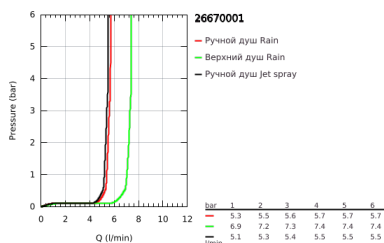

26 670 001 TEMPESTA SYSTEM 250 ДУШЕВАЯ СИСТЕМА НАСТЕННОГО МОНТАЖА С ТЕРМОСТАТОМ

ОПИСАНИЕ ПРОДУКТА (1/2)

- Colour: хром
- в комплект входят:
- горизонтальный поворотный душевой кронштейн 390 мм
- настенный термостат с аквадиммером
- позволяет переключаться между:
- верхний душ Tempesta 250 (26 666)
- душевая струя Rain
- максимальный расход (при 3 бар): 7,3 л/мин
- тыльная часть верхнего душа белая
- аэратор с шаровым шарниром, угол поворота ± 10°
- ручной душ Tempesta 110 (27 597)
- 2 режима струи: Rain, Jet
- максимальный расход (при 3 бар): 5,6 л/мин
- регулируется по высоте с помощью скользящего элемента
- душевой шланг, 1750 мм, 1/2" x 1/2" (28 410)
- AquaCalibrator limits maximum flow rate of system (at 3 bar): 7.3 l/min
- GROHE EcoJoy Технология совершенного потока при уменьшенном расходе воды
- GROHE TurboStat компактный картридж с восковым термоэлементом
- GROHE SafeStop стопор безопасности при 38°C
- GROHE SafeStop Plus опционно ограничитель температуры на 43°C, включен
- GROHE SmartSwitch - выбор режима струи с помощью поворота диска
- GROHE DreamSpray превосходный поток воды
- ShockProof силиконовое кольцо, предотвращающее повреждение поверхности при падении ручного душа
- GROHE LongLife Finish - стойкое долговечное покрытие
- GROHE SpeedClean система против известковых отложений
- Inner WaterGuide - внутренняя изоляция потока воды
- TwistStop против перекручивания шланга