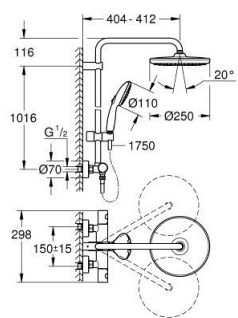

26 670 001 TEMPESTA SYSTEM 250 ДУШЕВАЯ СИСТЕМА НАСТЕННОГО МОНТАЖА С ТЕРМОСТАТОМ

ОПИСАНИЕ ПРОДУКТА (1/2)

- Colour: хром
- в комплект входят:
- горизонтальный поворотный душевой кронштейн 390 мм
- настенный термостат с аквадиммером
- позволяет переключаться между:
- верхний душ Tempesta 250 (26 666)
- душевая струя Rain
- максимальный расход (при 3 бар): 7,3 л/мин
- тыльная часть верхнего душа белая
- аэратор с шаровым шарниром, угол поворота ± 10°
- ручной душ Tempesta 110 (27 597)
- 2 режима струи: Rain, Jet
- максимальный расход (при 3 бар): 5,6 л/мин
- регулируется по высоте с помощью скользящего элемента
- душевой шланг, 1750 мм, 1/2" x 1/2" (28 410)
- AquaCalibrator limits maximum flow rate of system (at 3 bar): 7.3 l/min
- GROHE EcoJoy Технология совершенного потока при уменьшенном расходе воды
- GROHE TurboStat компактный картридж с восковым термоэлементом
- GROHE SafeStop стопор безопасности при 38°C
- GROHE SafeStop Plus опционно ограничитель температуры на 43°C, включен
- GROHE SmartSwitch - выбор режима струи с помощью поворота диска
- GROHE DreamSpray превосходный поток воды
- ShockProof силиконовое кольцо, предотвращающее повреждение поверхности при падении ручного душа
- GROHE LongLife Finish - стойкое долговечное покрытие
- GROHE SpeedClean система против известковых отложений
- Inner WaterGuide - внутренняя изоляция потока воды
- TwistStop против перекручивания шланга