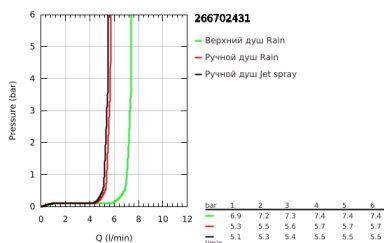

### ОПИСАНИЕ ПРОДУКТА (1/2)

- Colour: матовый чёрный
- в комплект входят:
- горизонтальный поворотный душевой кронштейн 390 мм
- настенный термостат с аквадиммером
- позволяет переключаться между:
- верхний душ Tempesta 250
- душевая струя Rain
- максимальный расход (при 3 бар): 7,3 л/мин
- тыльная часть верхнего душа черная
- аэратор с шаровым шарниром, угол поворота  $\pm 10^\circ$
- ручной душ Tempesta 110
- 2 режима струи: Rain, Jet
- максимальный расход (при 3 бар): 5,6 л/мин
- регулируется по высоте с помощью скользящего элемента
- душевой шланг 1750 мм 1/2" x 1/2" (28 388)
- maximum flow rate system (at 3 bar): 7.3 l/min
- GROHE EcoJoy Технология совершенного потока при уменьшенном расходе воды
- GROHE TurboStat компактный картридж с восковым термoelementом
- GROHE SafeStop стопор безопасности при 38°C
- GROHE SafeStop Plus опционно ограничитель температуры на 43°C, включен
- GROHE SmartSwitch - выбор режима струи с помощью поворота диска
- GROHE DreamSpray превосходный поток воды
- ShockProof силиконовое кольцо, предотвращающее повреждение поверхности при падении ручного душа
- GROHE SpeedClean система против известковых отложений
- Inner WaterGuide - внутренняя изоляция потока воды
- TwistStop против перекручивания шланга