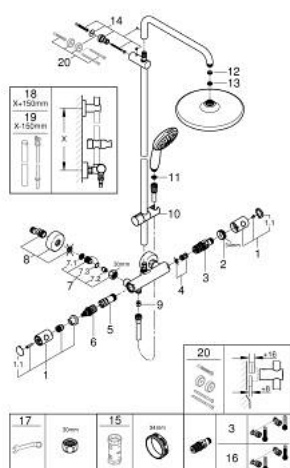

### ЗАПАСНЫЕ ЧАСТИ

- 1: Costa-рукоятка металлическая 1/2" (Spare part-nr. 479842430)
  - 1.1: Заглушка (Spare part-nr. 64585243M)
  - 2: Крепежное кольцо (Spare part-nr. 47743000)
  - 3: Компактный термостатический картридж 1/2" (Spare part-nr. 47439000)
  - 4: Шумоглушитель (Spare part-nr. 47398000)
  - 5: Водоводная трубка (Spare part-nr. 47751000)
  - 6: Аквадиммер (Spare part-nr. 12433000)
  - 7: Обратный клапан (Spare part-nr. 471892430)
  - 7.1: Грязеулавливающий фильтр (Spare part-nr. 0726400M)
  - 7.2: Обратный клапан (Spare part-nr. 08565000)
  - 7.3: O-кольцо Ø17 x Ø2 (Spare part-nr. 0305500M)
  - 8: S-образный эксцентрик (Spare part-nr. 126622430)
  - 9: Обратный клапан (Spare part-nr. 08565000)
  - 10: Скользящий элемент (Spare part-nr. 486092430)
  - 11: Сетка (Spare part-nr. 0700200M)
  - 12: Уплотнение Ø18,5 x Ø12 x 2 (Spare part-nr. 0138900M)
  - 13: Сетка (Spare part-nr. 48007000)
  - 14: Держатель душевой штанги (Spare part-nr. 48423000)
  - 15: Ключ (Spare part-nr. 19332000)\*
  - 16: GROHE TurboStat картридж 1/2" (Spare part-nr. 47175000)\*
  - 17: Ключ (Spare part-nr. 19377000)\*
- \* Optional accessories