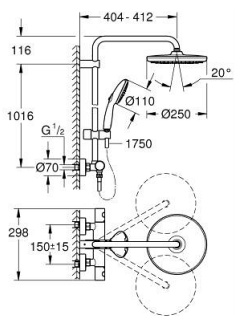

### ОПИСАНИЕ ПРОДУКТА (1/2)

- Colour: матовый чёрный
- в комплект входят:
- горизонтальный поворотный душевой кронштейн 390 мм
- настенный термостат с аквадиммером
- позволяет переключаться между:
- верхний душ Tempesta 250
- душевая струя Rain
- максимальный расход (при 3 бар): 7,3 л/мин
- тыльная часть верхнего душа черная
- аэратор с шаровым шарниром, угол поворота  $\pm 10^\circ$
- ручной душ Tempesta 110
- 2 режима струи: Rain, Jet
- максимальный расход (при 3 бар): 5,6 л/мин
- регулируется по высоте с помощью скользящего элемента
- душевой шланг 1750 мм 1/2" x 1/2" (28 388)
- maximum flow rate system (at 3 bar): 7.3 l/min
- GROHE EcoJoy Технология совершенного потока при уменьшенном расходе воды
- GROHE TurboStat компактный картридж с восковым термoelementом
- GROHE SafeStop стопор безопасности при 38°C
- GROHE SafeStop Plus опционно ограничитель температуры на 43°C, включен
- GROHE SmartSwitch - выбор режима струи с помощью поворота диска
- GROHE DreamSpray превосходный поток воды
- ShockProof силиконовое кольцо, предотвращающее повреждение поверхности при падении ручного душа
- GROHE SpeedClean система против известковых отложений
- Inner WaterGuide - внутренняя изоляция потока воды
- TwistStop против перекручивания шланга