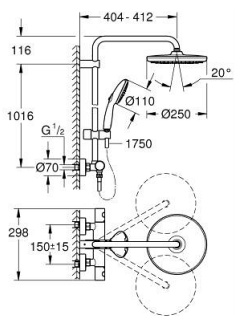

26 670 243 1 TEMPESTA SYSTEM 250 ДУШЕВАЯ СИСТЕМА НАСТЕННОГО МОНТАЖА С ТЕРМОСТАТОМ

ОПИСАНИЕ ПРОДУКТА (1/2)

- Colour: матовый чёрный
- в комплект входят:
- горизонтальный поворотный душевой кронштейн 390 мм
- настенный термостат с аквадиммером
- позволяет переключаться между:
- верхний душ Tempesta 250
- душевая струя Rain
- максимальный расход (при 3 бар): 7,3 л/мин
- тыльная часть верхнего душа черная
- аэратор с шаровым шарниром, угол поворота $\pm 10^\circ$
- ручной душ Tempesta 110
- 2 режима струи: Rain, Jet
- максимальный расход (при 3 бар): 5,6 л/мин
- регулируется по высоте с помощью скользящего элемента
- душевой шланг 1750 мм 1/2" x 1/2" (28 388)
- AquaCalibrator limits maximum flow rate of system (at 3 bar): 7.3 l/min
- GROHE EcoJoy Технология совершенного потока при уменьшенном расходе воды
- GROHE TurboStat компактный картридж с восковым термоэлементом
- GROHE SafeStop стопор безопасности при 38°C
- GROHE SafeStop Plus опционно ограничитель температуры на 43°C, включен
- GROHE SmartSwitch - выбор режима струи с помощью поворота диска
- GROHE DreamSpray превосходный поток воды
- ShockProof силиконовое кольцо, предотвращающее повреждение поверхности при падении ручного душа
- GROHE SpeedClean система против известковых отложений
- Inner WaterGuide - внутренняя изоляция потока воды
- TwistStop против перекручивания шланга