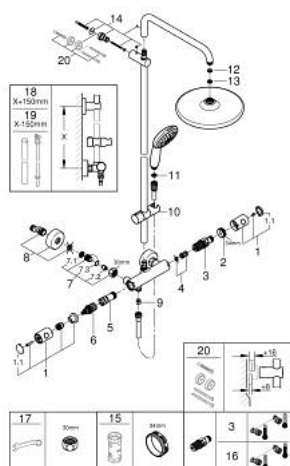

- профессиональная серия

26 670 243 1 TEMPESTA SYSTEM 250 ДУШЕВАЯ СИСТЕМА НАСТЕННОГО МОНТАЖА С ТЕРМОСТАТОМ

ЗАПАСНЫЕ ЧАСТИ

- 1: Costa-рукоятка металлическая 1/2" (Spare part-nr. 479842430)
 - 1.1: Заглушка (Spare part-nr. 64585243M)
 - 2: Крепежное кольцо (Spare part-nr. 47743000)
 - 3: Компактный термостатический картридж 1/2" (Spare part-nr. 47439000)
 - 4: Шумоглушитель (Spare part-nr. 47398000)
 - 5: Водоводная трубка (Spare part-nr. 47751000)
 - 6: Аквадиммер (Spare part-nr. 12433000)
 - 7: Обратный клапан (Spare part-nr. 471892430)
 - 7.1: Грязеулавливающий фильтр (Spare part-nr. 0726400M)
 - 7.2: Обратный клапан (Spare part-nr. 08565000)
 - 7.3: O-кольцо Ø17 x Ø2 (Spare part-nr. 0305500M)
 - 8: S-образный эксцентрик (Spare part-nr. 126622430)
 - 9: Обратный клапан (Spare part-nr. 08565000)
 - 10: Скользящий элемент (Spare part-nr. 486092430)
 - 11: Сетка (Spare part-nr. 0700200M)
 - 12: Уплотнение Ø18,5 x Ø12 x 2 (Spare part-nr. 0138900M)
 - 13: Сетка (Spare part-nr. 48007000)
 - 14: Держатель душевой штанги (Spare part-nr. 48423000)
 - 15: Ключ (Spare part-nr. 19332000)*
 - 16: GROHE TurboStat картридж 1/2" (Spare part-nr. 47175000)*
 - 17: Ключ (Spare part-nr. 19377000)*
- * Optional accessories