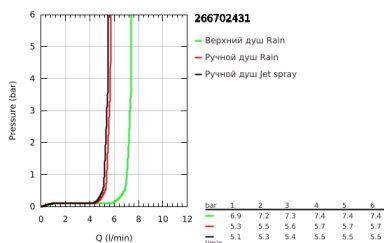

26 670 243 1 TEMPESTA SYSTEM 250 ДУШЕВАЯ СИСТЕМА НАСТЕННОГО МОНТАЖА С ТЕРМОСТАТОМ

ОПИСАНИЕ ПРОДУКТА (1/2)

- Colour: матовый чёрный
- в комплект входят:
- горизонтальный поворотный душевой кронштейн 390 мм
- настенный термостат с аквадиммером
- позволяет переключаться между:
- верхний душ Tempesta 250
- душевая струя Rain
- максимальный расход (при 3 бар): 7,3 л/мин
- тыльная часть верхнего душа черная
- аэратор с шаровым шарниром, угол поворота $\pm 10^\circ$
- ручной душ Tempesta 110
- 2 режима струи: Rain, Jet
- максимальный расход (при 3 бар): 5,6 л/мин
- регулируется по высоте с помощью скользящего элемента
- душевой шланг 1750 мм 1/2" x 1/2" (28 388)
- AquaCalibrator limits maximum flow rate of system (at 3 bar): 7.3 l/min
- GROHE EcoJoy Технология совершенного потока при уменьшенном расходе воды
- GROHE TurboStat компактный картридж с восковым термоэлементом
- GROHE SafeStop стопор безопасности при 38°C
- GROHE SafeStop Plus опционно ограничитель температуры на 43°C, включен
- GROHE SmartSwitch - выбор режима струи с помощью поворота диска
- GROHE DreamSpray превосходный поток воды
- ShockProof силиконовое кольцо, предотвращающее повреждение поверхности при падении ручного душа
- GROHE SpeedClean система против известковых отложений
- Inner WaterGuide - внутренняя изоляция потока воды
- TwistStop против перекручивания шланга