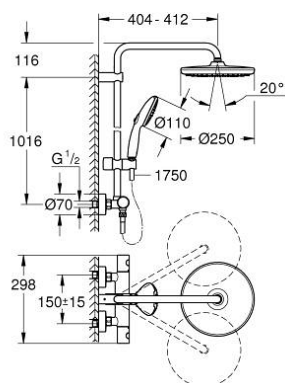

26 670 DL1 TEMPESTA SYSTEM 250 ДУШЕВАЯ СИСТЕМА НАСТЕННОГО МОНТАЖА С ТЕРМОСТАТОМ

ОПИСАНИЕ ПРОДУКТА (1/2)

- Colour: теплый закат, матовый
- в комплект входят:
- горизонтальный поворотный душевой кронштейн 390 мм
- настенный термостат с аквадиммером
- позволяет переключаться между:
- верхний душ Tempesta 250 (26 666)
- душевая струя Rain
- максимальный расход (при 3 бар): 7,3 л/мин
- тыльная часть верхнего душа белая
- аэратор с шаровым шарниром, угол поворота $\pm 10^\circ$
- ручной душ Tempesta 110 (27 597)
- 2 режима струи: Rain, Jet
- максимальный расход (при 3 бар): 5,6 л/мин
- регулируется по высоте с помощью скользящего элемента
- душевой шланг, 1750 мм, 1/2" x 1/2" (28 410)
- AquaCalibrator limits maximum flow rate of system (at 3 bar): 7.3 l/min
- GROHE EcoJoy Технология совершенного потока при уменьшенном расходе воды
- GROHE TurboStat компактный картридж с восковым термоэлементом
- GROHE SafeStop стопор безопасности при 38°C
- GROHE SafeStop Plus опционно ограничитель температуры на 43°C, включен
- GROHE SmartSwitch - выбор режима струи с помощью поворота диска
- GROHE DreamSpray превосходный поток воды
- ShockProof силиконовое кольцо, предотвращающее повреждение поверхности при падении ручного душа
- GROHE LongLife finish - стойкое долговечное покрытие
- GROHE SpeedClean система против известковых отложений
- Inner WaterGuide - внутренняя изоляция потока воды
- TwistStop против перекручивания шланга

Pure Freude
an Wasser

26 670 DL1 TEMPESTA SYSTEM 250 ДУШЕВАЯ СИСТЕМА НАСТЕННОГО МОНТАЖА С ТЕРМОСТАТОМ

ОПИСАНИЕ ПРОДУКТА (2/2)

- совместим с проточным водонагревателем только выше 18 кВт/ч, а также с накопительным водонагревателем (см. Техническую информацию)
- минимальный расход воды 5 л/мин
- дополнительная опция: полочка GROHE EasyReach (26 362)