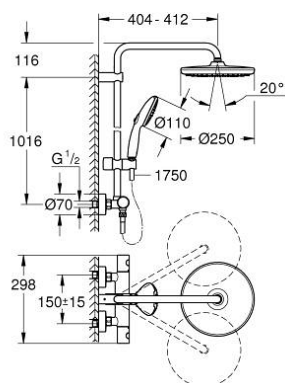

26 670 GN1 TEMPESTA SYSTEM 250 ДУШЕВАЯ СИСТЕМА НАСТЕННОГО МОНТАЖА С ТЕРМОСТАТОМ

ОПИСАНИЕ ПРОДУКТА (1/2)

- Colour: холодный рассвет, матовый
- в комплект входят:
- горизонтальный поворотный душевой кронштейн 390 мм
- настенный термостат с аквадиммером
- позволяет переключаться между:
- верхний душ Tempesta 250 (26 666)
- душевая струя Rain
- максимальный расход (при 3 бар): 7,3 л/мин
- тыльная часть верхнего душа белая
- аэратор с шаровым шарниром, угол поворота $\pm 10^\circ$
- ручной душ Tempesta 110 (27 597)
- 2 режима струи: Rain, Jet
- максимальный расход (при 3 бар): 5,6 л/мин
- регулируется по высоте с помощью скользящего элемента
- душевой шланг, 1750 мм, 1/2" x 1/2" (28 410)
- AquaCalibrator limits maximum flow rate of system (at 3 bar): 7.3 l/min
- GROHE EcoJoy Технология совершенного потока при уменьшенном расходе воды
- GROHE TurboStat компактный картридж с восковым термоэлементом
- GROHE SafeStop стопор безопасности при 38°C
- GROHE SafeStop Plus опционно ограничитель температуры на 43°C, включен
- GROHE SmartSwitch - выбор режима струи с помощью поворота диска
- GROHE DreamSpray превосходный поток воды
- ShockProof силиконовое кольцо, предотвращающее повреждение поверхности при падении ручного душа
- GROHE LongLife finish - стойкое долговечное покрытие
- GROHE SpeedClean система против известковых отложений
- Inner WaterGuide - внутренняя изоляция потока воды
- TwistStop против перекручивания шланга

Pure Freude
an Wasser

26 670 GN1 TEMPESTA SYSTEM 250 ДУШЕВАЯ СИСТЕМА НАСТЕННОГО МОНТАЖА С ТЕРМОСТАТОМ

ОПИСАНИЕ ПРОДУКТА (2/2)

- совместим с проточным водонагревателем только выше 18 кВт/ч, а также с накопительным водонагревателем (см. Техническую информацию)
- минимальный расход воды 5 л/мин
- дополнительная опция: полочка GROHE EasyReach (26 362)