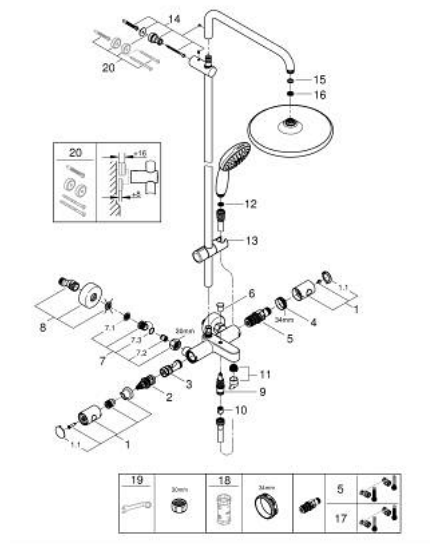

26 672 001 TEMPESTA SYSTEM 250 ДУШЕВАЯ СИСТЕМА С ТЕРМОСТАТОМ ДЛЯ ВАННЫ; НАСТЕННЫЙ МОНТАЖ

ЗАПАСНЫЕ ЧАСТИ

1. 1: Costa-рукоятка металлическая 1/2" (Spare part-nr. 47984000)
   - 1.1: Заглушка (Spare part-nr. 6458500M)
   - 2: Аквадиммер (Spare part-nr. 47364000)
   - 3: Водоводная трубка (Spare part-nr. 47887000)
   - 4: Крепежное кольцо (Spare part-nr. 47743000)
   - 5: Компактный термостатический картридж 1/2" (Spare part-nr. 47439000)
   - 6: Кнопка переключателя (Spare part-nr. 65648000)
   - 7: Обратный клапан (Spare part-nr. 47189000)
   - 7.1: Грязеулавливающий фильтр (Spare part-nr. 0726400M)
   - 7.2: Обратный клапан (Spare part-nr. 08565000)
   - 7.3: O-кольцо Ø17 x Ø2 (Spare part-nr. 0305500M)
   - 8: S-образный эксцентрик (Spare part-nr. 12662000)
   - 9: Переключатель (Spare part-nr. 65655000)
   - 10: Обратный клапан (Spare part-nr. 08565000)
   - 11: Аэрактор (Spare part-nr. 13926000)
   - 12: Сетка (Spare part-nr. 0700200M)
   - 13: Скользящий элемент (Spare part-nr. 48609000)
   - 14: Держатель душевой штанги (Spare part-nr. 48423000)
   - 15: Уплотнение Ø18,5 x Ø12 x 2 (Spare part-nr. 0138900M)
   - 16: Сетка (Spare part-nr. 48007000)
   - 17: GROHE TurboStat картридж 1/2" (Spare part-nr. 47175000)*
   - 18: Ключ (Spare part-nr. 19332000)*
   - 19: Ключ (Spare part-nr. 19377000)*
   - 20: Шайба выравнивания (Spare part-nr. 26496000)*
2. Optional accessories