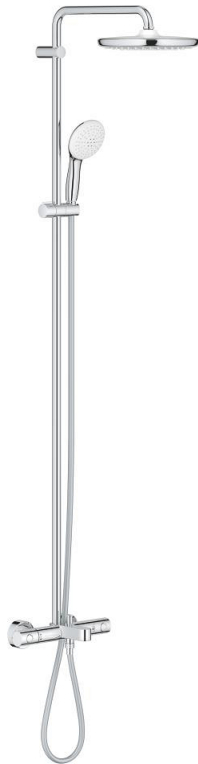

26 672 001 TEMPESTA SYSTEM 250 ДУШЕВАЯ СИСТЕМА С ТЕРМОСТАТОМ ДЛЯ ВАННЫ; НАСТЕННЫЙ МОНТАЖ

ОПИСАНИЕ ПРОДУКТА (1/2)

- Colour: хром
- в комплект входят:
 - горизонтальный поворотный душевой кронштейн 390 мм
 - настенный термостат с аквадиммером
 - позволяет переключаться между:
 - верхний душ Tempesta 250 (26 666)
 - душевая струя Rain
 - максимальный расход (при 3 бар): 7,3 л/мин
 - тыльная часть верхнего душа белая
 - аэратор с шаровым шарниром, угол поворота $\pm 10^\circ$
- излив для ванны
- отдельный переключатель на ручной душ
- ручной душ Tempesta 110 (27 597)
- 2 режима струи: Rain, Jet
- максимальный расход (при 3 бар): 5,6 л/мин
- регулируется по высоте с помощью скользящего элемента
- душевой шланг, 1750 мм, 1/2" x 1/2" (28 410)
- AquaCalibrator limits maximum flow rate of system (at 3 bar): 7.3 l/min (without bath inlet)
- GROHE EcoJoy Технология совершенного потока при уменьшенном расходе воды
- GROHE TurboStat компактный картридж с восковым термoeлементом
- GROHE SafeStop стопор безопасности при 38°C
- GROHE SafeStop Plus опционно ограничитель температуры на 43°C, включен
- GROHE SmartSwitch - выбор режима струи с помощью поворота диска
- GROHE DreamSpray превосходный поток воды
- ShockProof силиконовое кольцо, предотвращающее повреждение поверхности при падении ручного душа
- GROHE LongLife Finish - стойкое долговечное покрытие
- GROHE SpeedClean система против известковых отложений

26 672 001 TEMPESTA SYSTEM 250 ДУШЕВАЯ СИСТЕМА С ТЕРМОСТАТОМ ДЛЯ ВАННЫ; НАСТЕННЫЙ МОНТАЖ

ОПИСАНИЕ ПРОДУКТА (2/2)

- Inner WaterGuide - внутренняя изоляция потока воды
- TwistStop против перекручивания шланга
- совместим с проточным водонагревателем только выше 18 кВт/ч, а также с накопительным водонагревателем (см. Техническую информацию)
- минимальный расход воды 5 л/мин