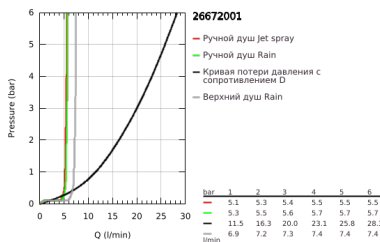

26 672 001 TEMPESTA SYSTEM 250 ДУШЕВАЯ СИСТЕМА С ТЕРМОСТАТОМ ДЛЯ ВАННЫ; НАСТЕННЫЙ МОНТАЖ

ОПИСАНИЕ ПРОДУКТА (1/2)

- Colour: хром
- в комплект входят:
 - горизонтальный поворотный душевой кронштейн 390 мм
 - настенный термостат с аквадиммером
 - позволяет переключаться между:
 - верхний душ Tempesta 250 (26 666)
 - душевая струя Rain
 - максимальный расход (при 3 бар): 7,3 л/мин
 - тыльная часть верхнего душа белая
 - аэратор с шаровым шарниром, угол поворота $\pm 10^\circ$
- излив для ванны
- отдельный переключатель на ручной душ
- ручной душ Tempesta 110 (27 597)
- 2 режима струи: Rain, Jet
- максимальный расход (при 3 бар): 5,6 л/мин
- регулируется по высоте с помощью скользящего элемента
- душевой шланг, 1750 мм, 1/2" x 1/2" (28 410)
- AquaCalibrator limits maximum flow rate of system (at 3 bar): 7.3 l/min (without bath inlet)
- GROHE EcoJoy Технология совершенного потока при уменьшенном расходе воды
- GROHE TurboStat компактный картридж с восковым термoeлементом
- GROHE SafeStop стопор безопасности при 38°C
- GROHE SafeStop Plus опционно ограничитель температуры на 43°C, включен
- GROHE SmartSwitch - выбор режима струи с помощью поворота диска
- GROHE DreamSpray превосходный поток воды
- ShockProof силиконовое кольцо, предотвращающее повреждение поверхности при падении ручного душа
- GROHE LongLife Finish - стойкое долговечное покрытие
- GROHE SpeedClean система против известковых отложений