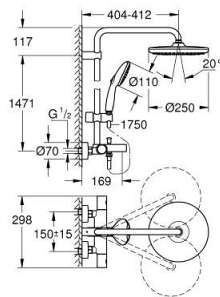

26 672 001 TEMPESTA SYSTEM 250 ДУШЕВАЯ СИСТЕМА С ТЕРМОСТАТОМ ДЛЯ ВАННЫ; НАСТЕННЫЙ МОНТАЖ

ОПИСАНИЕ ПРОДУКТА (1/2)

- Colour: хром
- в комплект входят:
 - горизонтальный поворотный душевой кронштейн 390 мм
 - настенный термостат с аквадиммером
 - позволяет переключаться между:
 - верхний душ Tempesta 250 (26 666)
 - душевая струя Rain
 - максимальный расход (при 3 бар): 7,3 л/мин
 - тыльная часть верхнего душа белая
 - аэратор с шаровым шарниром, угол поворота $\pm 10^\circ$
- излив для ванны
- отдельный переключатель на ручной душ
- ручной душ Tempesta 110 (27 597)
- 2 режима струи: Rain, Jet
- максимальный расход (при 3 бар): 5,6 л/мин
- регулируется по высоте с помощью скользящего элемента
- душевой шланг, 1750 мм, 1/2" x 1/2" (28 410)
- AquaCalibrator limits maximum flow rate of system (at 3 bar): 7.3 l/min (without bath inlet)
- GROHE EcoJoy Технология совершенного потока при уменьшенном расходе воды
- GROHE TurboStat компактный картридж с восковым термoeлементом
- GROHE SafeStop стопор безопасности при 38°C
- GROHE SafeStop Plus опционно ограничитель температуры на 43°C, включен
- GROHE SmartSwitch - выбор режима струи с помощью поворота диска
- GROHE DreamSpray превосходный поток воды
- ShockProof силиконовое кольцо, предотвращающее повреждение поверхности при падении ручного душа
- GROHE LongLife Finish - стойкое долговечное покрытие
- GROHE SpeedClean система против известковых отложений

26 672 001 TEMPESTA SYSTEM 250 ДУШЕВАЯ СИСТЕМА С ТЕРМОСТАТОМ ДЛЯ ВАННЫ; НАСТЕННЫЙ МОНТАЖ

ОПИСАНИЕ ПРОДУКТА (2/2)

- Inner WaterGuide - внутренняя изоляция потока воды
- TwistStop против перекручивания шланга
- совместим с проточным водонагревателем только выше 18 кВт/ч, а также с накопительным водонагревателем (см. Техническую информацию)
- минимальный расход воды 5 л/мин