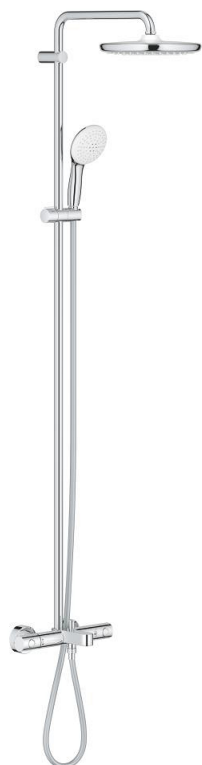

## 26 672 001 TEMPESTA SYSTEM 250 ДУШЕВАЯ СИСТЕМА С ТЕРМОСТАТОМ ДЛЯ ВАННЫ; НАСТЕННЫЙ МОНТАЖ

### ОПИСАНИЕ ПРОДУКТА (1/2)

- Colour: хром
- в комплект входят:
  - горизонтальный поворотный душевой кронштейн 390 мм
  - настенный термостат с аквадиммером
  - позволяет переключаться между:
    - верхний душ Tempesta 250 (26 666)
    - душевая струя Rain
  - максимальный расход (при 3 бар): 7,3 л/мин
  - тыльная часть верхнего душа белая
  - аэратор с шаровым шарниром, угол поворота  $\pm 10^\circ$
- излив для ванны
- отдельный переключатель на ручной душ
- ручной душ Tempesta 110 (27 597)
- 2 режима струи: Rain, Jet
- максимальный расход (при 3 бар): 5,6 л/мин
- регулируется по высоте с помощью скользящего элемента
- душевой шланг, 1750 мм, 1/2" x 1/2" (28 410)
- maximum flow rate system (at 3 bar): 7.3 l/min (without bath inlet)
- GROHE EcoJoy Технология совершенного потока при уменьшенном расходе воды
- GROHE TurboStat компактный картридж с восковым термоэлементом
- GROHE SafeStop стопор безопасности при 38°C
- GROHE SafeStop Plus опционно ограничитель температуры на 43°C, включен
- GROHE SmartSwitch - выбор режима струи с помощью поворота диска
- GROHE DreamSpray превосходный поток воды
- ShockProof силиконовое кольцо, предотвращающее повреждение поверхности при падении ручного душа
- GROHE LongLife Finish - стойкое долговечное покрытие
- GROHE SpeedClean система против известковых отложений
- Inner WaterGuide - внутренняя изоляция потока воды