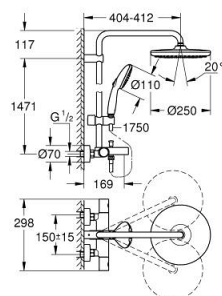

### ОПИСАНИЕ ПРОДУКТА (1/2)

- Colour: хром
- в комплект входят:
  - горизонтальный поворотный душевой кронштейн 390 мм
  - настенный термостат с аквадиммером
  - позволяет переключаться между:
    - верхний душ Tempesta 250 (26 666)
    - душевая струя Rain
  - максимальный расход (при 3 бар): 7,3 л/мин
  - тыльная часть верхнего душа белая
  - аэратор с шаровым шарниром, угол поворота  $\pm 10^\circ$
- излив для ванны
- отдельный переключатель на ручной душ
- ручной душ Tempesta 110 (27 597)
- 2 режима струи: Rain, Jet
- максимальный расход (при 3 бар): 5,6 л/мин
- регулируется по высоте с помощью скользящего элемента
- душевой шланг, 1750 мм, 1/2" x 1/2" (28 410)
- maximum flow rate system (at 3 bar): 7.3 l/min (without bath inlet)
- GROHE EcoJoy Технология совершенного потока при уменьшенном расходе воды
- GROHE TurboStat компактный картридж с восковым термоэлементом
- GROHE SafeStop стопор безопасности при 38°C
- GROHE SafeStop Plus опционно ограничитель температуры на 43°C, включен
- GROHE SmartSwitch - выбор режима струи с помощью поворота диска
- GROHE DreamSpray превосходный поток воды
- ShockProof силиконовое кольцо, предотвращающее повреждение поверхности при падении ручного душа
- GROHE LongLife Finish - стойкое долговечное покрытие
- GROHE SpeedClean система против известковых отложений
- Inner WaterGuide - внутренняя изоляция потока воды