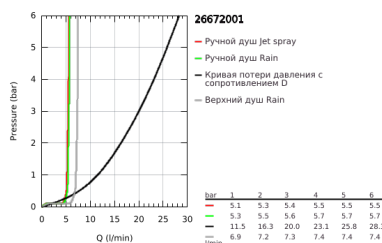

### ОПИСАНИЕ ПРОДУКТА (1/2)

- Colour: хром
- в комплект входят:
  - горизонтальный поворотный душевой кронштейн 390 мм
  - настенный термостат с аквадиммером
  - позволяет переключаться между:
    - верхний душ Tempesta 250 (26 666)
    - душевая струя Rain
  - максимальный расход (при 3 бар): 7,3 л/мин
  - тыльная часть верхнего душа белая
  - аэратор с шаровым шарниром, угол поворота  $\pm 10^\circ$
- излив для ванны
- отдельный переключатель на ручной душ
- ручной душ Tempesta 110 (27 597)
- 2 режима струи: Rain, Jet
- максимальный расход (при 3 бар): 5,6 л/мин
- регулируется по высоте с помощью скользящего элемента
- душевой шланг, 1750 мм, 1/2" x 1/2" (28 410)
- maximum flow rate system (at 3 bar): 7.3 l/min (without bath inlet)
- GROHE EcoJoy Технология совершенного потока при уменьшенном расходе воды
- GROHE TurboStat компактный картридж с восковым термоэлементом
- GROHE SafeStop стопор безопасности при 38°C
- GROHE SafeStop Plus опционно ограничитель температуры на 43°C, включен
- GROHE SmartSwitch - выбор режима струи с помощью поворота диска
- GROHE DreamSpray превосходный поток воды
- ShockProof силиконовое кольцо, предотвращающее повреждение поверхности при падении ручного душа
- GROHE LongLife Finish - стойкое долговечное покрытие
- GROHE SpeedClean система против известковых отложений
- Inner WaterGuide - внутренняя изоляция потока воды