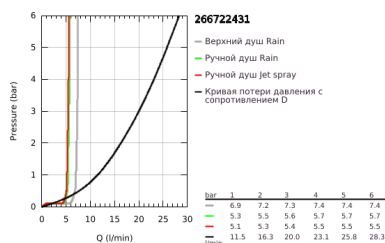

26 672 243 1 TEMPESTA SYSTEM 250 ДУШЕВАЯ СИСТЕМА С ТЕРМОСТАТОМ ДЛЯ ВАННЫ; НАСТЕННЫЙ МОНТАЖ

ОПИСАНИЕ ПРОДУКТА (1/2)

- Colour: матовый чёрный
- в комплект входят:
- горизонтальный поворотный душевой кронштейн 390 мм
- настенный термостат с аквадиммером
- позволяет переключаться между:
- верхний душ Tempesta 250
- душевая струя Rain
- максимальный расход (при 3 бар): 7,3 л/мин
- тыльная часть верхнего душа черная
- аэратор с шаровым шарниром, угол поворота $\pm 10^\circ$
- излив для ванны
- отдельный переключатель на ручной душ
- ручной душ Tempesta 110
- 2 режима струи: Rain, Jet
- максимальный расход (при 3 бар): 5,6 л/мин
- регулируется по высоте с помощью скользящего элемента
- душевой шланг 1750 мм 1/2" x 1/2" (28 388)
- maximum flow rate system (at 3 bar): 7.3 l/min (without bath inlet)
- GROHE EcoJoy Технология совершенного потока при уменьшенном расходе воды
- GROHE TurboStat компактный картридж с восковым термоэлементом
- GROHE SafeStop стопор безопасности при 38°C
- GROHE SafeStop Plus опционно ограничитель температуры на 43°C, включен
- GROHE SmartSwitch - выбор режима струи с помощью поворота диска
- GROHE DreamSpray превосходный поток воды
- ShockProof силиконовое кольцо, предотвращающее повреждение поверхности при падении ручного душа
- GROHE SpeedClean система против известковых отложений
- Inner WaterGuide - внутренняя изоляция потока воды
- TwistStop против перекручивания шланга