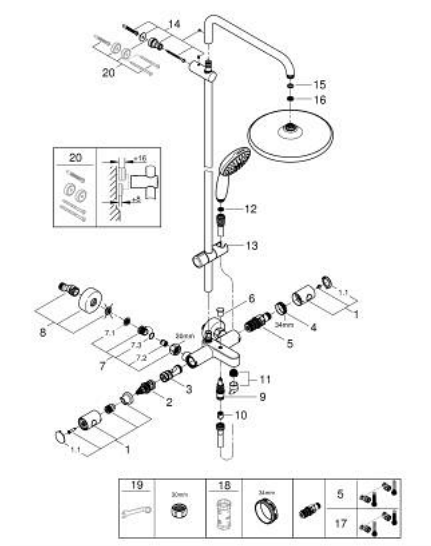

- профессиональная серия

26 672 243 1 TEMPESTA SYSTEM 250 ДУШЕВАЯ СИСТЕМА С ТЕРМОСТАТОМ ДЛЯ ВАННЫ; НАСТЕННЫЙ МОНТАЖ

ЗАПАСНЫЕ ЧАСТИ

- 1: Costa-рукоятка металлическая 1/2" (Spare part-nr. 479842430)
- 1.1: Заглушка (Spare part-nr. 64585243M)
- 2: Аквадиммер (Spare part-nr. 47364000)
- 3: Водоводная трубка (Spare part-nr. 47887000)
- 4: Крепежное кольцо (Spare part-nr. 47743000)
- 5: Компактный термостатический картридж 1/2" (Spare part-nr. 47439000)
- 6: Кнопка переключателя (Spare part-nr. 656482430)
- 7: Обратный клапан (Spare part-nr. 471892430)
- 7.1: Грязеулавливающий фильтр (Spare part-nr. 0726400M)
- 7.2: Обратный клапан (Spare part-nr. 08565000)
- 7.3: O-кольцо Ø17 x Ø2 (Spare part-nr. 0305500M)
- 8: S-образный эксцентрик (Spare part-nr. 126622430)
- 9: Переключатель (Spare part-nr. 656552430)
- 10: Обратный клапан (Spare part-nr. 08565000)
- 11: Аэратор (Spare part-nr. 13926000)
- 12: Сетка (Spare part-nr. 0700200M)
- 13: Скользящий элемент (Spare part-nr. 486092430)
- 14: Держатель душевой штанги (Spare part-nr. 48423000)
- 15: Уплотнение Ø18,5 x Ø12 x 2 (Spare part-nr. 0138900M)
- 16: Сетка (Spare part-nr. 48007000)
- 17: GROHE TurboStat картридж 1/2" (Spare part-nr. 47175000)*
- 18: Ключ (Spare part-nr. 19332000)*
- 19: Ключ (Spare part-nr. 19377000)*
- 20: Шайба выравнивания (Spare part-nr. 26496000)*