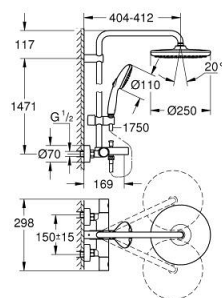

### ОПИСАНИЕ ПРОДУКТА (1/2)

- Colour: матовый чёрный
- в комплект входят:
- горизонтальный поворотный душевой кронштейн 390 мм
- настенный термостат с аквадиммером
- позволяет переключаться между:
- верхний душ Tempesta 250
- душевая струя Rain
- максимальный расход (при 3 бар): 7,3 л/мин
- тыльная часть верхнего душа черная
- аэратор с шаровым шарниром, угол поворота  $\pm 10^\circ$
- излив для ванны
- отдельный переключатель на ручной душ
- ручной душ Tempesta 110
- 2 режима струи: Rain, Jet
- максимальный расход (при 3 бар): 5,6 л/мин
- регулируется по высоте с помощью скользящего элемента
- душевой шланг 1750 мм 1/2" x 1/2" (28 388)
- AquaCalibrator limits maximum flow rate of system (at 3 bar): 7.3 l/min (without bath inlet)
- GROHE EcoJoy Технология совершенного потока при уменьшенном расходе воды
- GROHE TurboStat компактный картридж с восковым термoelementом
- GROHE SafeStop стопор безопасности при 38°C
- GROHE SafeStop Plus опционно ограничитель температуры на 43°C, включен
- GROHE SmartSwitch - выбор режима струи с помощью поворота диска
- GROHE DreamSpray превосходный поток воды
- ShockProof силиконовое кольцо, предотвращающее повреждение поверхности при падении ручного душа
- GROHE SpeedClean система против известковых отложений
- Inner WaterGuide - внутренняя изоляция потока воды