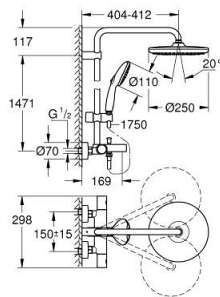

26 672 243 1 TEMPESTA SYSTEM 250 ДУШЕВАЯ СИСТЕМА С ТЕРМОСТАТОМ ДЛЯ ВАННЫ; НАСТЕННЫЙ МОНТАЖ

ОПИСАНИЕ ПРОДУКТА (1/2)

- Colour: матовый чёрный
- в комплект входят:
- горизонтальный поворотный душевой кронштейн 390 мм
- настенный термостат с аквадиммером
- позволяет переключаться между:
- верхний душ Tempesta 250
- душевая струя Rain
- максимальный расход (при 3 бар): 7,3 л/мин
- тыльная часть верхнего душа черная
- аэратор с шаровым шарниром, угол поворота $\pm 10^\circ$
- излив для ванны
- отдельный переключатель на ручной душ
- ручной душ Tempesta 110
- 2 режима струи: Rain, Jet
- максимальный расход (при 3 бар): 5,6 л/мин
- регулируется по высоте с помощью скользящего элемента
- душевой шланг 1750 мм 1/2" x 1/2" (28 388)
- maximum flow rate system (at 3 bar): 7.3 l/min (without bath inlet)
- GROHE EcoJoy Технология совершенного потока при уменьшенном расходе воды
- GROHE TurboStat компактный картридж с восковым термоэлементом
- GROHE SafeStop стопор безопасности при 38°C
- GROHE SafeStop Plus опционно ограничитель температуры на 43°C, включен
- GROHE SmartSwitch - выбор режима струи с помощью поворота диска
- GROHE DreamSpray превосходный поток воды
- ShockProof силиконовое кольцо, предотвращающее повреждение поверхности при падении ручного душа
- GROHE SpeedClean система против известковых отложений
- Inner WaterGuide - внутренняя изоляция потока воды
- TwistStop против перекручивания шланга