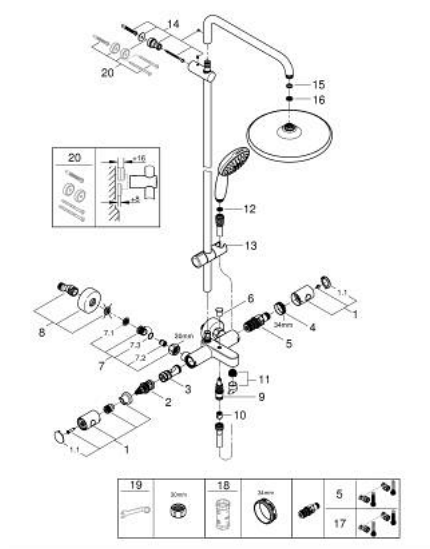

### ЗАПАСНЫЕ ЧАСТИ

- 1: Costa-рукоятка металлическая 1/2" (Spare part-nr. 479842430)
- 1.1: Заглушка (Spare part-nr. 64585243M)
- 2: Аквадиммер (Spare part-nr. 47364000)
- 3: Водоводная трубка (Spare part-nr. 47887000)
- 4: Крепежное кольцо (Spare part-nr. 47743000)
- 5: Компактный термостатический картридж 1/2" (Spare part-nr. 47439000)
- 6: Кнопка переключателя (Spare part-nr. 656482430)
- 7: Обратный клапан (Spare part-nr. 471892430)
- 7.1: Грязеулавливающий фильтр (Spare part-nr. 0726400M)
- 7.2: Обратный клапан (Spare part-nr. 08565000)
- 7.3: O-кольцо Ø17 x Ø2 (Spare part-nr. 0305500M)
- 8: S-образный эксцентрик (Spare part-nr. 126622430)
- 9: Переключатель (Spare part-nr. 656552430)
- 10: Обратный клапан (Spare part-nr. 08565000)
- 11: Аэратор (Spare part-nr. 13926000)
- 12: Сетка (Spare part-nr. 0700200M)
- 13: Скользящий элемент (Spare part-nr. 486092430)
- 14: Держатель душевой штанги (Spare part-nr. 48423000)
- 15: Уплотнение Ø18,5 x Ø12 x 2 (Spare part-nr. 0138900M)
- 16: Сетка (Spare part-nr. 48007000)
- 17: GROHE TurboStat картридж 1/2" (Spare part-nr. 47175000)\*
- 18: Ключ (Spare part-nr. 19332000)\*
- 19: Ключ (Spare part-nr. 19377000)\*
- 20: Шайба выравнивания (Spare part-nr. 26496000)\*