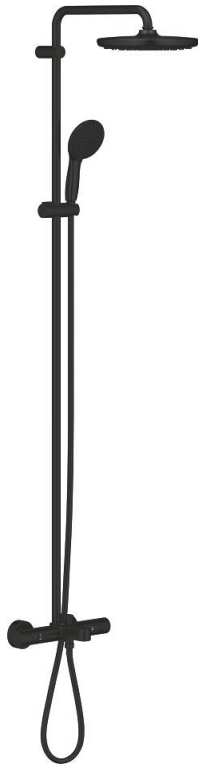

26 672 243 1 TEMPESTA SYSTEM 250 ДУШЕВАЯ СИСТЕМА С ТЕРМОСТАТОМ ДЛЯ ВАННЫ; НАСТЕННЫЙ МОНТАЖ

ОПИСАНИЕ ПРОДУКТА (1/2)

- Colour: матовый чёрный
- в комплект входят:
- горизонтальный поворотный душевой кронштейн 390 мм
- настенный термостат с аквадиммером
- позволяет переключаться между:
- верхний душ Tempesta 250
- душевая струя Rain
- максимальный расход (при 3 бар): 7,3 л/мин
- тыльная часть верхнего душа черная
- аэратор с шаровым шарниром, угол поворота $\pm 10^\circ$
- излив для ванны
- отдельный переключатель на ручной душ
- ручной душ Tempesta 110
- 2 режима струи: Rain, Jet
- максимальный расход (при 3 бар): 5,6 л/мин
- регулируется по высоте с помощью скользящего элемента
- душевой шланг 1750 мм 1/2" x 1/2" (28 388)
- maximum flow rate system (at 3 bar): 7.3 l/min (without bath inlet)
- GROHE EcoJoy Технология совершенного потока при уменьшенном расходе воды
- GROHE TurboStat компактный картридж с восковым термоэлементом
- GROHE SafeStop стопор безопасности при 38°C
- GROHE SafeStop Plus опционно ограничитель температуры на 43°C, включен
- GROHE SmartSwitch - выбор режима струи с помощью поворота диска
- GROHE DreamSpray превосходный поток воды
- ShockProof силиконовое кольцо, предотвращающее повреждение поверхности при падении ручного душа
- GROHE SpeedClean система против известковых отложений
- Inner WaterGuide - внутренняя изоляция потока воды
- TwistStop против перекручивания шланга