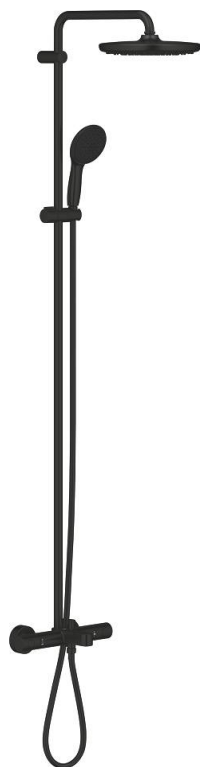

## 26 672 243 1 TEMPESTA SYSTEM 250 ДУШЕВАЯ СИСТЕМА С ТЕРМОСТАТОМ ДЛЯ ВАННЫ; НАСТЕННЫЙ МОНТАЖ

### ОПИСАНИЕ ПРОДУКТА (1/2)

- Colour: матовый чёрный
- в комплект входят:
- горизонтальный поворотный душевой кронштейн 390 мм
- настенный термостат с аквадиммером
- позволяет переключаться между:
- верхний душ Tempesta 250
- душевая струя Rain
- максимальный расход (при 3 бар): 7,3 л/мин
- тыльная часть верхнего душа черная
- аэратор с шаровым шарниром, угол поворота  $\pm 10^\circ$
- излив для ванны
- отдельный переключатель на ручной душ
- ручной душ Tempesta 110
- 2 режима струи: Rain, Jet
- максимальный расход (при 3 бар): 5,6 л/мин
- регулируется по высоте с помощью скользящего элемента
- душевой шланг 1750 мм 1/2" x 1/2" (28 388)
- AquaCalibrator limits maximum flow rate of system (at 3 bar): 7.3 l/min (without bath inlet)
- GROHE EcoJoy Технология совершенного потока при уменьшенном расходе воды
- GROHE TurboStat компактный картридж с восковым термoelementом
- GROHE SafeStop стопор безопасности при 38°C
- GROHE SafeStop Plus опционно ограничитель температуры на 43°C, включен
- GROHE SmartSwitch - выбор режима струи с помощью поворота диска
- GROHE DreamSpray превосходный поток воды
- ShockProof силиконовое кольцо, предотвращающее повреждение поверхности при падении ручного душа
- GROHE SpeedClean система против известковых отложений
- Inner WaterGuide - внутренняя изоляция потока воды