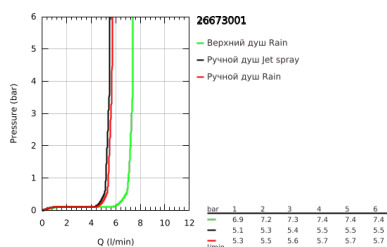

26 673 001 TEMPESTA SYSTEM 250 ДУШЕВАЯ СИСТЕМА С ОДНОРЫЧАЖНЫМ СМЕСИТЕЛЕМ НАСТЕННОГО МОНТАЖА

ОПИСАНИЕ ПРОДУКТА (1/2)

- Colour: хром
- в комплект входят:
 - горизонтальный поворотный душевой кронштейн 390 мм
 - однорычажный смеситель для душа с переключателем
 - позволяет переключаться между:
 - верхний душ Tempesta 250 (26 666)
 - душевая струя Rain
 - максимальный расход (при 3 бар): 7,3 л/мин
 - тыльная часть верхнего душа белая
 - аэратор с шаровым шарниром, угол поворота $\pm 10^\circ$
 - ручной душ Tempesta 110 (27 597)
 - 2 режима струи: Rain, Jet
 - максимальный расход (при 3 бар): 5,6 л/мин
 - регулируется по высоте с помощью скользящего элемента
 - душевой шланг, 1750 мм, 1/2" x 1/2" (28 410)
 - maximum flow rate system (at 3 bar): 7.3 l/min
 - GROHE EcoJoy Технология совершенного потока при уменьшенном расходе воды
 - GROHE SilkMove керамический картридж $\varnothing 46$ мм
 - GROHE SmartSwitch - выбор режима струи с помощью поворота диска
 - GROHE DreamSpray превосходный поток воды
 - ShockProof силиконовое кольцо, предотвращающее повреждение поверхности при падении ручного душа
 - GROHE LongLife Finish - стойкое долговечное покрытие
 - GROHE SpeedClean система против известковых отложений
 - Inner WaterGuide - внутренняя изоляция потока воды
 - TwistStop против перекручивания шланга
- совместим с проточным водонагревателем только выше 18 кВт/ч, а также с накопительным водонагревателем (см. Техническую информацию)
- минимальный расход воды 5 л/мин
- минимальное давление 1,0 бар