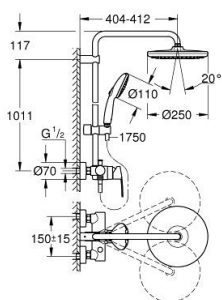

26 673 001 TEMPESTA SYSTEM 250 ДУШЕВАЯ СИСТЕМА С ОДНОРЫЧАЖНЫМ СМЕСИТЕЛЕМ НАСТЕННОГО МОНТАЖА

ОПИСАНИЕ ПРОДУКТА (1/2)

- Colour: хром
- в комплект входят:
 - горизонтальный поворотный душевой кронштейн 390 мм
 - однорычажный смеситель для душа с переключателем
 - позволяет переключаться между:
 - верхний душ Tempesta 250 (26 666)
 - душевая струя Rain
 - максимальный расход (при 3 бар): 7,3 л/мин
 - тыльная часть верхнего душа белая
 - аэратор с шаровым шарниром, угол поворота $\pm 10^\circ$
 - ручной душ Tempesta 110 (27 597)
 - 2 режима струи: Rain, Jet
 - максимальный расход (при 3 бар): 5,6 л/мин
 - регулируется по высоте с помощью скользящего элемента
 - душевой шланг, 1750 мм, 1/2" x 1/2" (28 410)
 - maximum flow rate system (at 3 bar): 7.3 l/min
 - GROHE EcoJoy Технология совершенного потока при уменьшенном расходе воды
 - GROHE SilkMove керамический картридж $\varnothing 46$ мм
 - GROHE SmartSwitch - выбор режима струи с помощью поворота диска
 - GROHE DreamSpray превосходный поток воды
 - ShockProof силиконовое кольцо, предотвращающее повреждение поверхности при падении ручного душа
 - GROHE LongLife Finish - стойкое долговечное покрытие
 - GROHE SpeedClean система против известковых отложений
 - Inner WaterGuide - внутренняя изоляция потока воды
 - TwistStop против перекручивания шланга
- совместим с проточным водонагревателем только выше 18 кВт/ч, а также с накопительным водонагревателем (см. Техническую информацию)
- минимальный расход воды 5 л/мин
- минимальное давление 1,0 бар