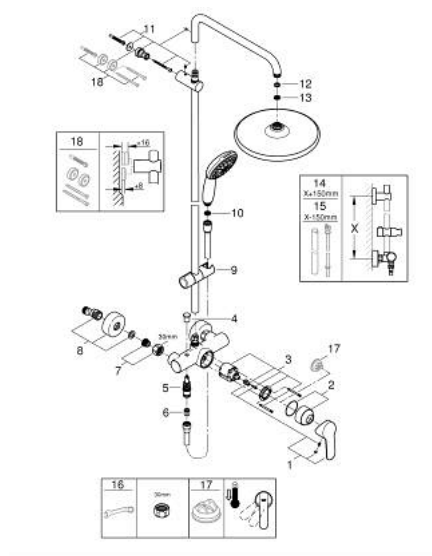

Pure Freude
an Wasser

26 673 001 TEMPESTA SYSTEM 250 ДУШЕВАЯ СИСТЕМА С ОДНОРЫЧАЖНЫМ СМЕСИТЕЛЕМ НАСТЕННОГО МОНТАЖА

ОПИСАНИЕ ПРОДУКТА (2/2)

- профессиональная серия

26 673 001 TEMPESTA SYSTEM 250 ДУШЕВАЯ СИСТЕМА С ОДНОРЫЧАЖНЫМ СМЕСИТЕЛЕМ НАСТЕННОГО МОНТАЖА

ЗАПАСНЫЕ ЧАСТИ

- 1: Рычаг (Spare part-nr. 46726000)
 - 2: Колпак (Spare part-nr. 46025000)
 - 3: Картридж (Spare part-nr. 46048000)
 - 4: Кнопка переключателя (Spare part-nr. 65648000)
 - 5: Переключатель (Spare part-nr. 65655000)
 - 6: Обратный клапан (Spare part-nr. 08565000)
 - 7: Резьбовое соединение подключения 1/2" (Spare part-nr. 45044000)
 - 8: S-образный эксцентрик (Spare part-nr. 12662000)
 - 9: Скользящий элемент (Spare part-nr. 48609000)
 - 10: Сетка (Spare part-nr. 0700200M)
 - 11: Держатель душевой штанги (Spare part-nr. 48423000)
 - 12: Уплотнение Ø18,5 x Ø12 x 2 (Spare part-nr. 0138900M)
 - 13: Сетка (Spare part-nr. 48007000)
 - 14: Душевая штанга для переоснащения (Spare part-nr. 48514000)*
 - 15: Душевая штанга для переоснащения (Spare part-nr. 48515000)*
 - 16: Ключ (Spare part-nr. 19377000)*
 - 17: Ограничитель температуры (Spare part-nr. 46375000)*
 - 18: Шайба выравнивания (Spare part-nr. 26496000)*
- * Optional accessories