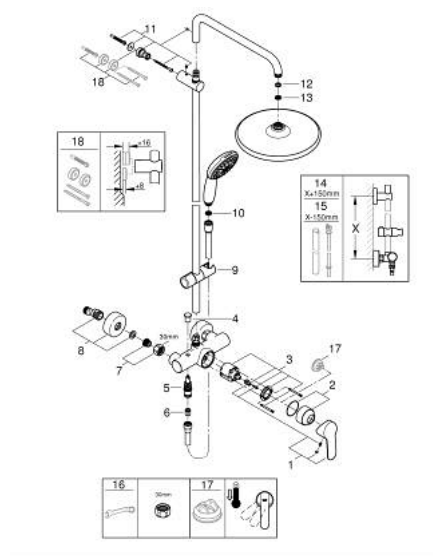

Pure Freude
an Wasser

26 673 001 TEMPESTA SYSTEM 250 ДУШЕВАЯ СИСТЕМА С ОДНОРЫЧАЖНЫМ СМЕСИТЕЛЕМ НАСТЕННОГО МОНТАЖА

ОПИСАНИЕ ПРОДУКТА (2/2)

- профессиональная серия

26 673 001 TEMPESTA SYSTEM 250 ДУШЕВАЯ СИСТЕМА С ОДНОРЫЧАЖНЫМ СМЕСИТЕЛЕМ НАСТЕННОГО МОНТАЖА

ЗАПАСНЫЕ ЧАСТИ

- 1: Рычаг (Spare part-nr. 46726000)
 - 2: Колпак (Spare part-nr. 46025000)
 - 3: Картридж (Spare part-nr. 46048000)
 - 4: Кнопка переключателя (Spare part-nr. 65648000)
 - 5: Переключатель (Spare part-nr. 65655000)
 - 6: Обратный клапан (Spare part-nr. 08565000)
 - 7: Резьбовое соединение подключения 1/2" (Spare part-nr. 45044000)
 - 8: S-образный эксцентрик (Spare part-nr. 12662000)
 - 9: Скользящий элемент (Spare part-nr. 48609000)
 - 10: Сетка (Spare part-nr. 0700200M)
 - 11: Держатель душевой штанги (Spare part-nr. 48423000)
 - 12: Уплотнение Ø18,5 x Ø12 x 2 (Spare part-nr. 0138900M)
 - 13: Сетка (Spare part-nr. 48007000)
 - 14: Душевая штанга для переоснащения (Spare part-nr. 48514000)*
 - 15: Душевая штанга для переоснащения (Spare part-nr. 48515000)*
 - 16: Ключ (Spare part-nr. 19377000)*
 - 17: Ограничитель температуры (Spare part-nr. 46375000)*
 - 18: Шайба выравнивания (Spare part-nr. 26496000)*
- * Optional accessories