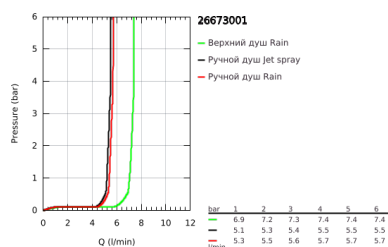

26 673 001 TEMPESTA SYSTEM 250 ДУШЕВАЯ СИСТЕМА С ОДНОРЫЧАЖНЫМ СМЕСИТЕЛЕМ НАСТЕННОГО МОНТАЖА

ОПИСАНИЕ ПРОДУКТА (1/2)

- Colour: хром
- в комплект входят:
 - горизонтальный поворотный душевой кронштейн 390 мм
 - однорычажный смеситель для душа с переключателем
 - позволяет переключаться между:
 - верхний душ Tempesta 250 (26 666)
 - душевая струя Rain
 - максимальный расход (при 3 бар): 7,3 л/мин
 - тыльная часть верхнего душа белая
 - аэратор с шаровым шарниром, угол поворота $\pm 10^\circ$
 - ручной душ Tempesta 110 (27 597)
 - 2 режима струи: Rain, Jet
 - максимальный расход (при 3 бар): 5,6 л/мин
 - регулируется по высоте с помощью скользящего элемента
 - душевой шланг, 1750 мм, 1/2" x 1/2" (28 410)
 - AquaCalibrator limits maximum flow rate of system (at 3 bar): 7.3 l/min
 - GROHE EcoJoy Технология совершенного потока при уменьшенном расходе воды
 - GROHE SilkMove керамический картридж $\varnothing 46$ мм
 - GROHE SmartSwitch - выбор режима струи с помощью поворота диска
 - GROHE DreamSpray превосходный поток воды
 - ShockProof силиконовое кольцо, предотвращающее повреждение поверхности при падении ручного душа
 - GROHE LongLife Finish - стойкое долговечное покрытие
 - GROHE SpeedClean система против известковых отложений
 - Inner WaterGuide - внутренняя изоляция потока воды
 - TwistStop против перекручивания шланга
- совместим с проточным водонагревателем только выше 18 кВт/ч, а также с накопительным водонагревателем (см. Техническую информацию)
- минимальный расход воды 5 л/мин
- минимальное давление 1,0 бар