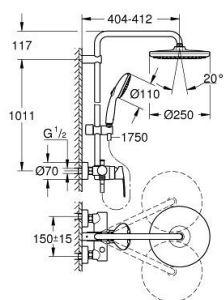

26 673 001 TEMPESTA SYSTEM 250 ДУШЕВАЯ СИСТЕМА С ОДНОРЫЧАЖНЫМ СМЕСИТЕЛЕМ НАСТЕННОГО МОНТАЖА

ОПИСАНИЕ ПРОДУКТА (1/2)

- Colour: хром
- в комплект входят:
 - горизонтальный поворотный душевой кронштейн 390 мм
 - однорычажный смеситель для душа с переключателем
 - позволяет переключаться между:
 - верхний душ Tempesta 250 (26 666)
 - душевая струя Rain
 - максимальный расход (при 3 бар): 7,3 л/мин
 - тыльная часть верхнего душа белая
 - аэратор с шаровым шарниром, угол поворота $\pm 10^\circ$
 - ручной душ Tempesta 110 (27 597)
 - 2 режима струи: Rain, Jet
 - максимальный расход (при 3 бар): 5,6 л/мин
 - регулируется по высоте с помощью скользящего элемента
 - душевой шланг, 1750 мм, 1/2" x 1/2" (28 410)
 - AquaCalibrator limits maximum flow rate of system (at 3 bar): 7.3 l/min
 - GROHE EcoJoy Технология совершенного потока при уменьшенном расходе воды
 - GROHE SilkMove керамический картридж $\varnothing 46$ мм
 - GROHE SmartSwitch - выбор режима струи с помощью поворота диска
 - GROHE DreamSpray превосходный поток воды
 - ShockProof силиконовое кольцо, предотвращающее повреждение поверхности при падении ручного душа
 - GROHE LongLife Finish - стойкое долговечное покрытие
 - GROHE SpeedClean система против известковых отложений
 - Inner WaterGuide - внутренняя изоляция потока воды
 - TwistStop против перекручивания шланга
- совместим с проточным водонагревателем только выше 18 кВт/ч, а также с накопительным водонагревателем (см. Техническую информацию)
- минимальный расход воды 5 л/мин
- минимальное давление 1,0 бар