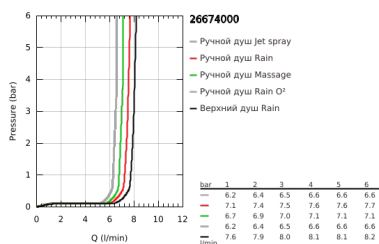

26 674 000 TEMPESTA COSMOPOLITAN SYSTEM 250 ДУШЕВАЯ СИСТЕМА С ОДНОРЫЧАЖНЫМ СМЕСИТЕЛЕМ ДЛЯ ВАННЫ, НАСТЕННЫЙ МОНТАЖ

ОПИСАНИЕ ПРОДУКТА (1/2)

- Colour: хром
- с укороченной душевой штангой для использования в душевых кабинах
- в комплект входят:
 - горизонтальный душевой кронштейн 355 мм
 - однорычажный смеситель для ванны с переключателем, настенный монтаж
- позволяет переключаться между:
 - верхний душ Tempesta 250 (26 666)
 - душевая струя Rain
 - тыльная часть верхнего душа белая
 - аэратор с шаровым шарниром, угол поворота ± 10°
 - ограничитель расхода воды 9,5 л/мин
 - излив для ванны
 - отдельный переключатель на ручной душ
 - Tempesta Cosmopolitan 100 Ручной душ (27 575)
 - Режимы струи: GROHE Rain O², Rain, Massage, Jet
 - ограничитель расхода воды 9,5 л/мин
 - регулируется по высоте с помощью скользящего элемента
 - душевой шланг, 1750 мм, 1/2" x 1/2" (28 410)
- GROHE EcoJoy Технология совершенного потока при уменьшенном расходе воды
- GROHE SilkMove керамический картридж Ø 46 мм
- GROHE DreamSpray превосходный поток воды
- GROHE LongLife Finish - стойкое долговечное покрытие
- GROHE SpeedClean система против известковых отложений
- Inner WaterGuide - внутренняя изоляция потока воды
- TwistStop против перекручивания шланга
- совместим с проточным водонагревателем только выше 18 кВт/ч, а также с накопительным водонагревателем (см. Техническую информацию)
- минимальный расход воды 5 л/мин
- минимальное давление 1,0 бар