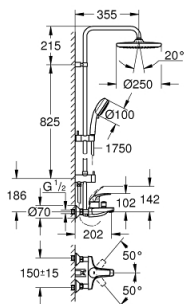

26 674 000 TEMPESTA COSMOPOLITAN SYSTEM 250 ДУШЕВАЯ СИСТЕМА С ОДНОРЫЧАЖНЫМ СМЕСИТЕЛЕМ ДЛЯ ВАННЫ, НАСТЕННЫЙ МОНТАЖ

ОПИСАНИЕ ПРОДУКТА (1/2)

- Colour: хром
- с укороченной душевой штангой для использования в душевых кабинах
- в комплект входят:
  - горизонтальный душевой кронштейн 355 мм
  - однорычажный смеситель для ванны с переключателем, настенный монтаж
- позволяет переключаться между:
  - верхний душ Tempesta 250 (26 666)
  - душевая струя Rain
  - тыльная часть верхнего душа белая
  - аэратор с шаровым шарниром, угол поворота ± 10°
  - ограничитель расхода воды 9,5 л/мин
  - излив для ванны
  - отдельный переключатель на ручной душ
  - Tempesta Cosmopolitan 100 Ручной душ (27 575)
  - Режимы струи: GROHE Rain O², Rain, Massage, Jet
  - ограничитель расхода воды 9,5 л/мин
  - регулируется по высоте с помощью скользящего элемента
  - душевой шланг, 1750 мм, 1/2" x 1/2" (28 410)
- GROHE EcoJoy Технология совершенного потока при уменьшенном расходе воды
- GROHE SilkMove керамический картридж Ø 46 мм
- GROHE DreamSpray превосходный поток воды
- GROHE LongLife Finish - стойкое долговечное покрытие
- GROHE SpeedClean система против известковых отложений
- Inner WaterGuide - внутренняя изоляция потока воды
- TwistStop против перекручивания шланга
- совместим с проточным водонагревателем только выше 18 кВт/ч, а также с накопительным водонагревателем (см. Техническую информацию)
- минимальный расход воды 5 л/мин
- минимальное давление 1,0 бар