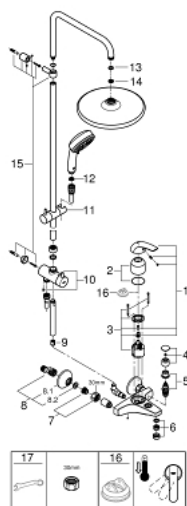

ЗАПАСНЫЕ ЧАСТИ

- 1: Рычаг (Spare part-nr. 46700000)
- 2: Колпак (Spare part-nr. 46578000)
- 3: Картридж (Spare part-nr. 46048000)
- 4: Кнопка переключателя (Spare part-nr. 46571000)
- 5: Переключатель (Spare part-nr. 08915000)
- 6: Аэратор (Spare part-nr. 13952000)
- 7: Резьбовое соединение
подключения 1/2" (Spare part-nr. 45044000)
- 8: S-образный эксцентрик (Spare part-nr. 12075000)
- 8.1: Уплотнение (Spare part-nr. 0138600M)
- 8.2: Розетка (Spare part-nr. 0221000M)
- 9: Обратный клапан (Spare part-nr. 08565000)
- 10: Переключатель (Spare part-nr. 46877000)
- 11: Скользящий элемент (Spare part-nr. 46876000)
- 12: Сетка (Spare part-nr. 0700200M)
- 13: Уплотнение Ø18,5 x Ø12 x 2 (Spare part-nr. 0138900M)
- 14: Сетка (Spare part-nr. 48007000)
- 15: Комплект крепежа (Spare part-nr. 46878000)
- 16: Ограничитель температуры (Spare part-nr. 46375000)*
- 17: Ключ (Spare part-nr. 19377000)*