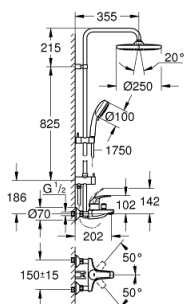

26 674 000 TEMPESTA COSMOPOLITAN SYSTEM 250 ДУШЕВАЯ СИСТЕМА С ОДНОРЫЧАЖНЫМ СМЕСИТЕЛЕМ ДЛЯ ВАННЫ, НАСТЕННЫЙ МОНТАЖ

ОПИСАНИЕ ПРОДУКТА (1/2)

- Colour: хром
- с укороченной душевой штангой для использования в душевых кабинах
- в комплект входят:
- горизонтальный душевой кронштейн 355 мм
- однорычажный смеситель для ванны с переключателем, настенный монтаж
- позволяет переключаться между:
- верхний душ Tempesta 250 (26 666)
- душевая струя Rain
- тыльная часть верхнего душа белая
- аэратор с шаровым шарниром, угол поворота $\pm 10^\circ$
- GROHE EcoJoy ограничитель расхода воды 9,5 л/мин
- излив для ванны
- отдельный переключатель на ручной душ
- Tempesta Cosmopolitan 100 Ручной душ (27 575)
- Режимы струи: GROHE Rain O², Rain, Massage, Jet
- GROHE EcoJoy ограничитель расхода воды 9,5 л/мин
- регулируется по высоте с помощью скользящего элемента
- душевой шланг, 1750 мм, 1/2" x 1/2" (28 410)
- GROHE EcoJoy Технология совершенного потока при уменьшенном расходе воды
- GROHE SilkMove керамический картридж Ø 46 мм
- GROHE DreamSpray превосходный поток воды
- GROHE LongLife Finish - стойкое долговечное покрытие
- GROHE SpeedClean система против известковых отложений
- Inner WaterGuide - внутренняя изоляция потока воды
- TwistStop против перекручивания шланга
- совместим с проточным водонагревателем только выше 18 кВт/ч, а также с накопительным водонагревателем (см. Техническую информацию)
- минимальный расход воды 5 л/мин
- минимальное давление 1,0 бар