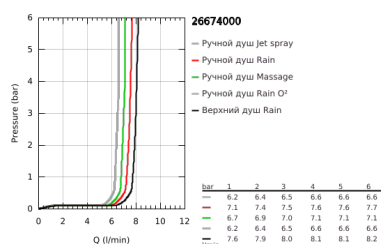

26 674 000 TEMPESTA COSMOPOLITAN SYSTEM 250 ДУШЕВАЯ СИСТЕМА С ОДНОРЫЧАЖНЫМ СМЕСИТЕЛЕМ ДЛЯ ВАННЫ, НАСТЕННЫЙ МОНТАЖ

ОПИСАНИЕ ПРОДУКТА (1/2)

- Colour: хром
- с укороченной душевой штангой для использования в душевых кабинах
- в комплект входят:
- горизонтальный душевой кронштейн 355 мм
- однорычажный смеситель для ванны с переключателем, настенный монтаж
- позволяет переключаться между:
- верхний душ Tempesta 250 (26 666)
- душевая струя Rain
- тыльная часть верхнего душа белая
- аэратор с шаровым шарниром, угол поворота $\pm 10^\circ$
- GROHE EcoJoy ограничитель расхода воды 9,5 л/мин
- излив для ванны
- отдельный переключатель на ручной душ
- Tempesta Cosmopolitan 100 Ручной душ (27 575)
- Режимы струи: GROHE Rain O², Rain, Massage, Jet
- GROHE EcoJoy ограничитель расхода воды 9,5 л/мин
- регулируется по высоте с помощью скользящего элемента
- душевой шланг, 1750 мм, 1/2" x 1/2" (28 410)
- GROHE EcoJoy Технология совершенного потока при уменьшенном расходе воды
- GROHE SilkMove керамический картридж Ø 46 мм
- GROHE DreamSpray превосходный поток воды
- GROHE LongLife Finish - стойкое долговечное покрытие
- GROHE SpeedClean система против известковых отложений
- Inner WaterGuide - внутренняя изоляция потока воды
- TwistStop против перекручивания шланга
- совместим с проточным водонагревателем только выше 18 кВт/ч, а также с накопительным водонагревателем (см. Техническую информацию)
- минимальный расход воды 5 л/мин
- минимальное давление 1,0 бар