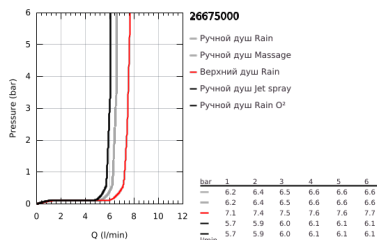

26 675 000 TEMPESTA COSMOPOLITAN SYSTEM 250 ДУШЕВАЯ СИСТЕМА FLEX НАРУЖНОГО МОНТАЖА С ПЕРЕКЛЮЧАТЕЛЕМ

ОПИСАНИЕ ПРОДУКТА (1/2)

- Colour: хром
- в комплект входят:
 - горизонтальный душевой кронштейн 390 мм, регулируется перед установкой
 - переключатель на 3 положения: верхний душ, ручной душ, верхний душ с Eco-режимом
 - верхний душ Tempesta 250 (26 666)
 - 2 режима струи (с помощью переключателя): Rain, SmartRain
 - тыльная часть верхнего душа белая
 - аэратор с шаровым шарниром, угол поворота $\pm 10^\circ$
 - GROHE EcoJoy ограничитель расхода воды 9,5 л/мин
 - Tempesta Cosmopolitan 100 Ручной душ (27 575)
 - Режимы струи: GROHE Rain O², Rain, Massage, Jet
 - GROHE EcoJoy ограничитель расхода воды 9,5 л/мин
 - регулируется по высоте с помощью скользящего элемента
 - расстояние между переключателем и верхним креплением: 920 мм
 - Relaxaflex душевой шланг 1500 мм 1/2" x 1/2"
 - Relaxaflex душевой шланг 500 мм 1/2" x 1/2"
 - гибкая установка: подключение к смесителю / подключению для душевого шланга с резьбой 1/2" душевым шлангом 500 мм
 - GROHE EcoJoy Технология совершенного потока при уменьшенном расходе воды
 - GROHE DreamSpray превосходный поток воды
 - GROHE LongLife Finish - стойкое долговечное покрытие
 - GROHE SpeedClean система против известковых отложений
 - Inner WaterGuide - внутренняя изоляция потока воды
 - совместим с проточным водонагревателем только выше 18 кВт/ч, а также с накопительным водонагревателем (см. Техническую информацию)
- минимальный расход воды 7 л/мин
- минимальное давление 1,0 бар