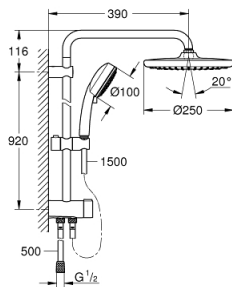

26 675 000 TEMPESTA COSMOPOLITAN SYSTEM 250 ДУШЕВАЯ СИСТЕМА FLEX НАРУЖНОГО МОНТАЖА С ПЕРЕКЛЮЧАТЕЛЕМ

ОПИСАНИЕ ПРОДУКТА (1/2)

- Colour: хром
- в комплект входят:
 - горизонтальный душевой кронштейн 390 мм, регулируется перед установкой
 - переключатель на 3 положения: верхний душ, ручной душ, верхний душ с Eco-режимом
 - верхний душ Tempesta 250 (26 666)
 - 2 режима струи (с помощью переключателя): Rain, SmartRain
 - тыльная часть верхнего душа белая
 - аэратор с шаровым шарниром, угол поворота $\pm 10^\circ$
 - GROHE EcoJoy ограничитель расхода воды 9,5 л/мин
 - Tempesta Cosmopolitan 100 Ручной душ (27 575)
 - Режимы струи: GROHE Rain O², Rain, Massage, Jet
 - GROHE EcoJoy ограничитель расхода воды 9,5 л/мин
 - регулируется по высоте с помощью скользящего элемента
 - расстояние между переключателем и верхним креплением: 920 мм
 - Relaxaflex душевой шланг 1500 мм 1/2" x 1/2"
 - Relaxaflex душевой шланг 500 мм 1/2" x 1/2"
 - гибкая установка: подключение к смесителю / подключению для душевого шланга с резьбой 1/2" душевым шлангом 500 мм
 - GROHE EcoJoy Технология совершенного потока при уменьшенном расходе воды
 - GROHE DreamSpray превосходный поток воды
 - GROHE LongLife Finish - стойкое долговечное покрытие
 - GROHE SpeedClean система против известковых отложений
 - Inner WaterGuide - внутренняя изоляция потока воды
 - совместим с проточным водонагревателем только выше 18 кВт/ч, а также с накопительным водонагревателем (см. Техническую информацию)
- минимальный расход воды 7 л/мин
- минимальное давление 1,0 бар

ЗАПАСНЫЕ ЧАСТИ

- 1: Сетка (Spare part-nr. 0700200M)
 - 2: Скользящий элемент (Spare part-nr. 12140000)
 - 3: Переключатель (Spare part-nr. 48338000)
 - 4: Уплотнение $\varnothing 18,5 \times \varnothing 12 \times 2$ (Spare part-nr. 0138900M)
 - 5: Сетка (Spare part-nr. 48007000)
 - 6: Шайба выравнивания (Spare part-nr. 26496000)*
- * Optional accessories