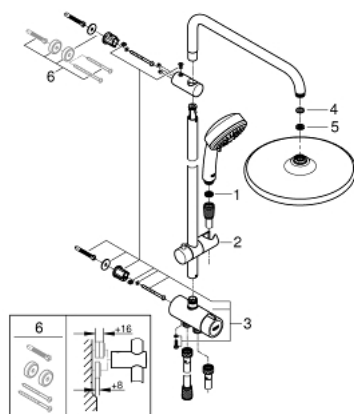

ЗАПАСНЫЕ ЧАСТИ

- 1: Сетка (Spare part-nr. 0700200M)
 - 2: Скользящий элемент (Spare part-nr. 12140000)
 - 3: Переключатель (Spare part-nr. 48338000)
 - 4: Уплотнение $\varnothing 18,5 \times \varnothing 12 \times 2$ (Spare part-nr. 0138900M)
 - 5: Сетка (Spare part-nr. 48007000)
 - 6: Шайба выравнивания (Spare part-nr. 26496000)*
- * Optional accessories