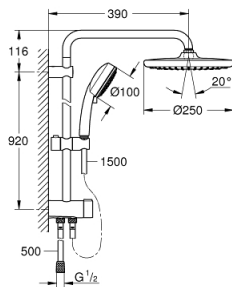

26 675 000 TEMPESTA COSMOPOLITAN SYSTEM 250 ДУШЕВАЯ СИСТЕМА FLEX НАРУЖНОГО МОНТАЖА С ПЕРЕКЛЮЧАТЕЛЕМ

ОПИСАНИЕ ПРОДУКТА (1/2)

- Colour: хром
- в комплект входят:
- горизонтальный душевой кронштейн 390 мм, регулируется перед установкой
- переключатель на 3 положения: верхний душ, ручной душ, верхний душ с Eco-режимом
- верхний душ Tempesta 250 (26 666)
- 2 режима струи (с помощью переключателя): Rain, SmartRain
- тыльная часть верхнего душа белая
- аэратор с шаровым шарниром, угол поворота $\pm 10^\circ$
- ограничитель расхода воды 9,5 л/мин
- Tempesta Cosmopolitan 100 Ручной душ (27 575)
- Режимы струи: GROHE Rain O², Rain, Massage, Jet
- ограничитель расхода воды 9,5 л/мин
- регулируется по высоте с помощью скользящего элемента
- расстояние между переключателем и верхним креплением: 920 мм
- Relaxaflex душевой шланг 1500 мм 1/2" x 1/2"
- Relaxaflex душевой шланг 500 мм 1/2" x 1/2"
- гибкая установка: подключение к смесителю / подключению для душевого шланга с резьбой 1/2" душевым шлангом 500 мм
- GROHE EcoJoy Технология совершенного потока при уменьшенном расходе воды
- GROHE DreamSpray превосходный поток воды
- GROHE LongLife Finish - стойкое долговечное покрытие
- GROHE SpeedClean система против известковых отложений
- Inner WaterGuide - внутренняя изоляция потока воды
- совместим с проточным водонагревателем только выше 18 кВт/ч, а также с накопительным водонагревателем (см. Техническую информацию)
- минимальный расход воды 7 л/мин
- минимальное давление 1,0 бар

ЗАПАСНЫЕ ЧАСТИ

- 1: Сетка (Spare part-nr. 0700200M)
 - 2: Скользящий элемент (Spare part-nr. 12140000)
 - 3: Переключатель (Spare part-nr. 48338000)
 - 4: Уплотнение $\varnothing 18,5 \times \varnothing 12 \times 2$ (Spare part-nr. 0138900M)
 - 5: Сетка (Spare part-nr. 48007000)
 - 6: Шайба выравнивания (Spare part-nr. 26496000)*
- * Optional accessories