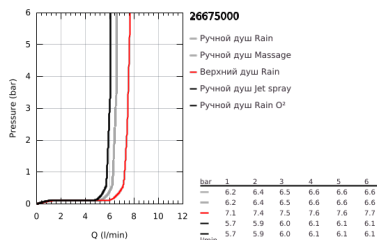

26 675 000 TEMPESTA COSMOPOLITAN SYSTEM 250 ДУШЕВАЯ СИСТЕМА FLEX НАРУЖНОГО МОНТАЖА С ПЕРЕКЛЮЧАТЕЛЕМ

ОПИСАНИЕ ПРОДУКТА (1/2)

- Colour: хром
- в комплект входят:
- горизонтальный душевой кронштейн 390 мм, регулируется перед установкой
- переключатель на 3 положения: верхний душ, ручной душ, верхний душ с Eco-режимом
- верхний душ Tempesta 250 (26 666)
- 2 режима струи (с помощью переключателя): Rain, SmartRain
- тыльная часть верхнего душа белая
- аэратор с шаровым шарниром, угол поворота $\pm 10^\circ$
- ограничитель расхода воды 9,5 л/мин
- Tempesta Cosmopolitan 100 Ручной душ (27 575)
- Режимы струи: GROHE Rain O², Rain, Massage, Jet
- ограничитель расхода воды 9,5 л/мин
- регулируется по высоте с помощью скользящего элемента
- расстояние между переключателем и верхним креплением: 920 мм
- Relaxaflex душевой шланг 1500 мм 1/2" x 1/2"
- Relaxaflex душевой шланг 500 мм 1/2" x 1/2"
- гибкая установка: подключение к смесителю / подключению для душевого шланга с резьбой 1/2" душевым шлангом 500 мм
- GROHE EcoJoy Технология совершенного потока при уменьшенном расходе воды
- GROHE DreamSpray превосходный поток воды
- GROHE LongLife Finish - стойкое долговечное покрытие
- GROHE SpeedClean система против известковых отложений
- Inner WaterGuide - внутренняя изоляция потока воды
- совместим с проточным водонагревателем только выше 18 кВт/ч, а также с накопительным водонагревателем (см. Техническую информацию)
- минимальный расход воды 7 л/мин
- минимальное давление 1,0 бар