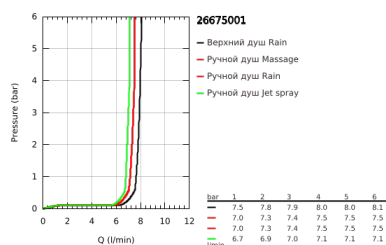

26 675 001 TEMPESTA SYSTEM 250 ДУШЕВАЯ СИСТЕМА FLEX НАРУЖНОГО МОНТАЖА С ПЕРЕКЛЮЧАТЕЛЕМ

ОПИСАНИЕ ПРОДУКТА (1/2)

- Colour: хром
- в комплект входят:
- горизонтальный душевой кронштейн 390 мм, регулируется перед установкой
- переключатель на 3 положения: верхний душ, ручной душ, верхний душ с Eco-режимом
- верхний душ Tempesta 250 (26 666)
- 2 режима струи (с помощью переключателя): Rain, SmartRain
- AquaCalibrator limits maximum flow rate (at 3 bar): 7.9 l/min
- тыльная часть верхнего душа белая
- аэратор с шаровым шарниром, угол поворота $\pm 10^\circ$
- ручной душ Tempesta 110 (28 419)
- Режимы струи: Rain / Jet / Massage
- максимальный расход (при 3 бар): 7,4 л/мин
- регулируется по высоте с помощью скользящего элемента
- расстояние между переключателем и верхним креплением: 920 мм
- Relaxaflex Душевой шланг 1500 мм (28 151)
- душевой шланг Relaxaflex 500 мм (22 115)
- гибкая установка: подключение к смесителю / подключению для душевого шланга с резьбой 1/2" душевым шлангом 500 мм
- AquaCalibrator limits maximum flow rate of system (at 3 bar): 7.9 l/min
- GROHE EcoJoy Технология совершенного потока при уменьшенном расходе воды
- GROHE SmartSwitch - выбор режима струи с помощью поворота диска
- GROHE DreamSpray превосходный поток воды
- ShockProof силиконовое кольцо, предотвращающее повреждение поверхности при падении ручного душа
- GROHE LongLife Finish - стойкое долговечное покрытие
- GROHE SpeedClean система против известковых отложений
- Inner WaterGuide - внутренняя изоляция потока воды