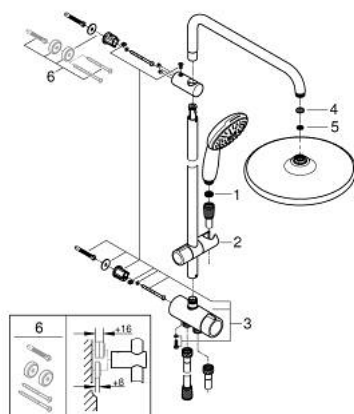

26 675 001 TEMPESTA SYSTEM 250 ДУШЕВАЯ СИСТЕМА FLEX НАРУЖНОГО МОНТАЖА С ПЕРЕКЛЮЧАТЕЛЕМ

ОПИСАНИЕ ПРОДУКТА (1/2)

- Colour: хром
- в комплект входят:
- горизонтальный душевой кронштейн 390 мм, регулируется перед установкой
- переключатель на 3 положения: верхний душ, ручной душ, верхний душ с Eco-режимом
- верхний душ Tempesta 250 (26 666)
- 2 режима струи (с помощью переключателя): Rain, SmartRain
- AquaCalibrator limits maximum flow rate (at 3 bar): 7.9 l/min
- тыльная часть верхнего душа белая
- аэратор с шаровым шарниром, угол поворота $\pm 10^\circ$
- ручной душ Tempesta 110 (28 419)
- Режимы струи: Rain / Jet / Massage
- максимальный расход (при 3 бар): 7,4 л/мин
- регулируется по высоте с помощью скользящего элемента
- расстояние между переключателем и верхним креплением: 920 мм
- Relaxaflex Душевой шланг 1500 мм (28 151)
- душевой шланг Relaxaflex 500 мм (22 115)
- гибкая установка: подключение к смесителю / подключению для душевого шланга с резьбой 1/2" душевым шлангом 500 мм
- AquaCalibrator limits maximum flow rate of system (at 3 bar): 7.9 l/min
- GROHE EcoJoy Технология совершенного потока при уменьшенном расходе воды
- GROHE SmartSwitch - выбор режима струи с помощью поворота диска
- GROHE DreamSpray превосходный поток воды
- ShockProof силиконовое кольцо, предотвращающее повреждение поверхности при падении ручного душа
- GROHE LongLife Finish - стойкое долговечное покрытие
- GROHE SpeedClean система против известковых отложений
- Inner WaterGuide - внутренняя изоляция потока воды

- профессиональная серия

26 675 001 TEMPESTA SYSTEM 250 ДУШЕВАЯ СИСТЕМА FLEX НАРУЖНОГО МОНТАЖА С ПЕРЕКЛЮЧАТЕЛЕМ

ЗАПАСНЫЕ ЧАСТИ

- 1: Сетка (Spare part-nr. 0700200M)
 - 2: Скользящий элемент (Spare part-nr. 48609000)
 - 3: Переключатель (Spare part-nr. 48338000)
 - 4: Уплотнение $\varnothing 18,5 \times \varnothing 12 \times 2$ (Spare part-nr. 0138900M)
 - 5: Сетка (Spare part-nr. 48007000)
 - 6: Шайба выравнивания (Spare part-nr. 26496000)*
- * Optional accessories