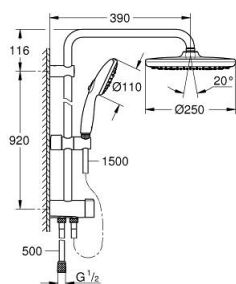

26 675 001 TEMPESTA SYSTEM 250 ДУШЕВАЯ СИСТЕМА FLEX НАРУЖНОГО МОНТАЖА С ПЕРЕКЛЮЧАТЕЛЕМ

ОПИСАНИЕ ПРОДУКТА (1/2)

- Colour: хром
- в комплект входят:
- горизонтальный душевой кронштейн 390 мм, регулируется перед установкой
- переключатель на 3 положения: верхний душ, ручной душ, верхний душ с Eco-режимом
- верхний душ Tempesta 250 (26 666)
- 2 режима струи (с помощью переключателя): Rain, SmartRain
- AquaCalibrator limits maximum flow rate (at 3 bar): 7.9 l/min
- тыльная часть верхнего душа белая
- аэратор с шаровым шарниром, угол поворота $\pm 10^\circ$
- ручной душ Tempesta 110 (28 419)
- Режимы струи: Rain / Jet / Massage
- максимальный расход (при 3 бар): 7,4 л/мин
- регулируется по высоте с помощью скользящего элемента
- расстояние между переключателем и верхним креплением: 920 мм
- Relaxaflex Душевой шланг 1500 мм (28 151)
- душевой шланг Relaxaflex 500 мм (22 115)
- гибкая установка: подключение к смесителю / подключению для душевого шланга с резьбой 1/2" душевым шлангом 500 мм
- AquaCalibrator limits maximum flow rate of system (at 3 bar): 7.9 l/min
- GROHE EcoJoy Технология совершенного потока при уменьшенном расходе воды
- GROHE SmartSwitch - выбор режима струи с помощью поворота диска
- GROHE DreamSpray превосходный поток воды
- ShockProof силиконовое кольцо, предотвращающее повреждение поверхности при падении ручного душа
- GROHE LongLife Finish - стойкое долговечное покрытие
- GROHE SpeedClean система против известковых отложений
- Inner WaterGuide - внутренняя изоляция потока воды

- профессиональная серия

26 675 001 TEMPESTA SYSTEM 250 ДУШЕВАЯ СИСТЕМА FLEX НАРУЖНОГО МОНТАЖА С ПЕРЕКЛЮЧАТЕЛЕМ

ЗАПАСНЫЕ ЧАСТИ

- 1: Сетка (Spare part-nr. 0700200M)
 - 2: Скользящий элемент (Spare part-nr. 48609000)
 - 3: Переключатель (Spare part-nr. 48338000)
 - 4: Уплотнение $\varnothing 18,5 \times \varnothing 12 \times 2$ (Spare part-nr. 0138900M)
 - 5: Сетка (Spare part-nr. 48007000)
 - 6: Шайба выравнивания (Spare part-nr. 26496000)*
- * Optional accessories