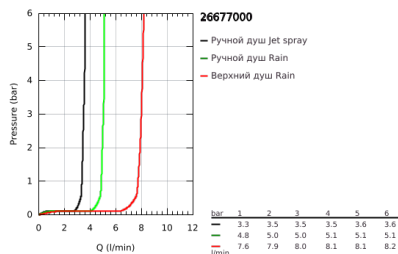

## 26 677 000 VITALIO START SYSTEM 250 ДУШЕВАЯ СИСТЕМА НАСТЕННОГО МОНТАЖА С ТЕРМОСТАТОМ