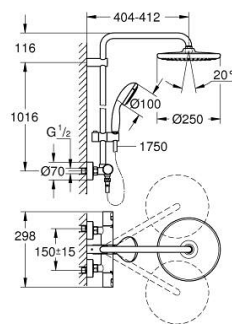

### ОПИСАНИЕ ПРОДУКТА (1/2)

- Colour: хром
- в комплект входят:
  - горизонтальный поворотный душевой кронштейн 390 мм
  - настенный термостат с аквадиммером
  - позволяет переключаться между:
  - верхний душ Vitalio Start 250 (26 676)
  - душевая струя Rain
  - тыльная часть верхнего душа белая
  - аэратор с шаровым шарниром, угол поворота  $\pm 10^\circ$
  - ограничитель расхода воды 9,5 л/мин
  - ручной душ Vitalio Start 100 (27 946)
- 2 режима струи: Rain, Jet
- ограничитель расхода воды 5,7 л/мин
- регулируется по высоте с помощью скользящего элемента
- VitalioFlex Comfort душевой шланг 1750 мм 1/2" x 1/2" (28 745)
- GROHE EcoJoy Технология совершенного потока при уменьшенном расходе воды
- GROHE TurboStat компактный картридж с восковым термоэлементом
- GROHE SafeStop стопор безопасности при 38°C
- GROHE SafeStop Plus опционно ограничитель температуры на 43°C, включен
- GROHE DreamSpray превосходный поток воды
- GROHE LongLife Finish - стойкое долговечное покрытие
- GROHE SpeedClean система против известковых отложений
- Inner WaterGuide - внутренняя изоляция потока воды
- ShockProof силиконовое кольцо, предотвращающее повреждение поверхности при падении ручного душа
- TwistStop против перекручивания шланга
- совместим с проточным водонагревателем только выше 18 кВт/ч, а также с накопительным водонагревателем (см. Техническую информацию)
- минимальный расход воды 7 л/мин