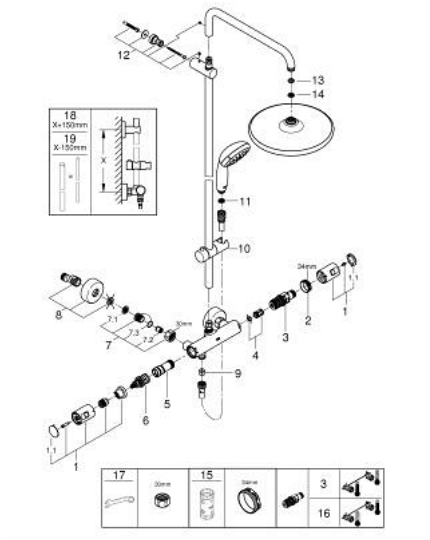

ЗАПАСНЫЕ ЧАСТИ

- 1: Рычаг (Spare part-nr. 47728000)
 - 1.1: Заглушка (Spare part-nr. 6458500M)
 - 2: Крепежное кольцо (Spare part-nr. 47743000)
 - 3: Компактный термостатический картридж 1/2" (Spare part-nr. 47439000)
 - 4: Шумоглушитель (Spare part-nr. 47398000)
 - 5: Водоводная трубка (Spare part-nr. 47751000)
 - 6: Аквадиммер (Spare part-nr. 12433000)
 - 7: Обратный клапан (Spare part-nr. 47189000)
 - 7.1: Грязеулавливающий фильтр (Spare part-nr. 0726400M)
 - 7.2: Обратный клапан (Spare part-nr. 08565000)
 - 7.3: O-кольцо Ø17 x Ø2 (Spare part-nr. 0305500M)
 - 8: S-образный эксцентрик (Spare part-nr. 12662000)
 - 9: Обратный клапан (Spare part-nr. 08565000)
 - 10: Скользящий элемент (Spare part-nr. 12140000)
 - 11: Сетка (Spare part-nr. 0700200M)
 - 12: Держатель душевой штанги (Spare part-nr. 48423000)
 - 13: Уплотнение Ø18,5 x Ø12 x 2 (Spare part-nr. 0138900M)
 - 14: Сетка (Spare part-nr. 48007000)
 - 15: Ключ (Spare part-nr. 19332000)*
 - 16: GROHE TurboStat картридж 1/2" (Spare part-nr. 47175000)*
 - 17: Ключ (Spare part-nr. 19377000)*
 - 18: Душевая штанга для переоснащения (Spare part-nr. 48053000)*
 - 19: Душевая штанга для переоснащения (Spare part-nr. 48054000)*
- * Optional accessories