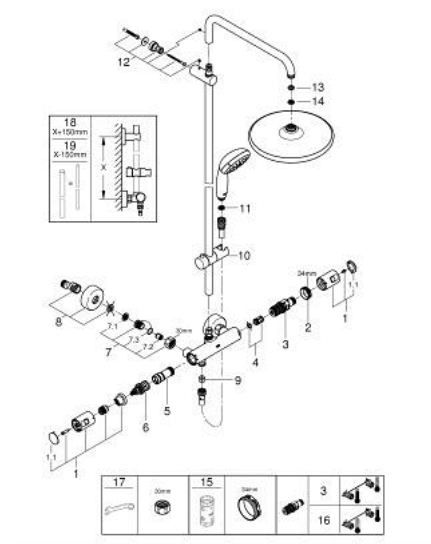

### ЗАПАСНЫЕ ЧАСТИ

- 1: Рычаг (Spare part-nr. 47728000)
  - 1.1: Заглушка (Spare part-nr. 6458500M)
  - 2: Крепежное кольцо (Spare part-nr. 47743000)
  - 3: Компактный термостатический картридж 1/2" (Spare part-nr. 47439000)
  - 4: Шумоглушитель (Spare part-nr. 47398000)
  - 5: Водоводная трубка (Spare part-nr. 47751000)
  - 6: Аквадиммер (Spare part-nr. 12433000)
  - 7: Обратный клапан (Spare part-nr. 47189000)
  - 7.1: Грязеулавливающий фильтр (Spare part-nr. 0726400M)
  - 7.2: Обратный клапан (Spare part-nr. 08565000)
  - 7.3: O-кольцо Ø17 x Ø2 (Spare part-nr. 0305500M)
  - 8: S-образный эксцентрик (Spare part-nr. 12662000)
  - 9: Обратный клапан (Spare part-nr. 08565000)
  - 10: Скользящий элемент (Spare part-nr. 12140000)
  - 11: Сетка (Spare part-nr. 0700200M)
  - 12: Держатель душевой штанги (Spare part-nr. 48423000)
  - 13: Уплотнение Ø18,5 x Ø12 x 2 (Spare part-nr. 0138900M)
  - 14: Сетка (Spare part-nr. 48007000)
  - 15: Ключ (Spare part-nr. 19332000)\*
  - 16: GROHE TurboStat картридж 1/2" (Spare part-nr. 47175000)\*
  - 17: Ключ (Spare part-nr. 19377000)\*
  - 18: Душевая штанга для переоснащения (Spare part-nr. 48053000)\*
  - 19: Душевая штанга для переоснащения (Spare part-nr. 48054000)\*
- \* Optional accessories