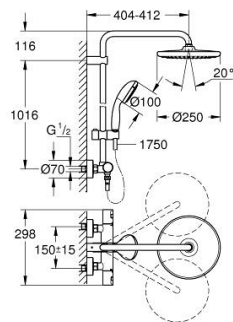

26 677 000 VITALIO START SYSTEM 250 ДУШЕВАЯ СИСТЕМА НАСТЕННОГО МОНТАЖА С ТЕРМОСТАТОМ

ОПИСАНИЕ ПРОДУКТА (1/2)

- Colour: хром
- в комплект входят:
- горизонтальный поворотный душевой кронштейн 390 мм
- настенный термостат с аквадиммером
- позволяет переключаться между:
- верхний душ Vitalio Start 250 (26 676)
- душевая струя Rain
- тыльная часть верхнего душа белая
- аэратор с шаровым шарниром, угол поворота $\pm 10^\circ$
- GROHE EcoJoy ограничитель расхода воды 9,5 л/мин
- ручной душ Vitalio Start 100 (27 946)
- 2 режима струи: Rain, Jet
- GROHE EcoJoy ограничитель расхода воды 5,7 л/мин
- регулируется по высоте с помощью скользящего элемента
- VitalioFlex Comfort душевой шланг 1750 мм 1/2" x 1/2" (28 745)
- GROHE EcoJoy Технология совершенного потока при уменьшенном расходе воды
- GROHE TurboStat компактный картридж с восковым термоэлементом
- GROHE SafeStop стопор безопасности при 38°C
- GROHE SafeStop Plus опционно ограничитель температуры на 43°C, включен
- GROHE DreamSpray превосходный поток воды
- GROHE LongLife Finish - стойкое долговечное покрытие
- GROHE SpeedClean система против известковых отложений
- Inner WaterGuide - внутренняя изоляция потока воды
- ShockProof силиконовое кольцо, предотвращающее повреждение поверхности при падении ручного душа
- TwistStop против перекручивания шланга
- совместим с проточным водонагревателем только выше 18 кВт/ч, а также с накопительным водонагревателем (см. Техническую информацию)
- минимальный расход воды 7 л/мин