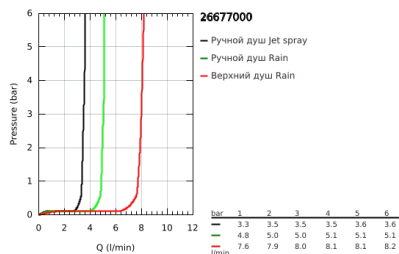

26 677 000 VITALIO START SYSTEM 250 ДУШЕВАЯ СИСТЕМА НАСТЕННОГО МОНТАЖА С ТЕРМОСТАТОМ

ОПИСАНИЕ ПРОДУКТА (1/2)

- Colour: хром
- в комплект входят:
- горизонтальный поворотный душевой кронштейн 390 мм
- настенный термостат с аквадиммером
- позволяет переключаться между:
- верхний душ Vitalio Start 250 (26 676)
- душевая струя Rain
- тыльная часть верхнего душа белая
- аэратор с шаровым шарниром, угол поворота $\pm 10^\circ$
- GROHE EcoJoy ограничитель расхода воды 9,5 л/мин
- ручной душ Vitalio Start 100 (27 946)
- 2 режима струи: Rain, Jet
- GROHE EcoJoy ограничитель расхода воды 5,7 л/мин
- регулируется по высоте с помощью скользящего элемента
- VitalioFlex Comfort душевой шланг 1750 мм 1/2" x 1/2" (28 745)
- GROHE EcoJoy Технология совершенного потока при уменьшенном расходе воды
- GROHE TurboStat компактный картридж с восковым термоэлементом
- GROHE SafeStop стопор безопасности при 38°C
- GROHE SafeStop Plus опционно ограничитель температуры на 43°C, включен
- GROHE DreamSpray превосходный поток воды
- GROHE LongLife Finish - стойкое долговечное покрытие
- GROHE SpeedClean система против известковых отложений
- Inner WaterGuide - внутренняя изоляция потока воды
- ShockProof силиконовое кольцо, предотвращающее повреждение поверхности при падении ручного душа
- TwistStop против перекручивания шланга
- совместим с проточным водонагревателем только выше 18 кВт/ч, а также с накопительным водонагревателем (см. Техническую информацию)
- минимальный расход воды 7 л/мин