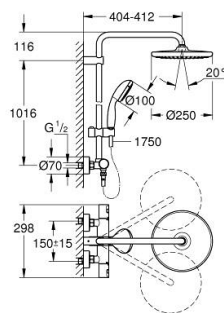

26 677 243 0 VITALIO START SYSTEM 250 ДУШЕВАЯ СИСТЕМА НАСТЕННОГО МОНТАЖА С ТЕРМОСТАТОМ

ОПИСАНИЕ ПРОДУКТА

- Colour: матовый чёрный
- в комплект входят:
  - горизонтальный поворотный душевой кронштейн 390 мм
  - настенный термостат с аквадиммером
  - позволяет переключаться между:
    - верхний душ Vitalio Start 250 (26 676)
    - душевая струя Rain
  - тыльная часть верхнего душа в цвете Матовый гранит (XN)
  - аэратор с шаровым шарниром, угол поворота $\pm 10^\circ$
  - ограничитель расхода воды 9,5 л/мин
  - ручной душ Vitalio Start 100 (27 946)
  - 2 режима струи: Rain, Jet
  - ограничитель расхода воды 5,7 л/мин
  - регулируется по высоте с помощью скользящего элемента
  - VitalioFlex Comfort душевой шланг 1750 мм 1/2" x 1/2" (28 745)
  - GROHE EcoJoy Технология совершенного потока при уменьшенном расходе воды
  - GROHE TurboStat компактный картридж с восковым термоэлементом
  - GROHE SafeStop стопор безопасности при 38°C
  - GROHE SafeStop Plus опционно ограничитель температуры на 43°C, включен
  - GROHE DreamSpray превосходный поток воды
  - GROHE SpeedClean система против известковых отложений
  - Inner WaterGuide - внутренняя изоляция потока воды
  - ShockProof силиконовое кольцо, предотвращающее повреждение поверхности при падении ручного душа
  - TwistStop против перекручивания шланга
- совместим с проточным водонагревателем только выше 18 кВт/ч, а также с накопительным водонагревателем (см. Техническую информацию)
- минимальный расход воды 7 л/мин
- Версия для конечных потребителей