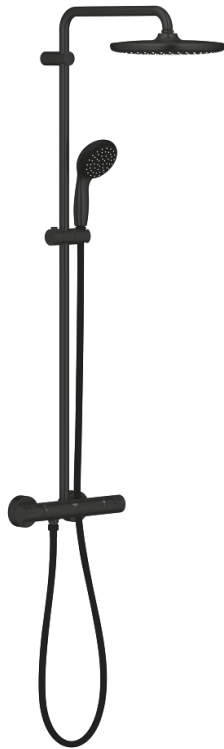

## 26 677 243 0 VITALIO START SYSTEM 250 ДУШЕВАЯ СИСТЕМА НАСТЕННОГО МОНТАЖА С ТЕРМОСТАТОМ

### ОПИСАНИЕ ПРОДУКТА

- Colour: матовый чёрный
- в комплект входят:
  - горизонтальный поворотный душевой кронштейн 390 мм
  - настенный термостат с аквадиммером
  - позволяет переключаться между:
    - верхний душ Vitalio Start 250 (26 676)
    - душевая струя Rain
  - тыльная часть верхнего душа в цвете Матовый гранит (XN)
  - аэратор с шаровым шарниром, угол поворота  $\pm 10^\circ$
  - ограничитель расхода воды 9,5 л/мин
  - ручной душ Vitalio Start 100 (27 946)
  - 2 режима струи: Rain, Jet
  - ограничитель расхода воды 5,7 л/мин
  - регулируется по высоте с помощью скользящего элемента
  - VitalioFlex Comfort душевой шланг 1750 мм 1/2" x 1/2" (28 745)
  - GROHE EcoJoy Технология совершенного потока при уменьшенном расходе воды
  - GROHE TurboStat компактный картридж с восковым термоэлементом
  - GROHE SafeStop стопор безопасности при 38°C
  - GROHE SafeStop Plus опционно ограничитель температуры на 43°C, включен
  - GROHE DreamSpray превосходный поток воды
  - GROHE SpeedClean система против известковых отложений
  - Inner WaterGuide - внутренняя изоляция потока воды
  - ShockProof силиконовое кольцо, предотвращающее повреждение поверхности при падении ручного душа
  - TwistStop против перекручивания шланга
- совместим с проточным водонагревателем только выше 18 кВт/ч, а также с накопительным водонагревателем (см. Техническую информацию)
- минимальный расход воды 7 л/мин
- Версия для конечных потребителей