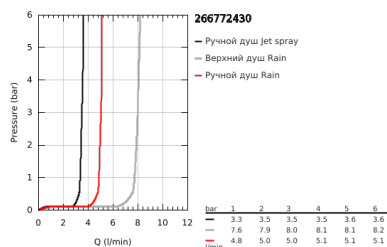

### ОПИСАНИЕ ПРОДУКТА

- Colour: матовый чёрный
- в комплект входят:
  - горизонтальный поворотный душевой кронштейн 390 мм
  - настенный термостат с аквадиммером
  - позволяет переключаться между:
    - верхний душ Vitalio Start 250 (26 676)
    - душевая струя Rain
  - тыльная часть верхнего душа в цвете Матовый гранит (XN)
  - аэратор с шаровым шарниром, угол поворота  $\pm 10^\circ$
  - ограничитель расхода воды 9,5 л/мин
  - ручной душ Vitalio Start 100 (27 946)
  - 2 режима струи: Rain, Jet
  - ограничитель расхода воды 5,7 л/мин
  - регулируется по высоте с помощью скользящего элемента
  - VitalioFlex Comfort душевой шланг 1750 мм 1/2" x 1/2" (28 745)
  - GROHE EcoJoy Технология совершенного потока при уменьшенном расходе воды
  - GROHE TurboStat компактный картридж с восковым термоэлементом
  - GROHE SafeStop стопор безопасности при 38°C
  - GROHE SafeStop Plus опционно ограничитель температуры на 43°C, включен
  - GROHE DreamSpray превосходный поток воды
  - GROHE SpeedClean система против известковых отложений
  - Inner WaterGuide - внутренняя изоляция потока воды
  - ShockProof силиконовое кольцо, предотвращающее повреждение поверхности при падении ручного душа
  - TwistStop против перекручивания шланга
- совместим с проточным водонагревателем только выше 18 кВт/ч, а также с накопительным водонагревателем (см. Техническую информацию)
- минимальный расход воды 7 л/мин
- Версия для конечных потребителей