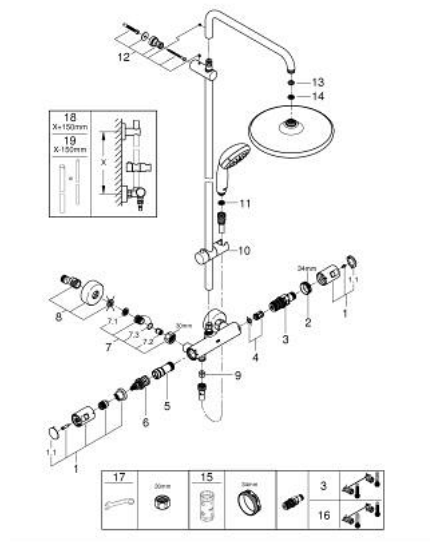

### ЗАПАСНЫЕ ЧАСТИ

- 1: Рычаг (Spare part-nr. 477282430)
  - 1.1: Заглушка (Spare part-nr. 64585243M)
  - 2: Крепежное кольцо (Spare part-nr. 47743000)
  - 3: Компактный термостатический картридж 1/2" (Spare part-nr. 47439000)
  - 4: Шумоглушитель (Spare part-nr. 47398000)
  - 5: Водоводная трубка (Spare part-nr. 47751000)
  - 6: Аквадиммер (Spare part-nr. 12433000)
  - 7: Обратный клапан (Spare part-nr. 471892430)
  - 7.1: Грязеулавливающий фильтр (Spare part-nr. 0726400M)
  - 7.2: Обратный клапан (Spare part-nr. 08565000)
  - 7.3: O-кольцо Ø17 x Ø2 (Spare part-nr. 0305500M)
  - 8: S-образный эксцентрик (Spare part-nr. 126622430)
  - 9: Обратный клапан (Spare part-nr. 08565000)
  - 10: Скользящий элемент (Spare part-nr. 121402430)
  - 11: Сетка (Spare part-nr. 0700200M)
  - 12: Держатель душевой штанги (Spare part-nr. 48423000)
  - 13: Уплотнение Ø18,5 x Ø12 x 2 (Spare part-nr. 0138900M)
  - 14: Сетка (Spare part-nr. 48007000)
  - 15: Ключ (Spare part-nr. 19332000)\*
  - 16: GROHE TurboStat картридж 1/2" (Spare part-nr. 47175000)\*
  - 17: Ключ (Spare part-nr. 19377000)\*
- \* Optional accessories