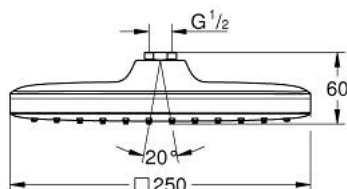

26 681 000 TEMPESTA 250 CUBE ВЕРХНИЙ ДУШ С ОДНИМ РЕЖИМОМ

ОПИСАНИЕ ПРОДУКТА

- Colour: хром
- душевая струя Rain
- максимальный расход (при 3 бар): 8,0 л/мин
- 250 mm x 250 mm
- полностью хромированные поверхности
- шаровый шарнир с углом поворота $\pm 10^\circ$
- резьбовое соединение 1/2"
- GROHE EcoJoy Технология совершенного потока при уменьшенном расходе воды
- GROHE DreamSpray превосходный поток воды
- GROHE LongLife Finish - стойкое долговечное покрытие
- GROHE SpeedClean система против известковых отложений
- Inner WaterGuide - внутренняя изоляция потока воды
- может использоваться с проточным водонагревателем
- профессиональная серия

26 681 000 **TEMPESTA 250 CUBE ВЕРХНИЙ ДУШ С ОДНИМ РЕЖИМОМ**

ЗАПАСНЫЕ ЧАСТИ

1: Уплотнение Ø18,5 x Ø12 x 2 (Spare part-nr. 0138900M)

2: Сетка (Spare part-nr. 48007000)