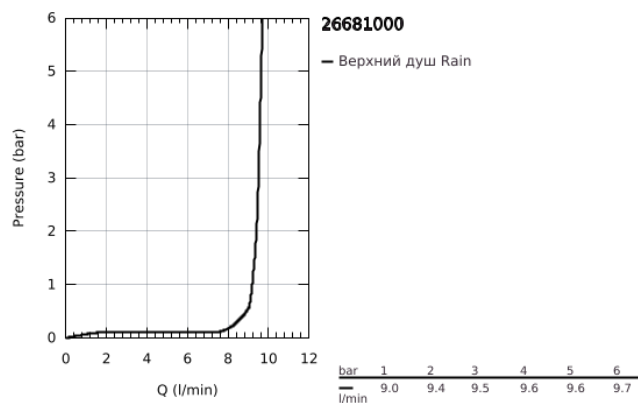

26 681 000 TEMPESTA 250 CUBE ВЕРХНИЙ ДУШ С ОДНИМ РЕЖИМОМ

ОПИСАНИЕ ПРОДУКТА

- Colour: хром
- душевая струя Rain
- максимальный расход (при 3 бар): 8,0 л/мин
- 250 mm x 250 mm
- полностью хромированные поверхности
- шаровый шарнир с углом поворота $\pm 10^\circ$
- резьбовое соединение 1/2"
- GROHE EcoJoy Технология совершенного потока при уменьшенном расходе воды
- GROHE DreamSpray превосходный поток воды
- GROHE LongLife Finish - стойкое долговечное покрытие
- GROHE SpeedClean система против известковых отложений
- Inner WaterGuide - внутренняя изоляция потока воды
- может использоваться с проточным водонагревателем
- профессиональная серия

26 681 000 **TEMPESTA 250 CUBE ВЕРХНИЙ ДУШ С ОДНИМ РЕЖИМОМ**

ЗАПАСНЫЕ ЧАСТИ

1: Уплотнение Ø18,5 x Ø12 x 2 (Spare part-nr. 0138900M)

2: Сетка (Spare part-nr. 48007000)