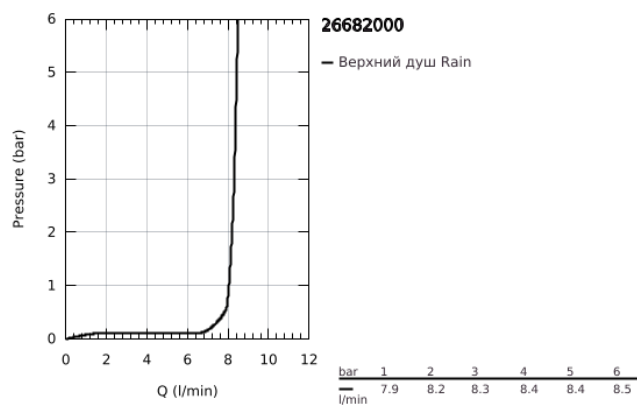

26 682 000 TEMPESTA 250 CUBE ВЕРХНИЙ ДУШ С ДУШЕВЫМ КРОНШТЕЙНОМ 380 ММ, 1 РЕЖИМ СТРУИ

ОПИСАНИЕ ПРОДУКТА

- Colour: хром
- в комплект входят:
- верхний душ Tempesta 250 Cube (26 681)
- душевая струя Rain
- полностью хромированные поверхности
- душевой кронштейн 380 мм
- с квадратной розеткой
- GROHE EcoJoy Технология совершенного потока при уменьшенном расходе воды
- GROHE DreamSpray превосходный поток воды
- GROHE LongLife Finish - стойкое долговечное покрытие
- GROHE SpeedClean система против известковых отложений
- Inner WaterGuide - внутренняя изоляция потока воды
- может использоваться с проточным водонагревателем
- профессиональная серия

26 682 000 **TEMPESTA 250 CUBE ВЕРХНИЙ ДУШ С ДУШЕВЫМ КРОНШТЕЙНОМ 380 ММ, 1 РЕЖИМ СТРУИ**

ЗАПАСНЫЕ ЧАСТИ

- 1: Уплотнение Ø18,5 x Ø12 x 2 (Spare part-nr. 0138900M)
- 2: Сетка (Spare part-nr. 48007000)
- 3: Розетка (Spare part-nr. 48118000)