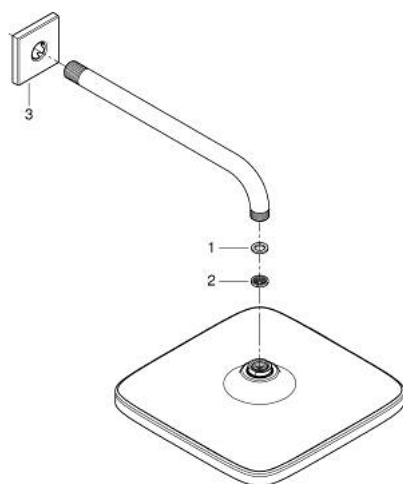

## 26 682 000 TEMPESTA 250 CUBE ВЕРХНИЙ ДУШ С ДУШЕВЫМ КРОНШТЕЙНОМ 380 ММ, 1 РЕЖИМ СТРУИ

### ОПИСАНИЕ ПРОДУКТА

- Colour: хром
- в комплект входят:
- верхний душ Tempesta 250 Cube (26 681)
- душевая струя Rain
- полностью хромированные поверхности
- душевой кронштейн 380 мм
- GROHE EcoJoy Технология совершенного потока при уменьшенном расходе воды
- GROHE DreamSpray превосходный поток воды
- GROHE LongLife Finish - стойкое долговечное покрытие
- GROHE SpeedClean система против известковых отложений
- Inner WaterGuide - внутренняя изоляция потока воды
- может использоваться с проточным водонагревателем
- профессиональная серия

26 682 000 **TEMPESTA 250 CUBE ВЕРХНИЙ ДУШ С ДУШЕВЫМ КРОНШТЕЙНОМ 380 ММ, 1 РЕЖИМ СТРУИ**

**ЗАПАСНЫЕ ЧАСТИ**

- 1: Уплотнение Ø18,5 x Ø12 x 2 (Spare part-nr. 0138900M)
- 2: Сетка (Spare part-nr. 48007000)
- 3: Розетка (Spare part-nr. 48118000)