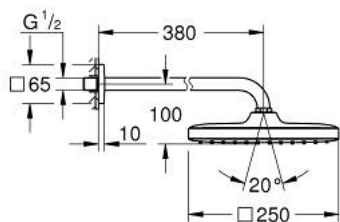

## 26 682 000 TEMPESTA 250 CUBE ВЕРХНИЙ ДУШ С ДУШЕВЫМ КРОНШТЕЙНОМ 380 ММ, 1 РЕЖИМ СТРУИ

### ОПИСАНИЕ ПРОДУКТА

- Colour: хром
- в комплект входят:
- верхний душ Tempesta 250 Cube (26 681)
- душевая струя Rain
- полностью хромированные поверхности
- душевой кронштейн 380 мм
- GROHE EcoJoy Технология совершенного потока при уменьшенном расходе воды
- GROHE DreamSpray превосходный поток воды
- GROHE LongLife Finish - стойкое долговечное покрытие
- GROHE SpeedClean система против известковых отложений
- Inner WaterGuide - внутренняя изоляция потока воды
- может использоваться с проточным водонагревателем
- профессиональная серия

26 682 000 **TEMPESTA 250 CUBE ВЕРХНИЙ ДУШ С ДУШЕВЫМ КРОНШТЕЙНОМ 380 ММ, 1 РЕЖИМ СТРУИ**

**ЗАПАСНЫЕ ЧАСТИ**

- 1: Уплотнение Ø18,5 x Ø12 x 2 (Spare part-nr. 0138900M)
- 2: Сетка (Spare part-nr. 48007000)
- 3: Розетка (Spare part-nr. 48118000)