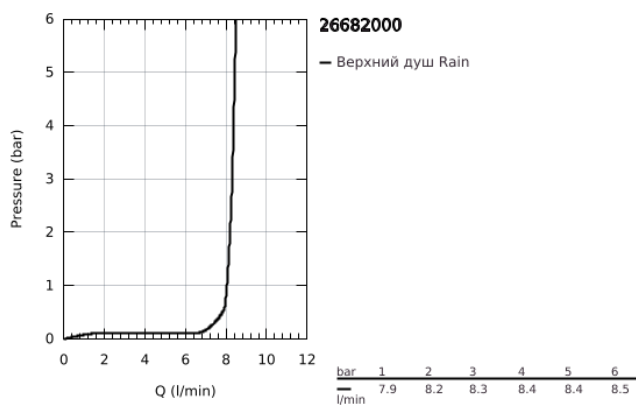

## 26 682 000 TEMPESTA 250 CUBE ВЕРХНИЙ ДУШ С ДУШЕВЫМ КРОНШТЕЙНОМ 380 ММ, 1 РЕЖИМ СТРУИ

### ОПИСАНИЕ ПРОДУКТА

- Colour: хром
- в комплект входят:
- верхний душ Tempesta 250 Cube (26 681)
- душевая струя Rain
- полностью хромированные поверхности
- душевой кронштейн 380 мм
- GROHE EcoJoy Технология совершенного потока при уменьшенном расходе воды
- GROHE DreamSpray превосходный поток воды
- GROHE LongLife Finish - стойкое долговечное покрытие
- GROHE SpeedClean система против известковых отложений
- Inner WaterGuide - внутренняя изоляция потока воды
- может использоваться с проточным водонагревателем
- профессиональная серия

26 682 000 **TEMPESTA 250 CUBE ВЕРХНИЙ ДУШ С ДУШЕВЫМ КРОНШТЕЙНОМ 380 ММ, 1 РЕЖИМ СТРУИ**

**ЗАПАСНЫЕ ЧАСТИ**

- 1: Уплотнение Ø18,5 x Ø12 x 2 (Spare part-nr. 0138900M)
- 2: Сетка (Spare part-nr. 48007000)
- 3: Розетка (Spare part-nr. 48118000)