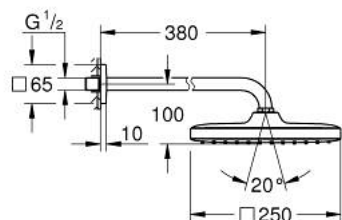

26 682 000 TEMPESTA 250 CUBE ВЕРХНИЙ ДУШ С ДУШЕВЫМ КРОНШТЕЙНОМ 380 ММ, 1 РЕЖИМ СТРУИ

ОПИСАНИЕ ПРОДУКТА

- Colour: хром
- в комплект входят:
- верхний душ Tempesta 250 Cube (26 681)
- душевая струя Rain
- полностью хромированные поверхности
- душевой кронштейн 380 мм
- с квадратной розеткой
- GROHE EcoJoy Технология совершенного потока при уменьшенном расходе воды
- GROHE DreamSpray превосходный поток воды
- GROHE LongLife Finish - стойкое долговечное покрытие
- GROHE SpeedClean система против известковых отложений
- Inner WaterGuide - внутренняя изоляция потока воды
- может использоваться с проточным водонагревателем
- профессиональная серия

26 682 000 **TEMPESTA 250 CUBE ВЕРХНИЙ ДУШ С ДУШЕВЫМ КРОНШТЕЙНОМ 380 ММ, 1 РЕЖИМ СТРУИ**

ЗАПАСНЫЕ ЧАСТИ

- 1: Уплотнение Ø18,5 x Ø12 x 2 (Spare part-nr. 0138900M)
- 2: Сетка (Spare part-nr. 48007000)
- 3: Розетка (Spare part-nr. 48118000)