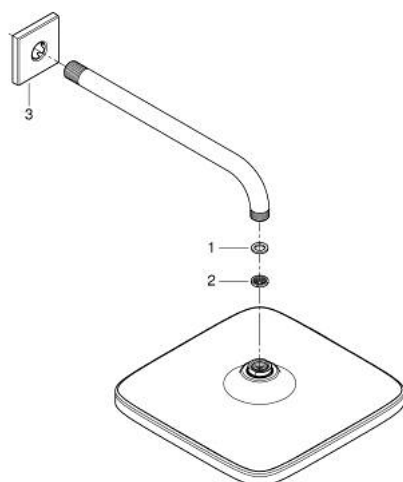

26 682 000 TEMPESTA 250 CUBE ВЕРХНИЙ ДУШ С ДУШЕВЫМ КРОНШТЕЙНОМ 380 ММ, 1 РЕЖИМ СТРУИ

ОПИСАНИЕ ПРОДУКТА

- Colour: хром
- в комплект входят:
- верхний душ Tempesta 250 Cube (26 681)
- душевая струя Rain
- полностью хромированные поверхности
- душевой кронштейн 380 мм
- с квадратной розеткой
- GROHE EcoJoy Технология совершенного потока при уменьшенном расходе воды
- GROHE DreamSpray превосходный поток воды
- GROHE LongLife Finish - стойкое долговечное покрытие
- GROHE SpeedClean система против известковых отложений
- Inner WaterGuide - внутренняя изоляция потока воды
- может использоваться с проточным водонагревателем
- профессиональная серия

26 682 000 **TEMPESTA 250 CUBE ВЕРХНИЙ ДУШ С ДУШЕВЫМ КРОНШТЕЙНОМ 380 ММ, 1 РЕЖИМ СТРУИ**

ЗАПАСНЫЕ ЧАСТИ

- 1: Уплотнение Ø18,5 x Ø12 x 2 (Spare part-nr. 0138900M)
- 2: Сетка (Spare part-nr. 48007000)
- 3: Розетка (Spare part-nr. 48118000)