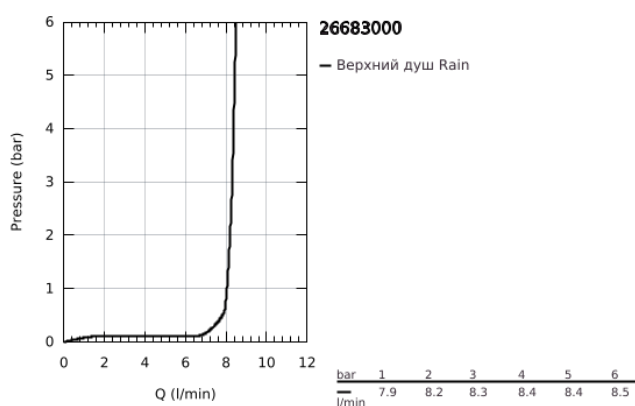

26 683 000 TEMPESTA 250 CUBE ВЕРХНИЙ ДУШ С ПОТОЛОЧНЫМ ДУШЕВЫМ КРОНШТЕЙНОМ 142 ММ, 1 РЕЖИМ СТРУИ

ОПИСАНИЕ ПРОДУКТА

- Colour: хром
- в комплект входят:
- верхний душ Tempesta 250 Cube (26 681)
- душевая струя Rain
- полностью хромированные поверхности
- душевой кронштейн потолочный 142 мм (27 485)
- GROHE EcoJoy Технология совершенного потока при уменьшенном расходе воды
- GROHE DreamSpray превосходный поток воды
- GROHE LongLife Finish - стойкое долговечное покрытие
- GROHE SpeedClean система против известковых отложений
- Inner WaterGuide - внутренняя изоляция потока воды
- может использоваться с проточным водонагревателем
- профессиональная серия

26 683 000 **TEMPESTA 250 CUBE ВЕРХНИЙ ДУШ С ПОТОЛОЧНЫМ ДУШЕВЫМ КРОНШТЕЙНОМ 142 ММ, 1 РЕЖИМ СТРУИ**

ЗАПАСНЫЕ ЧАСТИ

- 1: Уплотнение Ø18,5 x Ø12 x 2 (Spare part-nr. 0138900M)
- 2: Сетка (Spare part-nr. 48007000)
- 3: Розетка (Spare part-nr. 48118000)