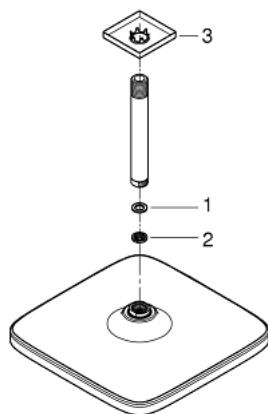

26 683 000 TEMPESTA 250 CUBE ВЕРХНИЙ ДУШ С ПОТОЛОЧНЫМ ДУШЕВЫМ КРОНШТЕЙНОМ 142 ММ, 1 РЕЖИМ СТРУИ

ОПИСАНИЕ ПРОДУКТА

- Colour: хром
- в комплект входят:
- верхний душ Tempesta 250 Cube (26 681)
- душевая струя Rain
- полностью хромированные поверхности
- душевой кронштейн потолочный 142 мм (27 485)
- GROHE EcoJoy Технология совершенного потока при уменьшенном расходе воды
- GROHE DreamSpray превосходный поток воды
- GROHE LongLife Finish - стойкое долговечное покрытие
- GROHE SpeedClean система против известковых отложений
- Inner WaterGuide - внутренняя изоляция потока воды
- может использоваться с проточным водонагревателем
- профессиональная серия

26 683 000 **TEMPESTA 250 CUBE ВЕРХНИЙ ДУШ С ПОТОЛОЧНЫМ ДУШЕВЫМ КРОНШТЕЙНОМ 142 ММ, 1 РЕЖИМ СТРУИ**

ЗАПАСНЫЕ ЧАСТИ

- 1: Уплотнение Ø18,5 x Ø12 x 2 (Spare part-nr. 0138900M)
- 2: Сетка (Spare part-nr. 48007000)
- 3: Розетка (Spare part-nr. 48118000)