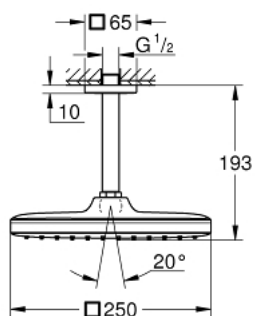

26 683 000 TEMPESTA 250 CUBE ВЕРХНИЙ ДУШ С ПОТОЛОЧНЫМ ДУШЕВЫМ КРОНШТЕЙНОМ 142 ММ, 1 РЕЖИМ СТРУИ

ОПИСАНИЕ ПРОДУКТА

- Colour: хром
- в комплект входят:
- верхний душ Tempesta 250 Cube (26 681)
- душевая струя Rain
- полностью хромированные поверхности
- душевой кронштейн потолочный 142 мм (27 485)
- GROHE EcoJoy Технология совершенного потока при уменьшенном расходе воды
- GROHE DreamSpray превосходный поток воды
- GROHE LongLife Finish - стойкое долговечное покрытие
- GROHE SpeedClean система против известковых отложений
- Inner WaterGuide - внутренняя изоляция потока воды
- может использоваться с проточным водонагревателем
- профессиональная серия

26 683 000 **TEMPESTA 250 CUBE ВЕРХНИЙ ДУШ С ПОТОЛОЧНЫМ ДУШЕВЫМ КРОНШТЕЙНОМ 142 ММ, 1 РЕЖИМ СТРУИ**

ЗАПАСНЫЕ ЧАСТИ

- 1: Уплотнение Ø18,5 x Ø12 x 2 (Spare part-nr. 0138900M)
- 2: Сетка (Spare part-nr. 48007000)
- 3: Розетка (Spare part-nr. 48118000)