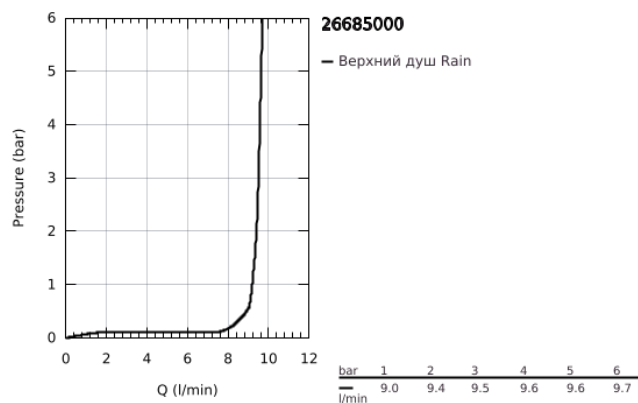

## 26 685 000 TEMPESTA 250 CUBE ВЕРХНИЙ ДУШ С ОДНИМ РЕЖИМОМ

### ОПИСАНИЕ ПРОДУКТА

- Colour: хром
- душевая струя Rain
- максимальный расход (при 3 бар): 8,0 л/мин
- 250 mm x 250 mm
- тыльная часть верхнего душа белая
- шаровый шарнир с углом поворота  $\pm 10^\circ$
- резьбовое соединение 1/2"
- GROHE EcoJoy Технология совершенного потока при уменьшенном расходе воды
- GROHE DreamSpray превосходный поток воды
- GROHE LongLife Finish - стойкое долговечное покрытие
- GROHE SpeedClean система против известковых отложений
- Inner WaterGuide - внутренняя изоляция потока воды
- может использоваться с проточным водонагревателем
- профессиональная серия

### ЗАПАСНЫЕ ЧАСТИ

1: Уплотнение Ø18,5 x Ø12 x 2 (Spare part-nr. 0138900M)

2: Сетка (Spare part-nr. 48007000)