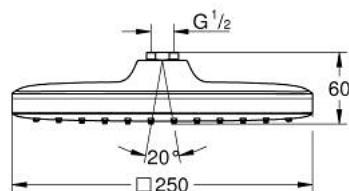

## 26 685 000 TEMPESTA 250 CUBE ВЕРХНИЙ ДУШ С ОДНИМ РЕЖИМОМ

### ОПИСАНИЕ ПРОДУКТА

- Colour: хром
- душевая струя Rain
- максимальный расход (при 3 бар): 8,0 л/мин
- 250 mm x 250 mm
- тыльная часть верхнего душа белая
- шаровый шарнир с углом поворота  $\pm 10^\circ$
- резьбовое соединение 1/2"
- GROHE EcoJoy Технология совершенного потока при уменьшенном расходе воды
- GROHE DreamSpray превосходный поток воды
- GROHE LongLife Finish - стойкое долговечное покрытие
- GROHE SpeedClean система против известковых отложений
- Inner WaterGuide - внутренняя изоляция потока воды
- может использоваться с проточным водонагревателем
- профессиональная серия

### ЗАПАСНЫЕ ЧАСТИ

1: Уплотнение Ø18,5 x Ø12 x 2 (Spare part-nr. 0138900M)

2: Сетка (Spare part-nr. 48007000)