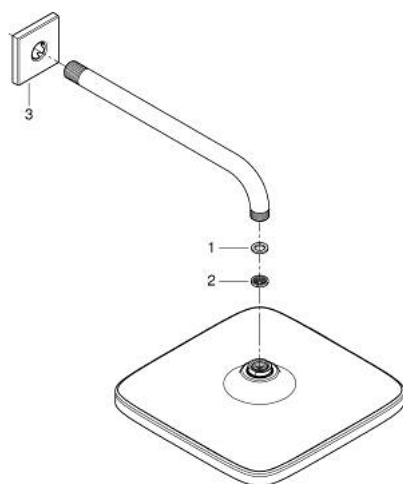

## 26 687 000 TEMPESTA 250 CUBE ВЕРХНИЙ ДУШ С ДУШЕВЫМ КРОНШТЕЙНОМ 380 ММ, 1 РЕЖИМ СТРУИ

### ОПИСАНИЕ ПРОДУКТА

- Colour: хром
- в комплект входят:
- верхний душ Tempesta 250 Cube (26 685)
- душевая струя Rain
- maximum flow rate (at 3 bar): 8.3 l/min
- тыльная часть верхнего душа белая
- душевой кронштейн 380 мм
- с квадратной розеткой
- GROHE EcoJoy Технология совершенного потока при уменьшенном расходе воды
- GROHE DreamSpray превосходный поток воды
- GROHE LongLife Finish - стойкое долговечное покрытие
- GROHE SpeedClean система против известковых отложений
- Inner WaterGuide - внутренняя изоляция потока воды
- может использоваться с проточным водонагревателем
- профессиональная серия

26 687 000 **TEMPESTA 250 CUBE ВЕРХНИЙ ДУШ С ДУШЕВЫМ КРОНШТЕЙНОМ 380 ММ, 1 РЕЖИМ СТРУИ**

**ЗАПАСНЫЕ ЧАСТИ**

- 1: Уплотнение Ø18,5 x Ø12 x 2 (Spare part-nr. 0138900M)
- 2: Сетка (Spare part-nr. 48007000)
- 3: Розетка (Spare part-nr. 48118000)