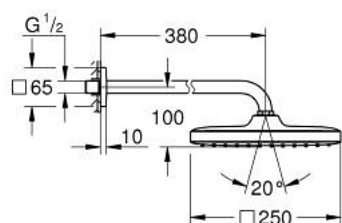

26 687 000 TEMPESTA 250 CUBE ВЕРХНИЙ ДУШ С ДУШЕВЫМ КРОНШТЕЙНОМ 380 ММ, 1 РЕЖИМ СТРУИ

ОПИСАНИЕ ПРОДУКТА

- Colour: хром
- в комплект входят:
- верхний душ Tempesta 250 Cube (26 685)
- душевая струя Rain
- maximum flow rate (at 3 bar): 8.3 l/min
- тыльная часть верхнего душа белая
- душевой кронштейн 380 мм
- GROHE EcoJoy Технология совершенного потока при уменьшенном расходе воды
- GROHE DreamSpray превосходный поток воды
- GROHE LongLife Finish - стойкое долговечное покрытие
- GROHE SpeedClean система против известковых отложений
- Inner WaterGuide - внутренняя изоляция потока воды
- может использоваться с проточным водонагревателем
- профессиональная серия

26 687 000 **TEMPESTA 250 CUBE ВЕРХНИЙ ДУШ С ДУШЕВЫМ КРОНШТЕЙНОМ 380 ММ, 1 РЕЖИМ СТРУИ**

ЗАПАСНЫЕ ЧАСТИ

- 1: Уплотнение Ø18,5 x Ø12 x 2 (Spare part-nr. 0138900M)
- 2: Сетка (Spare part-nr. 48007000)
- 3: Розетка (Spare part-nr. 48118000)