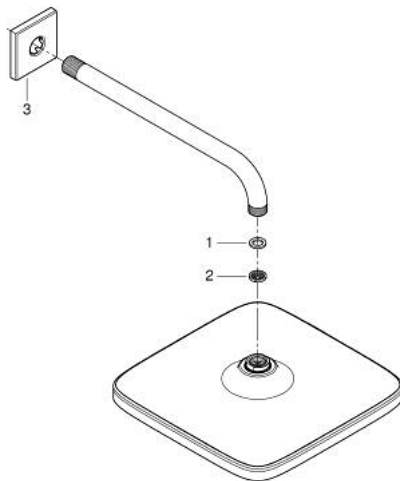

26 687 000 TEMPESTA 250 CUBE ВЕРХНИЙ ДУШ С ДУШЕВЫМ КРОНШТЕЙНОМ 380 ММ, 1 РЕЖИМ СТРУИ

ОПИСАНИЕ ПРОДУКТА

- Colour: хром
- в комплект входят:
- верхний душ Tempesta 250 Cube (26 685)
- душевая струя Rain
- maximum flow rate (at 3 bar): 8.3 l/min
- тыльная часть верхнего душа белая
- душевой кронштейн 380 мм
- GROHE EcoJoy Технология совершенного потока при уменьшенном расходе воды
- GROHE DreamSpray превосходный поток воды
- GROHE LongLife Finish - стойкое долговечное покрытие
- GROHE SpeedClean система против известковых отложений
- Inner WaterGuide - внутренняя изоляция потока воды
- может использоваться с проточным водонагревателем
- профессиональная серия

26 687 000 **TEMPESTA 250 CUBE ВЕРХНИЙ ДУШ С ДУШЕВЫМ КРОНШТЕЙНОМ 380 ММ, 1 РЕЖИМ СТРУИ**

ЗАПАСНЫЕ ЧАСТИ

- 1: Уплотнение Ø18,5 x Ø12 x 2 (Spare part-nr. 0138900M)
- 2: Сетка (Spare part-nr. 48007000)
- 3: Розетка (Spare part-nr. 48118000)