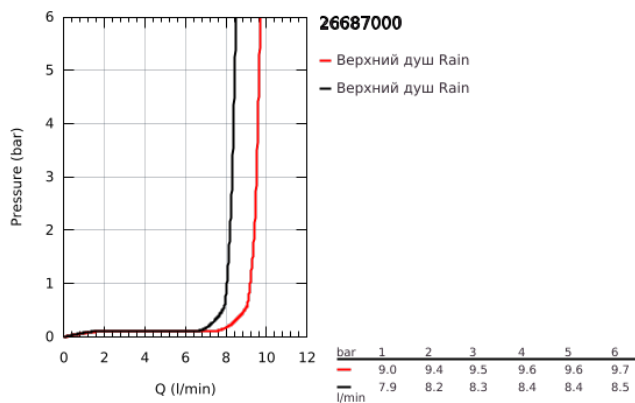

## 26 687 000 TEMPESTA 250 CUBE ВЕРХНИЙ ДУШ С ДУШЕВЫМ КРОНШТЕЙНОМ 380 ММ, 1 РЕЖИМ СТРУИ

### ОПИСАНИЕ ПРОДУКТА

- Colour: хром
- в комплект входят:
- верхний душ Tempesta 250 Cube (26 685)
- душевая струя Rain
- maximum flow rate (at 3 bar): 8.3 l/min
- тыльная часть верхнего душа белая
- душевой кронштейн 380 мм
- с квадратной розеткой
- GROHE EcoJoy Технология совершенного потока при уменьшенном расходе воды
- GROHE DreamSpray превосходный поток воды
- GROHE LongLife Finish - стойкое долговечное покрытие
- GROHE SpeedClean система против известковых отложений
- Inner WaterGuide - внутренняя изоляция потока воды
- может использоваться с проточным водонагревателем
- профессиональная серия

26 687 000 **TEMPESTA 250 CUBE ВЕРХНИЙ ДУШ С ДУШЕВЫМ КРОНШТЕЙНОМ 380 ММ, 1 РЕЖИМ СТРУИ**

**ЗАПАСНЫЕ ЧАСТИ**

- 1: Уплотнение Ø18,5 x Ø12 x 2 (Spare part-nr. 0138900M)
- 2: Сетка (Spare part-nr. 48007000)
- 3: Розетка (Spare part-nr. 48118000)