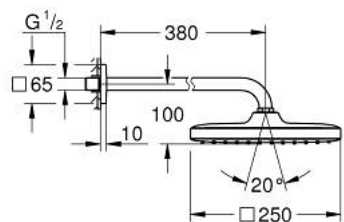

## 26 687 000 TEMPESTA 250 CUBE ВЕРХНИЙ ДУШ С ДУШЕВЫМ КРОНШТЕЙНОМ 380 ММ, 1 РЕЖИМ СТРУИ

### ОПИСАНИЕ ПРОДУКТА

- Colour: хром
- в комплект входят:
- верхний душ Tempesta 250 Cube (26 685)
- душевая струя Rain
- maximum flow rate (at 3 bar): 8.3 l/min
- тыльная часть верхнего душа белая
- душевой кронштейн 380 мм
- с квадратной розеткой
- GROHE EcoJoy Технология совершенного потока при уменьшенном расходе воды
- GROHE DreamSpray превосходный поток воды
- GROHE LongLife Finish - стойкое долговечное покрытие
- GROHE SpeedClean система против известковых отложений
- Inner WaterGuide - внутренняя изоляция потока воды
- может использоваться с проточным водонагревателем
- профессиональная серия

26 687 000 **TEMPESTA 250 CUBE ВЕРХНИЙ ДУШ С ДУШЕВЫМ КРОНШТЕЙНОМ 380 ММ, 1 РЕЖИМ СТРУИ**

**ЗАПАСНЫЕ ЧАСТИ**

- 1: Уплотнение Ø18,5 x Ø12 x 2 (Spare part-nr. 0138900M)
- 2: Сетка (Spare part-nr. 48007000)
- 3: Розетка (Spare part-nr. 48118000)