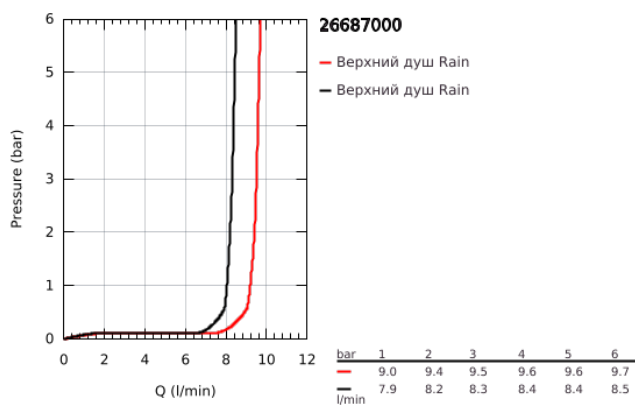

26 687 000 TEMPESTA 250 CUBE ВЕРХНИЙ ДУШ С ДУШЕВЫМ КРОНШТЕЙНОМ 380 ММ, 1 РЕЖИМ СТРУИ

ОПИСАНИЕ ПРОДУКТА

- Colour: хром
- в комплект входят:
- верхний душ Tempesta 250 Cube (26 685)
- душевая струя Rain
- maximum flow rate (at 3 bar): 8.3 l/min
- тыльная часть верхнего душа белая
- душевой кронштейн 380 мм
- GROHE EcoJoy Технология совершенного потока при уменьшенном расходе воды
- GROHE DreamSpray превосходный поток воды
- GROHE LongLife Finish - стойкое долговечное покрытие
- GROHE SpeedClean система против известковых отложений
- Inner WaterGuide - внутренняя изоляция потока воды
- может использоваться с проточным водонагревателем
- профессиональная серия

26 687 000 **TEMPESTA 250 CUBE ВЕРХНИЙ ДУШ С ДУШЕВЫМ КРОНШТЕЙНОМ 380 ММ, 1 РЕЖИМ СТРУИ**

ЗАПАСНЫЕ ЧАСТИ

- 1: Уплотнение Ø18,5 x Ø12 x 2 (Spare part-nr. 0138900M)
- 2: Сетка (Spare part-nr. 48007000)
- 3: Розетка (Spare part-nr. 48118000)