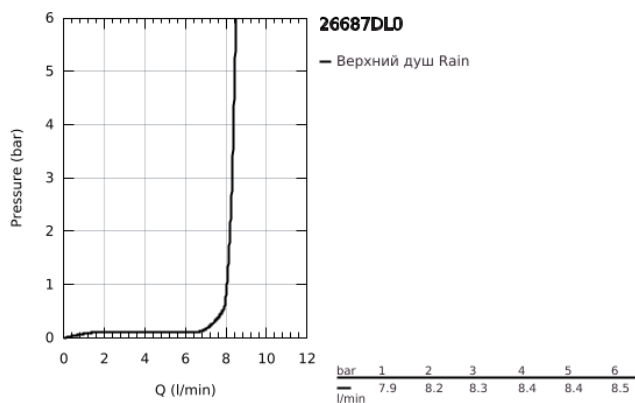

26 687 DL0 TEMPESTA 250 CUBE ВЕРХНИЙ ДУШ С ДУШЕВЫМ КРОНШТЕЙНОМ 380 ММ, 1 РЕЖИМ СТРУИ

ОПИСАНИЕ ПРОДУКТА

- Colour: теплый закат, матовый
- в комплект входят:
- верхний душ Tempesta 250 Cube (26 685)
- душевая струя Rain
- maximum flow rate (at 3 bar): 8.3 l/min
- тыльная часть верхнего душа белая
- душевой кронштейн 380 мм
- GROHE EcoJoy Технология совершенного потока при уменьшенном расходе воды
- GROHE DreamSpray превосходный поток воды
- GROHE LongLife finish - стойкое долговечное покрытие
- GROHE SpeedClean система против известковых отложений
- Inner WaterGuide - внутренняя изоляция потока воды
- может использоваться с проточным водонагревателем
- профессиональная серия

26 687 DL0 **TEMPESTA 250 CUBE ВЕРХНИЙ ДУШ С ДУШЕВЫМ КРОНШТЕЙНОМ 380 ММ, 1 РЕЖИМ СТРУИ**

ЗАПАСНЫЕ ЧАСТИ

- 1: Уплотнение Ø18,5 x Ø12 x 2 (Spare part-nr. 0138900M)
- 2: Сетка (Spare part-nr. 48007000)
- 3: Розетка (Spare part-nr. 48118DL0)