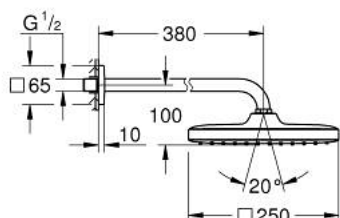

26 687 DL0 TEMPESTA 250 CUBE ВЕРХНИЙ ДУШ С ДУШЕВЫМ КРОНШТЕЙНОМ 380 ММ, 1 РЕЖИМ СТРУИ

ОПИСАНИЕ ПРОДУКТА

- Colour: теплый закат, матовый
- в комплект входят:
- верхний душ Tempesta 250 Cube (26 685)
- душевая струя Rain
- maximum flow rate (at 3 bar): 8.3 l/min
- тыльная часть верхнего душа белая
- душевой кронштейн 380 мм
- GROHE EcoJoy Технология совершенного потока при уменьшенном расходе воды
- GROHE DreamSpray превосходный поток воды
- GROHE LongLife finish - стойкое долговечное покрытие
- GROHE SpeedClean система против известковых отложений
- Inner WaterGuide - внутренняя изоляция потока воды
- может использоваться с проточным водонагревателем
- профессиональная серия

26 687 DL0 **TEMPESTA 250 CUBE ВЕРХНИЙ ДУШ С ДУШЕВЫМ КРОНШТЕЙНОМ 380 ММ, 1 РЕЖИМ СТРУИ**

ЗАПАСНЫЕ ЧАСТИ

- 1: Уплотнение Ø18,5 x Ø12 x 2 (Spare part-nr. 0138900M)
- 2: Сетка (Spare part-nr. 48007000)
- 3: Розетка (Spare part-nr. 48118DL0)