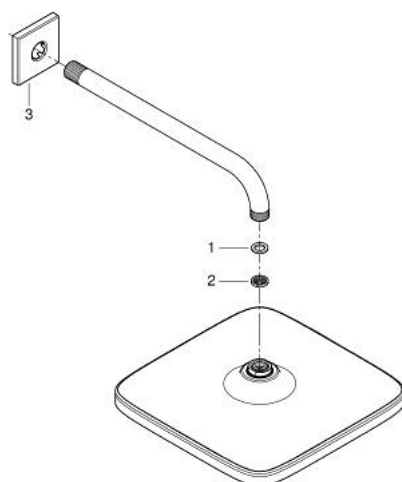

26 687 DL0 TEMPESTA 250 CUBE ВЕРХНИЙ ДУШ С ДУШЕВЫМ КРОНШТЕЙНОМ 380 ММ, 1 РЕЖИМ СТРУИ

ОПИСАНИЕ ПРОДУКТА

- Colour: теплый закат, матовый
- в комплект входят:
- верхний душ Tempesta 250 Cube (26 685)
- душевая струя Rain
- maximum flow rate (at 3 bar): 8.3 l/min
- тыльная часть верхнего душа белая
- душевой кронштейн 380 мм
- GROHE EcoJoy Технология совершенного потока при уменьшенном расходе воды
- GROHE DreamSpray превосходный поток воды
- GROHE LongLife finish - стойкое долговечное покрытие
- GROHE SpeedClean система против известковых отложений
- Inner WaterGuide - внутренняя изоляция потока воды
- может использоваться с проточным водонагревателем
- профессиональная серия

26 687 DL0 **TEMPESTA 250 CUBE ВЕРХНИЙ ДУШ С ДУШЕВЫМ КРОНШТЕЙНОМ 380 ММ, 1 РЕЖИМ СТРУИ**

ЗАПАСНЫЕ ЧАСТИ

- 1: Уплотнение Ø18,5 x Ø12 x 2 (Spare part-nr. 0138900M)
- 2: Сетка (Spare part-nr. 48007000)
- 3: Розетка (Spare part-nr. 48118DL0)