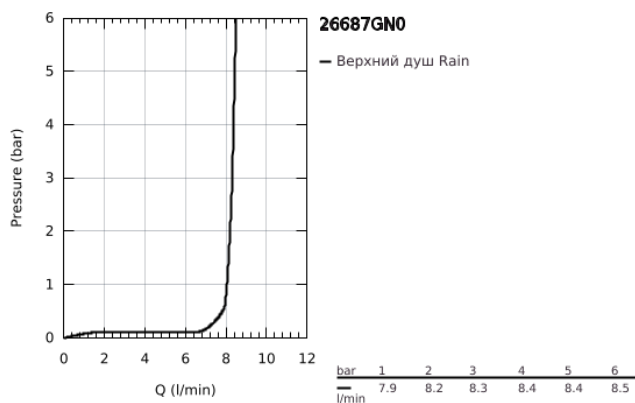

## 26 687 GN0 TEMPESTA 250 CUBE ВЕРХНИЙ ДУШ С ДУШЕВЫМ КРОНШТЕЙНОМ 380 ММ, 1 РЕЖИМ СТРУИ

### ОПИСАНИЕ ПРОДУКТА

- Colour: холодный рассвет, матовый
- в комплект входят:
- верхний душ Tempesta 250 Cube (26 685)
- душевая струя Rain
- maximum flow rate (at 3 bar): 8.3 l/min
- тыльная часть верхнего душа белая
- душевой кронштейн 380 мм
- GROHE EcoJoy Технология совершенного потока при уменьшенном расходе воды
- GROHE DreamSpray превосходный поток воды
- GROHE LongLife finish - стойкое долговечное покрытие
- GROHE SpeedClean система против известковых отложений
- Inner WaterGuide - внутренняя изоляция потока воды
- может использоваться с проточным водонагревателем
- профессиональная серия