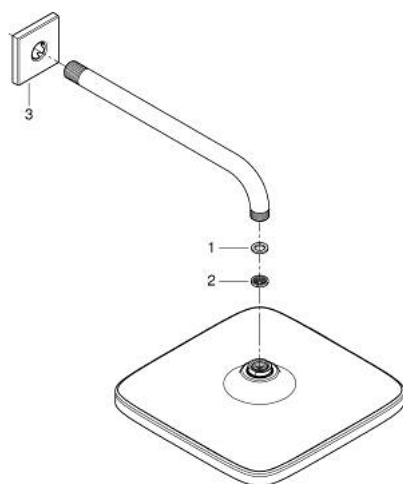

## 26 687 GN0 TEMPESTA 250 CUBE ВЕРХНИЙ ДУШ С ДУШЕВЫМ КРОНШТЕЙНОМ 380 ММ, 1 РЕЖИМ СТРУИ

### ОПИСАНИЕ ПРОДУКТА

- Colour: холодный рассвет, матовый
- в комплект входят:
- верхний душ Tempesta 250 Cube (26 685)
- душевая струя Rain
- maximum flow rate (at 3 bar): 8.3 l/min
- тыльная часть верхнего душа белая
- душевой кронштейн 380 мм
- GROHE EcoJoy Технология совершенного потока при уменьшенном расходе воды
- GROHE DreamSpray превосходный поток воды
- GROHE LongLife finish - стойкое долговечное покрытие
- GROHE SpeedClean система против известковых отложений
- Inner WaterGuide - внутренняя изоляция потока воды
- может использоваться с проточным водонагревателем
- профессиональная серия

### ЗАПАСНЫЕ ЧАСТИ

- 1: Уплотнение Ø18,5 x Ø12 x 2 (Spare part-nr. 0138900M)
- 2: Сетка (Spare part-nr. 48007000)
- 3: Розетка (Spare part-nr. 48118GN0)