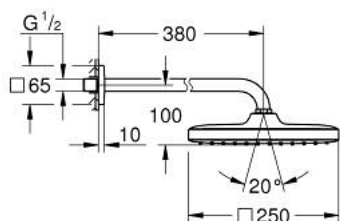

## 26 687 GN0 TEMPESTA 250 CUBE ВЕРХНИЙ ДУШ С ДУШЕВЫМ КРОНШТЕЙНОМ 380 ММ, 1 РЕЖИМ СТРУИ

### ОПИСАНИЕ ПРОДУКТА

- Colour: холодный рассвет, матовый
- в комплект входят:
- верхний душ Tempesta 250 Cube (26 685)
- душевая струя Rain
- maximum flow rate (at 3 bar): 8.3 l/min
- тыльная часть верхнего душа белая
- душевой кронштейн 380 мм
- GROHE EcoJoy Технология совершенного потока при уменьшенном расходе воды
- GROHE DreamSpray превосходный поток воды
- GROHE LongLife finish - стойкое долговечное покрытие
- GROHE SpeedClean система против известковых отложений
- Inner WaterGuide - внутренняя изоляция потока воды
- может использоваться с проточным водонагревателем
- профессиональная серия

### ЗАПАСНЫЕ ЧАСТИ

- 1: Уплотнение Ø18,5 x Ø12 x 2 (Spare part-nr. 0138900M)
- 2: Сетка (Spare part-nr. 48007000)
- 3: Розетка (Spare part-nr. 48118GN0)